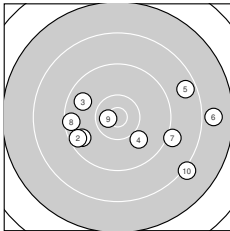

Ergebnis: **92.6** (88)
 Serien: 92.6
 Zähler: 2 5 2 1 0 0 0 0 0 0
 Innenzehner: 1
 Weitestе: 2475 (6.), 2257 (10.), 1894 (5.)
 beste Teiler: 247.4 (9.), 790.7 (4.), 983.2 (3.)
 Trefferlage: 3.70 mm rechts, 2.56 mm tief
 Streuwert: 10.70, horizontal: 13.94, vertikal: 5.89

Serie 1:

9.6 ↙	9.5 ↙	9.7 ↖	10.0 ↘	8.6 →
7.9 →	9.1 →	9.5 ←	10.6 *	8.1 ↘

beste Teiler: 247.4 (9.), 790.7 (4.), 983.2 (3.)
 Trefferlage: 3.70 mm rechts, 2.56 mm tief
 Streuwert: 10.70, horizontal: 13.94, vertikal: 5.89