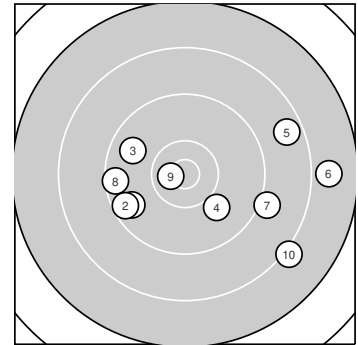

Ergebnis: **92.6** (88)
 Serien: 92.6
 Zähler: 2 5 2 1 0 0 0 0 0 0
 Innenzehner: 1
 Weitestе: 2475 (6.), 2257 (10.), 1894 (5.)
 beste Teiler: 247.4 (9.), 790.7 (4.), 983.2 (3.)
 Trefferlage: 3.70 mm rechts, 2.56 mm tief
 Streuwert: 10.70, horizontal: 13.94, vertikal: 5.89

Serie 1:

9.6 ↙	9.5 ↙	9.7 ↖	10.0 ↘	8.6 →
7.9 →	9.1 →	9.5 ←	10.6 *	8.1 ↘

beste Teiler: 247.4 (9.), 790.7 (4.), 983.2 (3.)
 Trefferlage: 3.70 mm rechts, 2.56 mm tief
 Streuwert: 10.70, horizontal: 13.94, vertikal: 5.89