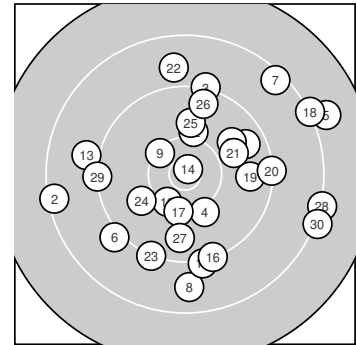

Ergebnis: **269** (280.2)
 Serien: 89 92 88
 Zähler: 7 15 8 0 0 0 0 0 0
 Innenzehner: 1
 Weitester: 2399 (5.), 2218 (30.), 2207 (28.)
 beste Teiler: 92.1 (14.), 511.0 (9.), 514.0 (10.)
 Trefferlage: 2.77 mm rechts, 0.15 mm tief
 Streuwert: 9.97, horizontal: 10.76, vertikal: 9.12

Serie 1:

9.6 ↗	8.3 ←	9.2 ↑	10.1 ↓	8.0 →
9.1 ↙	8.4 ↗	8.7 ↓	10.3 ↘	10.3 ↙

beste Teiler: 511.0 (9.), 514.0 (10.), 669.5 (4.)
 Trefferlage: 1.46 mm rechts, 0.38 mm hoch
 Streuwert: 11.41, horizontal: 12.22, vertikal: 10.53

Serie 2:

9.2 ↓	10.1 ↑	9.0 ←	10.8 *	9.8 ↗
9.2 ↓	10.2 ↓	8.2 ↗	9.7 →	9.3 →

beste Teiler: 92.1 (14.), 592.6 (17.), 673.4 (12.)
 Trefferlage: 4.32 mm rechts, 0.75 mm tief
 Streuwert: 8.73, horizontal: 9.47, vertikal: 7.93

Serie 3:

9.9 ↗	8.9 ↑	9.2 ↓	10.0 ↙	9.9 ↑
9.5 ↑	9.7 ↓	8.2 →	9.2 ←	8.2 →

beste Teiler: 797.6 (24.), 809.1 (25.), 833.5 (21.)
 Trefferlage: 2.53 mm rechts, 0.11 mm tief
 Streuwert: 10.55, horizontal: 11.37, vertikal: 9.67