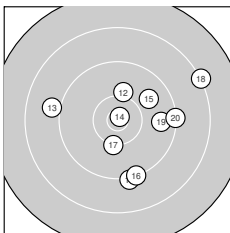

Ergebnis: **269** (280.2)
 Serien: 89 92 88
 Zähler: 7 15 8 0 0 0 0 0 0
 Innenzehner: 1
 Weitester: 2399 (5.), 2218 (30.), 2207 (28.)
 beste Teiler: 92.1 (14.), 511.0 (9.), 514.0 (10.)
 Trefferlage: 2.77 mm rechts, 0.15 mm tief
 Streuwert: 9.97, horizontal: 10.76, vertikal: 9.12

Serie 1:

9.6 ↗	8.3 ←	9.2 ↑	10.1 ↓	8.0 →
9.1 ↙	8.4 ↗	8.7 ↓	10.3 ↘	10.3 ↙

beste Teiler: 511.0 (9.), 514.0 (10.), 669.5 (4.)
 Trefferlage: 1.46 mm rechts, 0.38 mm hoch
 Streuwert: 11.41, horizontal: 12.22, vertikal: 10.53

Serie 2:

9.2 ↓	10.1 ↑	9.0 ←	10.8 *	9.8 ↗
9.2 ↓	10.2 ↓	8.2 ↗	9.7 →	9.3 →

beste Teiler: 92.1 (14.), 592.6 (17.), 673.4 (12.)
 Trefferlage: 4.32 mm rechts, 0.75 mm tief
 Streuwert: 8.73, horizontal: 9.47, vertikal: 7.93

Serie 3:

9.9 ↗	8.9 ↑	9.2 ↓	10.0 ↙	9.9 ↑
9.5 ↑	9.7 ↓	8.2 →	9.2 ←	8.2 →

beste Teiler: 797.6 (24.), 809.1 (25.), 833.5 (21.)
 Trefferlage: 2.53 mm rechts, 0.11 mm tief
 Streuwert: 10.55, horizontal: 11.37, vertikal: 9.67