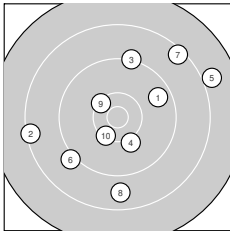

Ergebnis: **269** (280.2)
 Serien: 89 92 88
 Zähler: 7 15 8 0 0 0 0 0 0
 Innenzehner: 1
 Weitester: 2399 (5.), 2218 (30.), 2207 (28.)
 beste Teiler: 92.1 (14.), 511.0 (9.), 514.0 (10.)
 Trefferlage: 2.77 mm rechts, 0.15 mm tief
 Streuwert: 9.97, horizontal: 10.76, vertikal: 9.12

Serie 1:

9.6 ↗	8.3 ←	9.2 ↑	10.1 ↓	8.0 →
9.1 ↙	8.4 ↗	8.7 ↓	10.3 ↘	10.3 ↙

beste Teiler: 511.0 (9.), 514.0 (10.), 669.5 (4.)
 Trefferlage: 1.46 mm rechts, 0.38 mm hoch
 Streuwert: 11.41, horizontal: 12.22, vertikal: 10.53

Serie 2:

9.2 ↓	10.1 ↑	9.0 ←	10.8 *	9.8 ↗
9.2 ↓	10.2 ↓	8.2 ↗	9.7 →	9.3 →

beste Teiler: 92.1 (14.), 592.6 (17.), 673.4 (12.)
 Trefferlage: 4.32 mm rechts, 0.75 mm tief
 Streuwert: 8.73, horizontal: 9.47, vertikal: 7.93

Serie 3:

9.9 ↗	8.9 ↑	9.2 ↓	10.0 ↙	9.9 ↑
9.5 ↑	9.7 ↓	8.2 →	9.2 ←	8.2 →

beste Teiler: 797.6 (24.), 809.1 (25.), 833.5 (21.)
 Trefferlage: 2.53 mm rechts, 0.11 mm tief
 Streuwert: 10.55, horizontal: 11.37, vertikal: 9.67