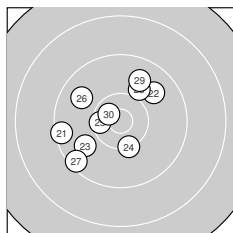

Ergebnis: **371** (391.4)
 Serien: 94 91 94 92
 Zähler: 15 21 4 0 0 0 0 0 0 0
 Innenzehner: 7
 Weitester: 2007 (11.), 1652 (16.), 1633 (40.)
 beste Teiler: 125.5 (9.), 192.8 (5.), 271.6 (37.)
 Trefferlage: 3.75 mm links, 0.01 mm hoch
 Streuwert: 6.89, horizontal: 6.21, vertikal: 7.52

Serie 1:
 9.6 ↙ 10.3 ↘ 10.5 * 9.6 ↑ 10.7 *
 9.5 ↙ 10.2 ↘ 8.9 ↓ 10.8 * 9.5 ↙
 beste Teiler: 125.5 (9.), 192.8 (5.), 330.5 (3.)
 Trefferlage: 3.14 mm links, 2.87 mm tief
 Streuwert: 6.02, horizontal: 4.64, vertikal: 7.13

Serie 2:
 8.4 ↖ 9.9 ↓ 9.3 ↖ 10.5 * 10.1 ↗
 8.9 ↖ 9.1 ↖ 10.0 ↘ 9.4 ↖ 9.5 ↖
 beste Teiler: 384.8 (14.), 700.3 (15.), 745.8 (18.)
 Trefferlage: 6.03 mm links, 4.53 mm hoch
 Streuwert: 7.49, horizontal: 7.23, vertikal: 7.74

Serie 4:
 10.3 ↓ 10.0 ← 9.2 ↙ 9.9 ↖ 9.7 ↓
 9.6 ↗ 10.6 * 9.6 ↗ 9.6 ↙ 8.9 ↙
 beste Teiler: 271.6 (37.), 528.7 (31.), 782.4 (32.)
 Trefferlage: 3.12 mm links, 2.18 mm tief
 Streuwert: 7.28, horizontal: 6.55, vertikal: 7.95