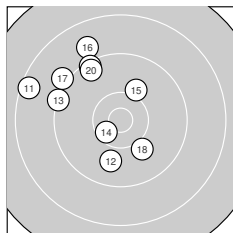

Ergebnis: **371** (391.4)
 Serien: 94 91 94 92
 Zähler: 15 21 4 0 0 0 0 0 0 0
 Innenzehner: 7
 Weitester: 2007 (11.), 1652 (16.), 1633 (40.)
 beste Teiler: 125.5 (9.), 192.8 (5.), 271.6 (37.)
 Trefferlage: 3.75 mm links, 0.01 mm hoch
 Streuwert: 6.89, horizontal: 6.21, vertikal: 7.52

Serie 1:
 9.6 ↙ 10.3 ↘ 10.5 * 9.6 ↑ 10.7 *
 9.5 ↙ 10.2 ↘ 8.9 ↓ 10.8 * 9.5 ↙
 beste Teiler: 125.5 (9.), 192.8 (5.), 330.5 (3.)
 Trefferlage: 3.14 mm links, 2.87 mm tief
 Streuwert: 6.02, horizontal: 4.64, vertikal: 7.13

Serie 2:
 8.4 ↖ 9.9 ↓ 9.3 ↖ 10.5 * 10.1 ↗
 8.9 ↖ 9.1 ↖ 10.0 ↘ 9.4 ↖ 9.5 ↖
 beste Teiler: 384.8 (14.), 700.3 (15.), 745.8 (18.)
 Trefferlage: 6.03 mm links, 4.53 mm hoch
 Streuwert: 7.49, horizontal: 7.23, vertikal: 7.74

Serie 4:
 10.3 ↓ 10.0 ← 9.2 ↙ 9.9 ↖ 9.7 ↓
 9.6 ↗ 10.6 * 9.6 ↗ 9.6 ↙ 8.9 ↙
 beste Teiler: 271.6 (37.), 528.7 (31.), 782.4 (32.)
 Trefferlage: 3.12 mm links, 2.18 mm tief
 Streuwert: 7.28, horizontal: 6.55, vertikal: 7.95