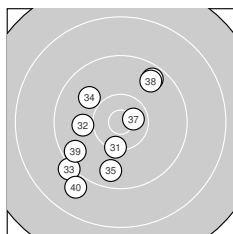

Ergebnis: **371** (391.4)
 Serien: 94 91 94 92
 Zähler: 15 21 4 0 0 0 0 0 0 0
 Innenzehner: 7
 Weitester: 2007 (11.), 1652 (16.), 1633 (40.)
 beste Teiler: 125.5 (9.), 192.8 (5.), 271.6 (37.)
 Trefferlage: 3.75 mm links, 0.01 mm hoch
 Streuwert: 6.89, horizontal: 6.21, vertikal: 7.52

Serie 1:
 9.6 ↙ 10.3 ↘ 10.5 * 9.6 ↑ 10.7 *
 9.5 ↙ 10.2 ↘ 8.9 ↓ 10.8 * 9.5 ↙
 beste Teiler: 125.5 (9.), 192.8 (5.), 330.5 (3.)
 Trefferlage: 3.14 mm links, 2.87 mm tief
 Streuwert: 6.02, horizontal: 4.64, vertikal: 7.13

Serie 2:
 8.4 ↖ 9.9 ↓ 9.3 ↖ 10.5 * 10.1 ↗
 8.9 ↖ 9.1 ↖ 10.0 ↘ 9.4 ↖ 9.5 ↖
 beste Teiler: 384.8 (14.), 700.3 (15.), 745.8 (18.)
 Trefferlage: 6.03 mm links, 4.53 mm hoch
 Streuwert: 7.49, horizontal: 7.23, vertikal: 7.74

Serie 4:
 10.3 ↓ 10.0 ← 9.2 ↙ 9.9 ↖ 9.7 ↓
 9.6 ↗ 10.6 * 9.6 ↗ 9.6 ↙ 8.9 ↙
 beste Teiler: 271.6 (37.), 528.7 (31.), 782.4 (32.)
 Trefferlage: 3.12 mm links, 2.18 mm tief
 Streuwert: 7.28, horizontal: 6.55, vertikal: 7.95