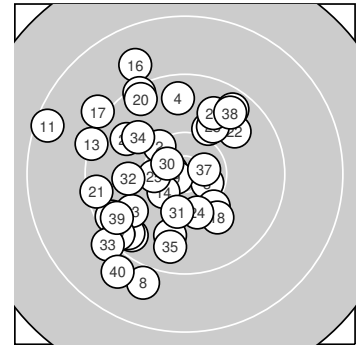

Ergebnis: **371** (391.4)
 Serien: 94 91 94 92
 Zähler: 15 21 4 0 0 0 0 0 0 0
 Innenzehner: 7
 Weitester: 2007 (11.), 1652 (16.), 1633 (40.)
 beste Teiler: 125.5 (9.), 192.8 (5.), 271.6 (37.)
 Trefferlage: 3.75 mm links, 0.01 mm hoch
 Streuwert: 6.89, horizontal: 6.21, vertikal: 7.52

Serie 1:
 9.6 ↙ 10.3 ↘ 10.5 * 9.6 ↑ 10.7 *
 9.5 ↙ 10.2 ↘ 8.9 ↓ 10.8 * 9.5 ↙
 beste Teiler: 125.5 (9.), 192.8 (5.), 330.5 (3.)
 Trefferlage: 3.14 mm links, 2.87 mm tief
 Streuwert: 6.02, horizontal: 4.64, vertikal: 7.13

Serie 2:
 8.4 ↖ 9.9 ↓ 9.3 ↖ 10.5 * 10.1 ↗
 8.9 ↖ 9.1 ↖ 10.0 ↘ 9.4 ↖ 9.5 ↖
 beste Teiler: 384.8 (14.), 700.3 (15.), 745.8 (18.)
 Trefferlage: 6.03 mm links, 4.53 mm hoch
 Streuwert: 7.49, horizontal: 7.23, vertikal: 7.74

Serie 4:
 10.3 ↓ 10.0 ← 9.2 ↙ 9.9 ↖ 9.7 ↓
 9.6 ↗ 10.6 * 9.6 ↗ 9.6 ↙ 8.9 ↙
 beste Teiler: 271.6 (37.), 528.7 (31.), 782.4 (32.)
 Trefferlage: 3.12 mm links, 2.18 mm tief
 Streuwert: 7.28, horizontal: 6.55, vertikal: 7.95