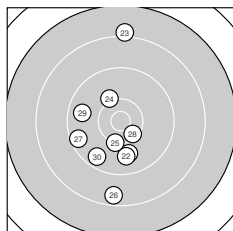

Ergebnis: **355** (374.0)
 Serien: 87 88 91 89
 Zähler: 8 21 9 2 0 0 0 0 0
 Innenzehner: 1
 Weitestе: 2682 (13.), 2561 (3.), 2283 (23.)
 beste Teiler: 452.0 (28.), 490.3 (39.), 569.2 (25.)
 Trefferlage: 0.10 mm links, 3.98 mm hoch
 Streuwert: 9.58, horizontal: 8.60, vertikal: 10.47

Serie 1:
 9.0 ↗ 10.0 ↗ 7.7 ← 9.5 ↓ 9.4 ↗
 8.9 ↑ 9.8 ↓ 9.7 ↘ 8.6 ↘ 9.7 ↑
 beste Teiler: 772.1 (2.), 912.3 (7.), 1010.9 (8.)
 Trefferlage: 0.40 mm rechts, 3.30 mm hoch
 Streuwert: 10.63, horizontal: 10.89, vertikal: 10.38

Serie 2:
 8.3 ↑ 10.1 ↙ 7.6 ↑ 8.6 ← 8.3 ↑
 9.5 ↑ 9.6 → 9.4 ↗ 10.0 ↑ 10.1 ↗
 beste Teiler: 706.4 (12.), 708.6 (20.), 792.2 (19.)
 Trefferlage: 1.88 mm rechts, 9.32 mm hoch
 Streuwert: 9.47, horizontal: 8.57, vertikal: 10.30

Serie 4:
 9.0 ↘ 9.5 → 9.5 ↘ 9.4 ↘ 8.8 ↘
 9.9 ↘ 9.7 ↘ 8.7 ↗ 10.3 ↑ 9.5 ↘
 beste Teiler: 490.3 (39.), 857.5 (36.), 975.1 (37.)
 Trefferlage: 0.19 mm links, 6.11 mm hoch
 Streuwert: 8.36, horizontal: 9.64, vertikal: 6.84