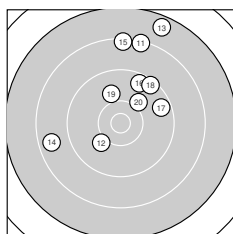

Ergebnis: **355** (374.0)
 Serien: 87 88 91 89
 Zähler: 8 21 9 2 0 0 0 0 0
 Innenzehner: 1
 Weitestе: 2682 (13.), 2561 (3.), 2283 (23.)
 beste Teiler: 452.0 (28.), 490.3 (39.), 569.2 (25.)
 Trefferlage: 0.10 mm links, 3.98 mm hoch
 Streuwert: 9.58, horizontal: 8.60, vertikal: 10.47

Serie 1:
 9.0 ↗ 10.0 ↗ 7.7 ← 9.5 ↓ 9.4 ↗
 8.9 ↑ 9.8 ↓ 9.7 ↘ 8.6 ↘ 9.7 ↑
 beste Teiler: 772.1 (2.), 912.3 (7.), 1010.9 (8.)
 Trefferlage: 0.40 mm rechts, 3.30 mm hoch
 Streuwert: 10.63, horizontal: 10.89, vertikal: 10.38

Serie 2:
 8.3 ↑ 10.1 ↙ 7.6 ↑ 8.6 ← 8.3 ↑
 9.5 ↑ 9.6 → 9.4 ↗ 10.0 ↑ 10.1 ↗
 beste Teiler: 706.4 (12.), 708.6 (20.), 792.2 (19.)
 Trefferlage: 1.88 mm rechts, 9.32 mm hoch
 Streuwert: 9.47, horizontal: 8.57, vertikal: 10.30

Serie 4:
 9.0 ↘ 9.5 → 9.5 ↘ 9.4 ↘ 8.8 ↘
 9.9 ↘ 9.7 ↘ 8.7 ↗ 10.3 ↑ 9.5 ↘
 beste Teiler: 490.3 (39.), 857.5 (36.), 975.1 (37.)
 Trefferlage: 0.19 mm links, 6.11 mm hoch
 Streuwert: 8.36, horizontal: 9.64, vertikal: 6.84