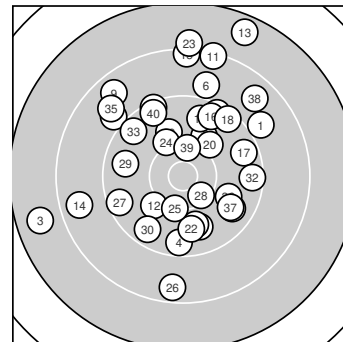

Ergebnis: **355** (374.0)
 Serien: 87 88 91 89
 Zähler: 8 21 9 2 0 0 0 0 0
 Innenzehner: 1
 Weitestе: 2682 (13.), 2561 (3.), 2283 (23.)
 beste Teiler: 452.0 (28.), 490.3 (39.), 569.2 (25.)
 Trefferlage: 0.10 mm links, 3.98 mm hoch
 Streuwert: 9.58, horizontal: 8.60, vertikal: 10.47

Serie 1:
 9.0 ↗ 10.0 ↗ 7.7 ← 9.5 ↓ 9.4 ↗
 8.9 ↑ 9.8 ↓ 9.7 ↘ 8.6 ↘ 9.7 ↑
 beste Teiler: 772.1 (2.), 912.3 (7.), 1010.9 (8.)
 Trefferlage: 0.40 mm rechts, 3.30 mm hoch
 Streuwert: 10.63, horizontal: 10.89, vertikal: 10.38

Serie 2:
 8.3 ↑ 10.1 ↙ 7.6 ↑ 8.6 ← 8.3 ↑
 9.5 ↑ 9.6 → 9.4 ↗ 10.0 ↑ 10.1 ↗
 beste Teiler: 706.4 (12.), 708.6 (20.), 792.2 (19.)
 Trefferlage: 1.88 mm rechts, 9.32 mm hoch
 Streuwert: 9.47, horizontal: 8.57, vertikal: 10.30

Serie 4:
 9.0 ↘ 9.5 → 9.5 ↘ 9.4 ↘ 8.8 ↘
 9.9 ↘ 9.7 ↘ 8.7 ↗ 10.3 ↑ 9.5 ↘
 beste Teiler: 490.3 (39.), 857.5 (36.), 975.1 (37.)
 Trefferlage: 0.19 mm links, 6.11 mm hoch
 Streuwert: 8.36, horizontal: 9.64, vertikal: 6.84