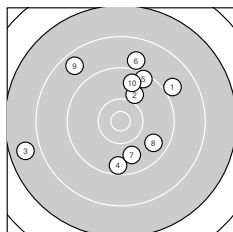

Ergebnis: **355** (374.0)
 Serien: 87 88 91 89
 Zähler: 8 21 9 2 0 0 0 0 0
 Innenzehner: 1
 Weitestе: 2682 (13.), 2561 (3.), 2283 (23.)
 beste Teiler: 452.0 (28.), 490.3 (39.), 569.2 (25.)
 Trefferlage: 0.10 mm links, 3.98 mm hoch
 Streuwert: 9.58, horizontal: 8.60, vertikal: 10.47

Serie 1:
 9.0 ↗ 10.0 ↗ 7.7 ← 9.5 ↓ 9.4 ↗
 8.9 ↑ 9.8 ↓ 9.7 ↘ 8.6 ↘ 9.7 ↑
 beste Teiler: 772.1 (2.), 912.3 (7.), 1010.9 (8.)
 Trefferlage: 0.40 mm rechts, 3.30 mm hoch
 Streuwert: 10.63, horizontal: 10.89, vertikal: 10.38

Serie 2:
 8.3 ↑ 10.1 ↙ 7.6 ↑ 8.6 ← 8.3 ↑
 9.5 ↑ 9.6 → 9.4 ↗ 10.0 ↑ 10.1 ↗
 beste Teiler: 706.4 (12.), 708.6 (20.), 792.2 (19.)
 Trefferlage: 1.88 mm rechts, 9.32 mm hoch
 Streuwert: 9.47, horizontal: 8.57, vertikal: 10.30

Serie 4:
 9.0 ↘ 9.5 → 9.5 ↘ 9.4 ↘ 8.8 ↘
 9.9 ↘ 9.7 ↘ 8.7 ↗ 10.3 ↑ 9.5 ↘
 beste Teiler: 490.3 (39.), 857.5 (36.), 975.1 (37.)
 Trefferlage: 0.19 mm links, 6.11 mm hoch
 Streuwert: 8.36, horizontal: 9.64, vertikal: 6.84