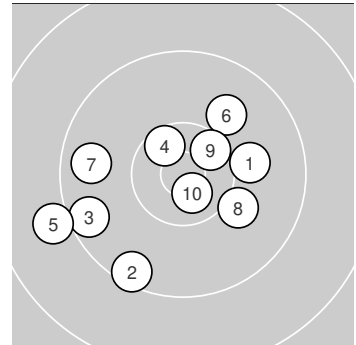

**Ergebnis: 99.1 (95)**  
**Serien: 99.1**  
**Zähler: 5 5 0 0 0 0 0 0 0 0**  
**Innenzehner: 3**  
**Weiteste: 1554 (5.), 1231 (2.), 1154 (3.)**  
**beste Teiler: 234.3 (10.), 376.4 (4.), 408.9 (9.)**  
**Trefferlage: 2.04 mm links, 1.21 mm tief**  
**Streuwert: 6.63, horizontal: 7.82, vertikal: 5.17**

**Serie 1:**

10.0 →	9.4 ↙	9.5 ←
9.9 ↗	9.7 ←	10.0 ↘

**beste Teiler: 234.3 (10.), 376.4 (4.), 408.9 (9.)**  
**Trefferlage: 2.04 mm links, 1.21 mm tief**  
**Streuwert: 6.63, horizontal: 7.82, vertikal: 5.17**

10.5 *	9.0 ←
10.4 *	10.7 *