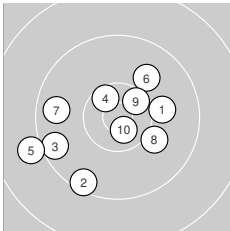

**Ergebnis: 99.1 (95)**  
**Serien: 99.1**  
**Zähler: 5 5 0 0 0 0 0 0 0 0**  
**Innenzehner: 3**  
**Weiteste: 1554 (5.), 1231 (2.), 1154 (3.)**  
**beste Teiler: 234.3 (10.), 376.4 (4.), 408.9 (9.)**  
**Trefferlage: 2.04 mm links, 1.21 mm tief**  
**Streuwert: 6.63, horizontal: 7.82, vertikal: 5.17**

**Serie 1:**

10.0 →	9.4 ↙	9.5 ←
9.9 ↗	9.7 ←	10.0 ↘

**beste Teiler: 234.3 (10.), 376.4 (4.), 408.9 (9.)**  
**Trefferlage: 2.04 mm links, 1.21 mm tief**  
**Streuwert: 6.63, horizontal: 7.82, vertikal: 5.17**