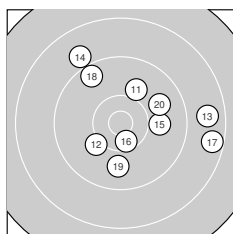

Ergebnis: **370** (388.5)
 Serien: 93 90 94 93
 Zähler: 14 22 4 0 0 0 0 0 0 0
 Innenzehner: 6
 Weitester: 2163 (34.), 1935 (17.), 1805 (13.)
 beste Teiler: 222.7 (30.), 295.8 (40.), 336.8 (23.)
 Trefferlage: 0.61 mm rechts, 0.29 mm hoch
 Streuwert: 7.80, horizontal: 7.89, vertikal: 7.71

Serie 1:
 10.2 ↙ 10.1 ↑ 9.9 ↘ 9.4 ← 9.9 ↘
 9.2 ↗ 10.2 → 9.0 ↓ 9.7 → 9.1 ↓
 beste Teiler: 571.7 (7.), 593.0 (1.), 688.3 (2.)
 Trefferlage: 0.93 mm links, 0.94 mm tief
 Streuwert: 7.95, horizontal: 7.41, vertikal: 8.46

Serie 2:
 10.0 ↗ 10.1 ↙ 8.7 → 8.9 ↘ 9.9 →
 10.5 * 8.5 → 9.5 ↘ 9.8 ↓ 9.8 →
 beste Teiler: 390.3 (16.), 671.2 (12.), 766.8 (11.)
 Trefferlage: 3.75 mm rechts, 1.47 mm hoch
 Streuwert: 8.41, horizontal: 9.53, vertikal: 7.11

Serie 4:
 10.5 * 10.4 * 9.1 → 8.2 ↗ 10.2 ↓
 9.2 ← 9.0 ↘ 9.6 ↙ 9.7 → 10.6 *
 beste Teiler: 295.8 (40.), 351.0 (31.), 452.0 (32.)
 Trefferlage: 0.45 mm rechts, 0.57 mm hoch
 Streuwert: 8.83, horizontal: 9.25, vertikal: 8.39