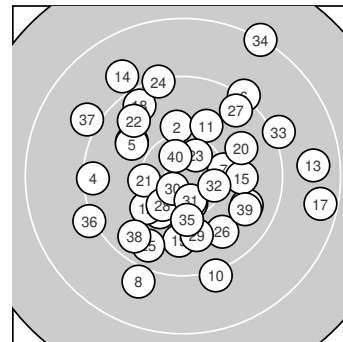

Ergebnis: **370** (388.5)
 Serien: 93 90 94 93
 Zähler: 14 22 4 0 0 0 0 0 0 0
 Innenzehner: 6
 Weitester: 2163 (34.), 1935 (17.), 1805 (13.)
 beste Teiler: 222.7 (30.), 295.8 (40.), 336.8 (23.)
 Trefferlage: 0.61 mm rechts, 0.29 mm hoch
 Streuwert: 7.80, horizontal: 7.89, vertikal: 7.71

Serie 1:
 10.2 ↙ 10.1 ↑ 9.9 ↘ 9.4 ← 9.9 ↘
 9.2 ↗ 10.2 → 9.0 ↓ 9.7 → 9.1 ↓
 beste Teiler: 571.7 (7.), 593.0 (1.), 688.3 (2.)
 Trefferlage: 0.93 mm links, 0.94 mm tief
 Streuwert: 7.95, horizontal: 7.41, vertikal: 8.46

Serie 2:
 10.0 ↗ 10.1 ↙ 8.7 → 8.9 ↘ 9.9 →
 10.5 * 8.5 → 9.5 ↘ 9.8 ↓ 9.8 →
 beste Teiler: 390.3 (16.), 671.2 (12.), 766.8 (11.)
 Trefferlage: 3.75 mm rechts, 1.47 mm hoch
 Streuwert: 8.41, horizontal: 9.53, vertikal: 7.11

Serie 4:
 10.5 * 10.4 * 9.1 → 8.2 ↗ 10.2 ↓
 9.2 ← 9.0 ↘ 9.6 ↙ 9.7 → 10.6 *
 beste Teiler: 295.8 (40.), 351.0 (31.), 452.0 (32.)
 Trefferlage: 0.45 mm rechts, 0.57 mm hoch
 Streuwert: 8.83, horizontal: 9.25, vertikal: 8.39