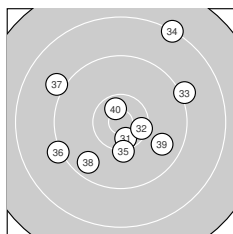

Ergebnis: **370** (388.5)
 Serien: 93 90 94 93
 Zähler: 14 22 4 0 0 0 0 0 0 0
 Innenzehner: 6
 Weitester: 2163 (34.), 1935 (17.), 1805 (13.)
 beste Teiler: 222.7 (30.), 295.8 (40.), 336.8 (23.)
 Trefferlage: 0.61 mm rechts, 0.29 mm hoch
 Streuwert: 7.80, horizontal: 7.89, vertikal: 7.71

Serie 1:
 10.2 ↙ 10.1 ↑ 9.9 ↘ 9.4 ← 9.9 ↘
 9.2 ↗ 10.2 → 9.0 ↓ 9.7 → 9.1 ↓
 beste Teiler: 571.7 (7.), 593.0 (1.), 688.3 (2.)
 Trefferlage: 0.93 mm links, 0.94 mm tief
 Streuwert: 7.95, horizontal: 7.41, vertikal: 8.46

Serie 2:
 10.0 ↗ 10.1 ↙ 8.7 → 8.9 ↘ 9.9 →
 10.5 * 8.5 → 9.5 ↘ 9.8 ↓ 9.8 →
 beste Teiler: 390.3 (16.), 671.2 (12.), 766.8 (11.)
 Trefferlage: 3.75 mm rechts, 1.47 mm hoch
 Streuwert: 8.41, horizontal: 9.53, vertikal: 7.11

Serie 4:
 10.5 * 10.4 * 9.1 → 8.2 ↗ 10.2 ↓
 9.2 ← 9.0 ↘ 9.6 ↙ 9.7 → 10.6 *
 beste Teiler: 295.8 (40.), 351.0 (31.), 452.0 (32.)
 Trefferlage: 0.45 mm rechts, 0.57 mm hoch
 Streuwert: 8.83, horizontal: 9.25, vertikal: 8.39