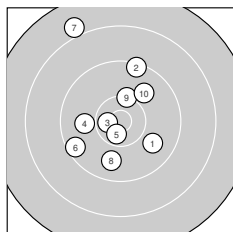

Ergebnis: **368** (386.1)
 Serien: 92 92 91 93
 Zähler: 12 24 4 0 0 0 0 0 0 0
 Innenzehner: 5
 Weitester: 2385 (7.), 2198 (26.), 1947 (25.)
 beste Teiler: 180.9 (23.), 234.8 (18.), 261.1 (34.)
 Trefferlage: 1.11 mm rechts, 1.29 mm hoch
 Streuwert: 8.18, horizontal: 8.28, vertikal: 8.09

Serie 1:
 9.8 ↘ 9.3 ↑ 10.6 * 9.9 ← 10.6 *
 9.5 ↙ 8.0 ↘ 9.8 ↓ 10.2 ↑ 9.9 ↗
 beste Teiler: 297.4 (3.), 306.4 (5.), 561.7 (9.)
 Trefferlage: 1.74 mm links, 2.20 mm hoch
 Streuwert: 7.99, horizontal: 6.38, vertikal: 9.32

Serie 2:
 9.3 ↑ 9.2 ↘ 9.2 ↗ 9.6 ↗ 9.8 →
 10.3 ← 9.6 ← 10.7 * 9.1 ↗ 9.9 ↙
 beste Teiler: 234.8 (18.), 525.2 (16.), 830.5 (20.)
 Trefferlage: 1.01 mm rechts, 4.27 mm hoch
 Streuwert: 7.48, horizontal: 8.13, vertikal: 6.77

Serie 4:
 9.5 ↗ 9.2 ↘ 9.6 ↓ 10.6 * 9.9 →
 10.2 ↓ 10.2 ← 10.0 ↓ 9.5 ↗ 8.6 →
 beste Teiler: 261.1 (34.), 580.5 (37.), 609.3 (36.)
 Trefferlage: 4.66 mm rechts, 2.63 mm tief
 Streuwert: 6.89, horizontal: 8.36, vertikal: 5.02