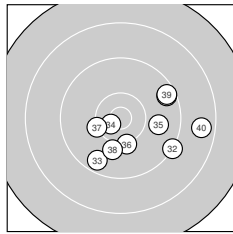

Ergebnis: **368** (386.1)
 Serien: 92 92 91 93
 Zähler: 12 24 4 0 0 0 0 0 0 0
 Innenzehner: 5
 Weitester: 2385 (7.), 2198 (26.), 1947 (25.)
 beste Teiler: 180.9 (23.), 234.8 (18.), 261.1 (34.)
 Trefferlage: 1.11 mm rechts, 1.29 mm hoch
 Streuwert: 8.18, horizontal: 8.28, vertikal: 8.09

Serie 1:
 9.8 ↘ 9.3 ↑ 10.6 * 9.9 ← 10.6 *
 9.5 ↙ 8.0 ↘ 9.8 ↓ 10.2 ↑ 9.9 ↗
 beste Teiler: 297.4 (3.), 306.4 (5.), 561.7 (9.)
 Trefferlage: 1.74 mm links, 2.20 mm hoch
 Streuwert: 7.99, horizontal: 6.38, vertikal: 9.32

Serie 2:
 9.3 ↑ 9.2 ↘ 9.2 ↗ 9.6 ↗ 9.8 →
 10.3 ← 9.6 ← 10.7 * 9.1 ↗ 9.9 ↙
 beste Teiler: 234.8 (18.), 525.2 (16.), 830.5 (20.)
 Trefferlage: 1.01 mm rechts, 4.27 mm hoch
 Streuwert: 7.48, horizontal: 8.13, vertikal: 6.77

Serie 4:
 9.5 ↗ 9.2 ↘ 9.6 ↓ 10.6 * 9.9 →
 10.2 ↓ 10.2 ← 10.0 ↓ 9.5 ↗ 8.6 →
 beste Teiler: 261.1 (34.), 580.5 (37.), 609.3 (36.)
 Trefferlage: 4.66 mm rechts, 2.63 mm tief
 Streuwert: 6.89, horizontal: 8.36, vertikal: 5.02