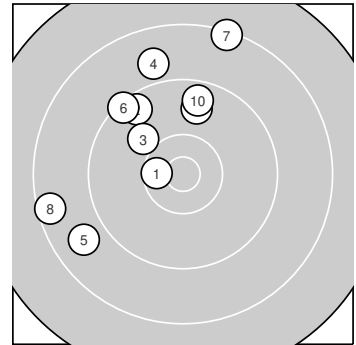

Ergebnis: 93.1 (88)
Serien: 93.1
Zähler: 2 4 4 0 0 0 0 0 0 0
Innenzehner: 1
Weiteste: 2120 (7.), 1993 (8.), 1727 (5.)
beste Teiler: 382.2 (1.), 772.1 (3.), 974.5 (9.)
Trefferlage: 5.24 mm links, 6.63 mm hoch
Streuwert: 8.49, horizontal: 7.75, vertikal: 9.17

Serie 1:

10.5 *	9.5 ↘	10.0 ↘	8.9 ↑	8.8 ↙
9.3 ↘	8.3 ↑	8.5 ←	9.7 ↑	9.6 ↑

beste Teiler: 382.2 (1.), 772.1 (3.), 974.5 (9.)
Trefferlage: 5.24 mm links, 6.63 mm hoch
Streuwert: 8.49, horizontal: 7.75, vertikal: 9.17