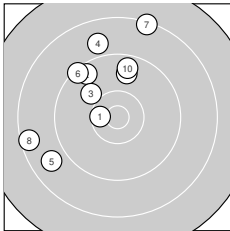

Ergebnis: 93.1 (88)
Serien: 93.1
Zähler: 2 4 4 0 0 0 0 0 0 0
Innenzehner: 1
Weiteste: 2120 (7.), 1993 (8.), 1727 (5.)
beste Teiler: 382.2 (1.), 772.1 (3.), 974.5 (9.)
Trefferlage: 5.24 mm links, 6.63 mm hoch
Streuwert: 8.49, horizontal: 7.75, vertikal: 9.17

Serie 1:

10.5 *	9.5 ↘	10.0 ↘	8.9 ↑	8.8 ↙
9.3 ↘	8.3 ↑	8.5 ←	9.7 ↑	9.6 ↑

beste Teiler: 382.2 (1.), 772.1 (3.), 974.5 (9.)
Trefferlage: 5.24 mm links, 6.63 mm hoch
Streuwert: 8.49, horizontal: 7.75, vertikal: 9.17