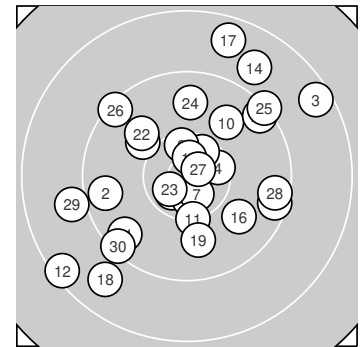

Ergebnis: **276** (292.0)
 Serien: 96 88 92
 Zähler: 11 14 5 0 0 0 0 0 0 0
 Innenzehner: 9
 Weitester: 2060 (12.), 1973 (3.), 1870 (17.)
 beste Teiler: 174.5 (27.), 247.2 (13.), 269.4 (7.)
 Trefferlage: 0.06 mm rechts, 0.77 mm hoch
 Streuwert: 8.03, horizontal: 8.32, vertikal: 7.73

Serie 1:

10.6 *	9.6 ←	8.5 ↗	10.4 *	10.6 *
10.5 *	10.6 *	10.0 ↘	10.4 *	9.9 ↗

beste Teiler: 269.4 (7.), 295.1 (1.), 308.3 (5.)
 Trefferlage: 1.06 mm rechts, 2.02 mm hoch
 Streuwert: 6.07, horizontal: 7.30, vertikal: 4.52

Serie 2:

10.2 ↓	8.4 ↙	10.6 *	8.8 ↗	9.4 →
9.9 ↘	8.6 ↑	8.8 ↙	9.9 ↓	9.4 ↗

beste Teiler: 247.2 (13.), 568.5 (11.), 854.0 (19.)
 Trefferlage: 1.77 mm rechts, 0.63 mm tief
 Streuwert: 10.03, horizontal: 9.05, vertikal: 10.92

Serie 3:

9.6 ↙	9.9 ↘	10.6 *	9.7 ↑	9.3 ↗
9.3 ↘	10.7 *	9.5 →	9.0 ←	9.3 ↙

beste Teiler: 174.5 (27.), 284.2 (23.), 819.8 (22.)
 Trefferlage: 2.63 mm links, 0.94 mm hoch
 Streuwert: 7.89, horizontal: 8.69, vertikal: 6.99