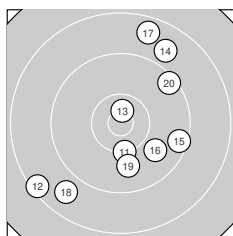

Ergebnis: **276** (292.0)
 Serien: 96 88 92
 Zähler: 11 14 5 0 0 0 0 0 0 0
 Innenzehner: 9
 Weitester: 2060 (12.), 1973 (3.), 1870 (17.)
 beste Teiler: 174.5 (27.), 247.2 (13.), 269.4 (7.)
 Trefferlage: 0.06 mm rechts, 0.77 mm hoch
 Streuwert: 8.03, horizontal: 8.32, vertikal: 7.73

Serie 1:

10.6 *	9.6 ←	8.5 ↗	10.4 *	10.6 *
10.5 *	10.6 *	10.0 ↘	10.4 *	9.9 ↗

beste Teiler: 269.4 (7.), 295.1 (1.), 308.3 (5.)
 Trefferlage: 1.06 mm rechts, 2.02 mm hoch
 Streuwert: 6.07, horizontal: 7.30, vertikal: 4.52

Serie 2:

10.2 ↓	8.4 ↙	10.6 *	8.8 ↗	9.4 →
9.9 ↘	8.6 ↑	8.8 ↙	9.9 ↓	9.4 ↗

beste Teiler: 247.2 (13.), 568.5 (11.), 854.0 (19.)
 Trefferlage: 1.77 mm rechts, 0.63 mm tief
 Streuwert: 10.03, horizontal: 9.05, vertikal: 10.92

Serie 3:

9.6 ↙	9.9 ↘	10.6 *	9.7 ↑	9.3 ↗
9.3 ↘	10.7 *	9.5 →	9.0 ←	9.3 ↙

beste Teiler: 174.5 (27.), 284.2 (23.), 819.8 (22.)
 Trefferlage: 2.63 mm links, 0.94 mm hoch
 Streuwert: 7.89, horizontal: 8.69, vertikal: 6.99