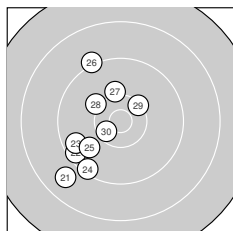

Ergebnis: **372** (391.5)  
 Serien: 92 94 93 93  
 Zähler: 18 16 6 0 0 0 0 0 0 0  
 Innenzehner: 9  
 Weitester: 2072 (34.), 1803 (3.), 1719 (21.)  
 beste Teiler: 218.8 (8.), 221.0 (20.), 296.6 (15.)  
 Trefferlage: 2.25 mm links, 0.73 mm hoch  
 Streuwert: 7.40, horizontal: 7.49, vertikal: 7.31

**Serie 1:**  
 8.9 ↗ 9.2 ↑ 8.7 ← 10.0 ↙ 10.0 ↑  
 9.7 ↓ 8.9 ← 10.7 \* 10.1 ↗ 10.5 \*  
 beste Teiler: 218.8 (8.), 361.4 (10.), 699.0 (9.)  
 Trefferlage: 3.16 mm links, 2.44 mm hoch  
 Streuwert: 8.14, horizontal: 8.75, vertikal: 7.48

**Serie 2:**  
 9.5 → 9.0 ↓ 9.7 ↑ 10.6 \* 10.6 \*  
 9.5 ↑ 10.5 \* 9.7 ↗ 9.9 → 10.7 \*  
 beste Teiler: 221.0 (20.), 296.6 (15.), 318.7 (14.)  
 Trefferlage: 4.05 mm rechts, 0.29 mm hoch  
 Streuwert: 6.09, horizontal: 3.79, vertikal: 7.73

**Serie 4:**  
 10.5 \* 9.3 ↘ 10.2 ← 8.4 ← 8.9 ↗  
 9.9 ← 10.5 \* 10.1 → 9.7 ↙ 10.3 ↘  
 beste Teiler: 331.5 (31.), 387.5 (37.), 503.3 (40.)  
 Trefferlage: 4.14 mm links, 1.80 mm hoch  
 Streuwert: 7.38, horizontal: 8.23, vertikal: 6.42