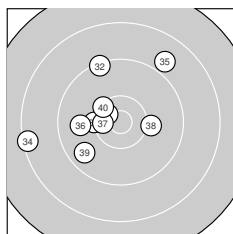

Ergebnis: **372** (391.5)  
 Serien: 92 94 93 93  
 Zähler: 18 16 6 0 0 0 0 0 0 0  
 Innenzehner: 9  
 Weitester: 2072 (34.), 1803 (3.), 1719 (21.)  
 beste Teiler: 218.8 (8.), 221.0 (20.), 296.6 (15.)  
 Trefferlage: 2.25 mm links, 0.73 mm hoch  
 Streuwert: 7.40, horizontal: 7.49, vertikal: 7.31

**Serie 1:**  
 8.9 ↗ 9.2 ↑ 8.7 ← 10.0 ↙ 10.0 ↑  
 9.7 ↓ 8.9 ← 10.7 \* 10.1 ↗ 10.5 \*  
 beste Teiler: 218.8 (8.), 361.4 (10.), 699.0 (9.)  
 Trefferlage: 3.16 mm links, 2.44 mm hoch  
 Streuwert: 8.14, horizontal: 8.75, vertikal: 7.48

**Serie 2:**  
 9.5 → 9.0 ↓ 9.7 ↑ 10.6 \* 10.6 \*  
 9.5 ↑ 10.5 \* 9.7 ↗ 9.9 → 10.7 \*  
 beste Teiler: 221.0 (20.), 296.6 (15.), 318.7 (14.)  
 Trefferlage: 4.05 mm rechts, 0.29 mm hoch  
 Streuwert: 6.09, horizontal: 3.79, vertikal: 7.73

**Serie 4:**  
 10.5 \* 9.3 ↘ 10.2 ← 8.4 ← 8.9 ↗  
 9.9 ← 10.5 \* 10.1 → 9.7 ↙ 10.3 ↘  
 beste Teiler: 331.5 (31.), 387.5 (37.), 503.3 (40.)  
 Trefferlage: 4.14 mm links, 1.80 mm hoch  
 Streuwert: 7.38, horizontal: 8.23, vertikal: 6.42