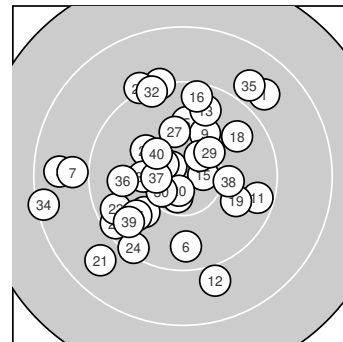

Ergebnis: **372** (391.5)  
 Serien: 92 94 93 93  
 Zähler: 18 16 6 0 0 0 0 0 0 0  
 Innenzehner: 9  
 Weitester: 2072 (34.), 1803 (3.), 1719 (21.)  
 beste Teiler: 218.8 (8.), 221.0 (20.), 296.6 (15.)  
 Trefferlage: 2.25 mm links, 0.73 mm hoch  
 Streuwert: 7.40, horizontal: 7.49, vertikal: 7.31

**Serie 1:**  
 8.9 ↗ 9.2 ↑ 8.7 ← 10.0 ↙ 10.0 ↑  
 9.7 ↓ 8.9 ← 10.7 \* 10.1 ↗ 10.5 \*  
 beste Teiler: 218.8 (8.), 361.4 (10.), 699.0 (9.)  
 Trefferlage: 3.16 mm links, 2.44 mm hoch  
 Streuwert: 8.14, horizontal: 8.75, vertikal: 7.48

**Serie 2:**  
 9.5 → 9.0 ↓ 9.7 ↑ 10.6 \* 10.6 \*  
 9.5 ↑ 10.5 \* 9.7 ↗ 9.9 → 10.7 \*  
 beste Teiler: 221.0 (20.), 296.6 (15.), 318.7 (14.)  
 Trefferlage: 4.05 mm rechts, 0.29 mm hoch  
 Streuwert: 6.09, horizontal: 3.79, vertikal: 7.73

**Serie 4:**  
 10.5 \* 9.3 ↘ 10.2 ← 8.4 ← 8.9 ↗  
 9.9 ← 10.5 \* 10.1 → 9.7 ↙ 10.3 ↘  
 beste Teiler: 331.5 (31.), 387.5 (37.), 503.3 (40.)  
 Trefferlage: 4.14 mm links, 1.80 mm hoch  
 Streuwert: 7.38, horizontal: 8.23, vertikal: 6.42