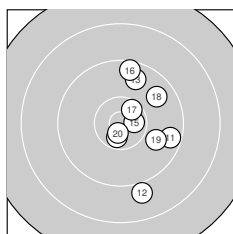

Ergebnis: **372** (391.5)  
 Serien: 92 94 93 93  
 Zähler: 18 16 6 0 0 0 0 0 0 0  
 Innenzehner: 9  
 Weitester: 2072 (34.), 1803 (3.), 1719 (21.)  
 beste Teiler: 218.8 (8.), 221.0 (20.), 296.6 (15.)  
 Trefferlage: 2.25 mm links, 0.73 mm hoch  
 Streuwert: 7.40, horizontal: 7.49, vertikal: 7.31

**Serie 1:**  
 8.9 ↗ 9.2 ↑ 8.7 ← 10.0 ↙ 10.0 ↑  
 9.7 ↓ 8.9 ← 10.7 \* 10.1 ↗ 10.5 \*  
 beste Teiler: 218.8 (8.), 361.4 (10.), 699.0 (9.)  
 Trefferlage: 3.16 mm links, 2.44 mm hoch  
 Streuwert: 8.14, horizontal: 8.75, vertikal: 7.48

**Serie 2:**  
 9.5 → 9.0 ↓ 9.7 ↑ 10.6 \* 10.6 \*  
 9.5 ↑ 10.5 \* 9.7 ↗ 9.9 → 10.7 \*  
 beste Teiler: 221.0 (20.), 296.6 (15.), 318.7 (14.)  
 Trefferlage: 4.05 mm rechts, 0.29 mm hoch  
 Streuwert: 6.09, horizontal: 3.79, vertikal: 7.73

**Serie 4:**  
 10.5 \* 9.3 ↘ 10.2 ← 8.4 ← 8.9 ↗  
 9.9 ← 10.5 \* 10.1 → 9.7 ↙ 10.3 ↘  
 beste Teiler: 331.5 (31.), 387.5 (37.), 503.3 (40.)  
 Trefferlage: 4.14 mm links, 1.80 mm hoch  
 Streuwert: 7.38, horizontal: 8.23, vertikal: 6.42