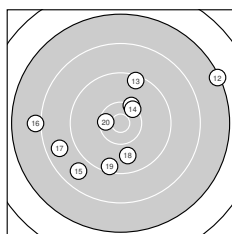

Ergebnis: **369** (385.6)  
 Serien: 95 88 94 92  
 Zähler: 15 20 4 1 0 0 0 0 0  
 Innenzehner: 5  
 Weitester: 2923 (12.), 2322 (16.), 1878 (38.)  
 beste Teiler: 211.2 (8.), 322.0 (23.), 380.1 (32.)  
 Trefferlage: 2.76 mm links, 1.49 mm hoch  
 Streuwert: 8.15, horizontal: 8.61, vertikal: 7.67

**Serie 1:**  
 10.0 ↓                      10.2 ↘                      9.2 ←                      9.7 ↘                      10.0 →  
 9.8 ←                      9.4 ↘                      10.7 \*                      9.3 ↓                      10.2 ←  
 beste Teiler: 211.2 (8.), 619.6 (2.), 621.2 (10.)  
 Trefferlage: 4.12 mm links, 0.61 mm hoch  
 Streuwert: 6.35, horizontal: 6.70, vertikal: 5.99

**Serie 2:**  
 10.2 ↗                      7.3 →                      9.4 ↑                      10.3 ↗                      8.8 ↙  
 8.0 ←                      8.7 ←                      9.8 ↓                      9.4 ↓                      10.4 \*  
 beste Teiler: 407.5 (20.), 504.1 (14.), 565.2 (11.)  
 Trefferlage: 1.97 mm links, 0.74 mm tief  
 Streuwert: 11.63, horizontal: 13.64, vertikal: 9.18

**Serie 4:**  
 9.6 ↘                      10.5 \*                      10.2 ↓                      9.4 ↘                      9.4 ↘  
 9.7 ↘                      10.2 ↑                      8.6 ↙                      9.6 ↑                      9.7 ↘  
 beste Teiler: 380.1 (32.), 620.2 (33.), 637.1 (37.)  
 Trefferlage: 5.02 mm links, 3.69 mm hoch  
 Streuwert: 6.67, horizontal: 4.80, vertikal: 8.12