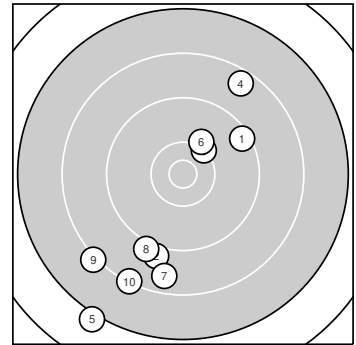

Ergebnis: **88.5** (86)
Serien: 88.5
Zähler: 2 3 4 1 0 0 0 0 0 0
Innenzehner: 0
Weiteste: 3081 (5.), 2230 (9.), 2156 (10.)
beste Teiler: 568.2 (3.), 668.6 (6.), 1241.9 (1.)
Trefferlage: 2.88 mm links, 7.45 mm tief
Streuwert: 12.23, horizontal: 9.79, vertikal: 14.25

Serie 1:

9.4 ↗	9.0 ↓	10.2 ↗	8.5 ↗	7.1 ↓
10.1 ↗	8.6 ↓	9.1 ↓	8.2 ↘	8.3 ↓

beste Teiler: 568.2 (3.), 668.6 (6.), 1241.9 (1.)
Trefferlage: 2.88 mm links, 7.45 mm tief
Streuwert: 12.23, horizontal: 9.79, vertikal: 14.25