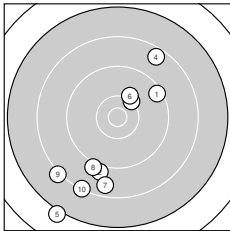

Ergebnis: **88.5** (86)
Serien: 88.5
Zähler: 2 3 4 1 0 0 0 0 0 0
Innenzehner: 0
Weiteste: 3081 (5.), 2230 (9.), 2156 (10.)
beste Teiler: 568.2 (3.), 668.6 (6.), 1241.9 (1.)
Trefferlage: 2.88 mm links, 7.45 mm tief
Streuwert: 12.23, horizontal: 9.79, vertikal: 14.25

Serie 1:

9.4 ↗	9.0 ↓	10.2 ↗	8.5 ↗	7.1 ↓
10.1 ↗	8.6 ↓	9.1 ↓	8.2 ↘	8.3 ↓

beste Teiler: 568.2 (3.), 668.6 (6.), 1241.9 (1.)
Trefferlage: 2.88 mm links, 7.45 mm tief
Streuwert: 12.23, horizontal: 9.79, vertikal: 14.25