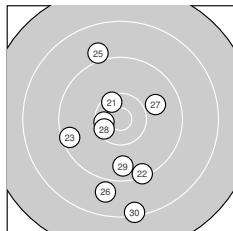

Ergebnis: **271** (285.6)
 Serien: 87 93 91
 Zähler: 9 13 8 0 0 0 0 0 0 0
 Innenzehner: 6
 Weitester: 2240 (6.), 2095 (30.), 1927 (4.)
 beste Teiler: 265.3 (12.), 326.3 (13.), 366.7 (7.)
 Trefferlage: 0.99 mm links, 2.06 mm tief
 Streuwert: 9.01, horizontal: 7.67, vertikal: 10.17

Serie 1:
 9.6 ↓ 9.0 ↓ 8.9 → 8.5 ↖ 8.7 ↖
 8.2 ↗ 10.5 * 8.8 ↑ 9.3 ↗ 10.0 ↓
 beste Teiler: 366.7 (7.), 735.2 (10.), 1086.0 (1.)
 Trefferlage: 2.06 mm links, 0.30 mm tief
 Streuwert: 11.42, horizontal: 9.67, vertikal: 12.94

Serie 2:
 9.9 ↗ 10.6 * 10.5 * 9.5 → 9.5 ↗
 10.2 ↗ 9.6 ← 9.9 ↘ 10.0 ← 8.7 ↘
 beste Teiler: 265.3 (12.), 326.3 (13.), 576.9 (16.)
 Trefferlage: 0.37 mm rechts, 1.42 mm tief
 Streuwert: 7.27, horizontal: 7.90, vertikal: 6.57

Serie 3:
 10.4 * 9.3 ↓ 9.4 ← 10.5 * 9.0 ↑
 8.9 ↓ 9.9 → 10.4 * 9.6 ↓ 8.3 ↓
 beste Teiler: 375.3 (24.), 425.4 (28.), 426.2 (21.)
 Trefferlage: 1.28 mm links, 4.46 mm tief
 Streuwert: 8.44, horizontal: 5.50, vertikal: 10.60