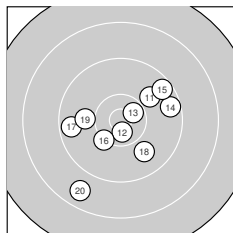

Ergebnis: **271** (285.6)
 Serien: 87 93 91
 Zähler: 9 13 8 0 0 0 0 0 0 0
 Innenzehner: 6
 Weitester: 2240 (6.), 2095 (30.), 1927 (4.)
 beste Teiler: 265.3 (12.), 326.3 (13.), 366.7 (7.)
 Trefferlage: 0.99 mm links, 2.06 mm tief
 Streuwert: 9.01, horizontal: 7.67, vertikal: 10.17

Serie 1:
 9.6 ↓ 9.0 ↓ 8.9 → 8.5 ↖ 8.7 ↖
 8.2 ↗ 10.5 * 8.8 ↑ 9.3 ↗ 10.0 ↓
 beste Teiler: 366.7 (7.), 735.2 (10.), 1086.0 (1.)
 Trefferlage: 2.06 mm links, 0.30 mm tief
 Streuwert: 11.42, horizontal: 9.67, vertikal: 12.94

Serie 2:
 9.9 ↗ 10.6 * 10.5 * 9.5 → 9.5 ↗
 10.2 ↗ 9.6 ← 9.9 ↘ 10.0 ← 8.7 ↘
 beste Teiler: 265.3 (12.), 326.3 (13.), 576.9 (16.)
 Trefferlage: 0.37 mm rechts, 1.42 mm tief
 Streuwert: 7.27, horizontal: 7.90, vertikal: 6.57

Serie 3:
 10.4 * 9.3 ↓ 9.4 ← 10.5 * 9.0 ↑
 8.9 ↓ 9.9 → 10.4 * 9.6 ↓ 8.3 ↓
 beste Teiler: 375.3 (24.), 425.4 (28.), 426.2 (21.)
 Trefferlage: 1.28 mm links, 4.46 mm tief
 Streuwert: 8.44, horizontal: 5.50, vertikal: 10.60