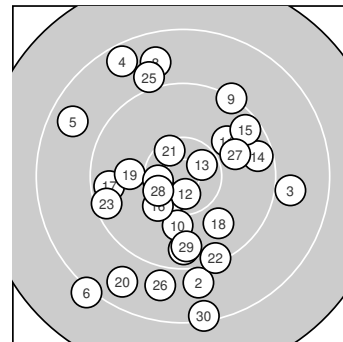

Ergebnis: **271** (285.6)
 Serien: 87 93 91
 Zähler: 9 13 8 0 0 0 0 0 0 0
 Innenzehner: 6
 Weitester: 2240 (6.), 2095 (30.), 1927 (4.)
 beste Teiler: 265.3 (12.), 326.3 (13.), 366.7 (7.)
 Trefferlage: 0.99 mm links, 2.06 mm tief
 Streuwert: 9.01, horizontal: 7.67, vertikal: 10.17

Serie 1:
 9.6 ↓ 9.0 ↓ 8.9 → 8.5 ↖ 8.7 ↖
 8.2 ↗ 10.5 * 8.8 ↑ 9.3 ↗ 10.0 ↓
 beste Teiler: 366.7 (7.), 735.2 (10.), 1086.0 (1.)
 Trefferlage: 2.06 mm links, 0.30 mm tief
 Streuwert: 11.42, horizontal: 9.67, vertikal: 12.94

Serie 2:
 9.9 ↗ 10.6 * 10.5 * 9.5 → 9.5 ↗
 10.2 ↗ 9.6 ← 9.9 ↘ 10.0 ← 8.7 ↘
 beste Teiler: 265.3 (12.), 326.3 (13.), 576.9 (16.)
 Trefferlage: 0.37 mm rechts, 1.42 mm tief
 Streuwert: 7.27, horizontal: 7.90, vertikal: 6.57

Serie 3:
 10.4 * 9.3 ↓ 9.4 ← 10.5 * 9.0 ↑
 8.9 ↓ 9.9 → 10.4 * 9.6 ↓ 8.3 ↓
 beste Teiler: 375.3 (24.), 425.4 (28.), 426.2 (21.)
 Trefferlage: 1.28 mm links, 4.46 mm tief
 Streuwert: 8.44, horizontal: 5.50, vertikal: 10.60