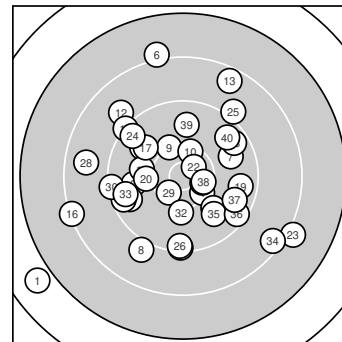

Ergebnis: **360** (379.4)
 Serien: 89 89 91 91
 Zähler: 10 22 7 0 1 0 0 0 0 0
 Innenzehner: 6
 Weitester: 3269 (1.), 2278 (23.), 2269 (6.)
 beste Teiler: 258.9 (22.), 374.4 (21.), 390.1 (38.)
 Trefferlage: 1.49 mm links, 0.33 mm tief
 Streuwert: 9.43, horizontal: 10.13, vertikal: 8.69

Serie 1:
 6.9 ↙ 9.8 ← 9.8 ↘ 10.4 * 9.6 ↙
 8.1 ↑ 9.8 → 9.0 ↘ 10.2 ↖ 10.4 *
 beste Teiler: 464.3 (4.), 471.0 (10.), 581.9 (9.)
 Trefferlage: 5.40 mm links, 0.04 mm tief
 Streuwert: 10.48, horizontal: 9.56, vertikal: 11.32

Serie 2:
 9.3 ↓ 8.9 ↘ 8.5 ↑ 10.0 ← 9.2 ↘
 8.3 ← 9.9 ↘ 9.6 → 9.6 → 10.1 ←
 beste Teiler: 675.5 (20.), 760.8 (14.), 858.6 (17.)
 Trefferlage: 3.51 mm links, 2.80 mm hoch
 Streuwert: 9.62, horizontal: 10.25, vertikal: 8.95

Serie 4:
 9.9 ↘ 10.1 ↓ 9.6 ← 8.4 ↘ 9.8 ↘
 9.4 ↘ 9.7 ↘ 10.5 * 9.8 ↑ 9.6 ↗
 beste Teiler: 390.1 (38.), 664.9 (32.), 804.9 (31.)
 Trefferlage: 4.85 mm rechts, 3.03 mm tief
 Streuwert: 6.92, horizontal: 7.24, vertikal: 6.59