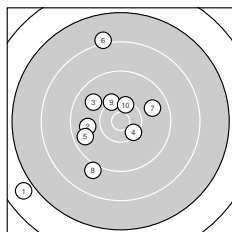

Ergebnis: **360** (379.4)
 Serien: 89 89 91 91
 Zähler: 10 22 7 0 1 0 0 0 0 0
 Innenzehner: 6
 Weitester: 3269 (1.), 2278 (23.), 2269 (6.)
 beste Teiler: 258.9 (22.), 374.4 (21.), 390.1 (38.)
 Trefferlage: 1.49 mm links, 0.33 mm tief
 Streuwert: 9.43, horizontal: 10.13, vertikal: 8.69

Serie 1:
 6.9 ↙ 9.8 ← 9.8 ↘ 10.4 * 9.6 ↙
 8.1 ↑ 9.8 → 9.0 ↘ 10.2 ↖ 10.4 *
 beste Teiler: 464.3 (4.), 471.0 (10.), 581.9 (9.)
 Trefferlage: 5.40 mm links, 0.04 mm tief
 Streuwert: 10.48, horizontal: 9.56, vertikal: 11.32

Serie 2:
 9.3 ↓ 8.9 ↘ 8.5 ↑ 10.0 ← 9.2 ↘
 8.3 ← 9.9 ↘ 9.6 → 9.6 → 10.1 ←
 beste Teiler: 675.5 (20.), 760.8 (14.), 858.6 (17.)
 Trefferlage: 3.51 mm links, 2.80 mm hoch
 Streuwert: 9.62, horizontal: 10.25, vertikal: 8.95

Serie 4:
 9.9 ↘ 10.1 ↓ 9.6 ← 8.4 ↘ 9.8 ↘
 9.4 ↘ 9.7 ↘ 10.5 * 9.8 ↑ 9.6 ↗
 beste Teiler: 390.1 (38.), 664.9 (32.), 804.9 (31.)
 Trefferlage: 4.85 mm rechts, 3.03 mm tief
 Streuwert: 6.92, horizontal: 7.24, vertikal: 6.59