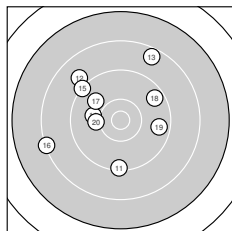

Ergebnis: **360** (379.4)
 Serien: 89 89 91 91
 Zähler: 10 22 7 0 1 0 0 0 0 0
 Innenzehner: 6
 Weitester: 3269 (1.), 2278 (23.), 2269 (6.)
 beste Teiler: 258.9 (22.), 374.4 (21.), 390.1 (38.)
 Trefferlage: 1.49 mm links, 0.33 mm tief
 Streuwert: 9.43, horizontal: 10.13, vertikal: 8.69

Serie 1:
 6.9 ↙ 9.8 ← 9.8 ↘ 10.4 * 9.6 ↙
 8.1 ↑ 9.8 → 9.0 ↘ 10.2 ↖ 10.4 *
 beste Teiler: 464.3 (4.), 471.0 (10.), 581.9 (9.)
 Trefferlage: 5.40 mm links, 0.04 mm tief
 Streuwert: 10.48, horizontal: 9.56, vertikal: 11.32

Serie 2:
 9.3 ↓ 8.9 ↘ 8.5 ↑ 10.0 ← 9.2 ↘
 8.3 ← 9.9 ↘ 9.6 → 9.6 → 10.1 ←
 beste Teiler: 675.5 (20.), 760.8 (14.), 858.6 (17.)
 Trefferlage: 3.51 mm links, 2.80 mm hoch
 Streuwert: 9.62, horizontal: 10.25, vertikal: 8.95

Serie 4:
 9.9 ↘ 10.1 ↓ 9.6 ← 8.4 ↘ 9.8 ↘
 9.4 ↘ 9.7 ↘ 10.5 * 9.8 ↑ 9.6 ↗
 beste Teiler: 390.1 (38.), 664.9 (32.), 804.9 (31.)
 Trefferlage: 4.85 mm rechts, 3.03 mm tief
 Streuwert: 6.92, horizontal: 7.24, vertikal: 6.59