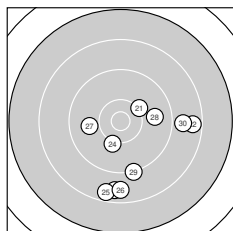

Ergebnis: **361** (376.9)  
 Serien: 94 90 87 90  
 Zähler: 12 18 9 1 0 0 0 0 0 0  
 Innenzehner: 4  
 Weitester: 2571 (38.), 2176 (5.), 2106 (20.)  
 beste Teiler: 205.3 (10.), 278.2 (8.), 337.3 (39.)  
 Trefferlage: 3.46 mm rechts, 3.51 mm tief  
 Streuwert: 9.08, horizontal: 8.51, vertikal: 9.61

**Serie 1:**  
 10.3 ↓      10.1 ↙      9.6 ↘      9.0 ↗      8.2 ↓  
 9.9 →      9.2 ↓      10.6 \*      10.3 ↗      10.7 \*  
 beste Teiler: 205.3 (10.), 278.2 (8.), 497.2 (9.)  
 Trefferlage: 1.41 mm rechts, 3.25 mm tief  
 Streuwert: 7.75, horizontal: 5.53, vertikal: 9.47

**Serie 2:**  
 10.2 ↓      9.0 ↙      9.5 ↘      9.0 →      9.5 ↘  
 10.3 ↘      8.4 →      9.0 ↓      9.1 ↘      8.3 ↙  
 beste Teiler: 529.0 (16.), 603.4 (11.), 1141.4 (15.)  
 Trefferlage: 3.16 mm rechts, 7.03 mm tief  
 Streuwert: 9.20, horizontal: 11.83, vertikal: 5.41

**Serie 4:**  
 9.0 ↓      9.9 ↘      9.6 ↗      8.5 →      10.5 \*  
 9.3 ↗      10.2 ↗      7.7 ↑      10.5 \*      9.0 →  
 beste Teiler: 337.3 (39.), 366.7 (35.), 596.7 (37.)  
 Trefferlage: 5.51 mm rechts, 3.53 mm hoch  
 Streuwert: 9.22, horizontal: 7.37, vertikal: 10.75