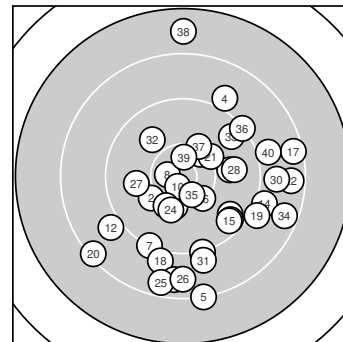

Ergebnis: **361** (376.9)  
 Serien: 94 90 87 90  
 Zähler: 12 18 9 1 0 0 0 0 0 0  
 Innenzehner: 4  
 Weitester: 2571 (38.), 2176 (5.), 2106 (20.)  
 beste Teiler: 205.3 (10.), 278.2 (8.), 337.3 (39.)  
 Trefferlage: 3.46 mm rechts, 3.51 mm tief  
 Streuwert: 9.08, horizontal: 8.51, vertikal: 9.61

**Serie 1:**  
 10.3 ↓      10.1 ↙      9.6 ↘      9.0 ↗      8.2 ↓  
 9.9 →      9.2 ↓      10.6 \*      10.3 ↗      10.7 \*  
 beste Teiler: 205.3 (10.), 278.2 (8.), 497.2 (9.)  
 Trefferlage: 1.41 mm rechts, 3.25 mm tief  
 Streuwert: 7.75, horizontal: 5.53, vertikal: 9.47

**Serie 2:**  
 10.2 ↓      9.0 ↙      9.5 ↘      9.0 →      9.5 ↘  
 10.3 ↘      8.4 →      9.0 ↓      9.1 ↘      8.3 ↙  
 beste Teiler: 529.0 (16.), 603.4 (11.), 1141.4 (15.)  
 Trefferlage: 3.16 mm rechts, 7.03 mm tief  
 Streuwert: 9.20, horizontal: 11.83, vertikal: 5.41

**Serie 4:**  
 9.0 ↓      9.9 ↘      9.6 ↗      8.5 →      10.5 \*  
 9.3 ↗      10.2 ↗      7.7 ↑      10.5 \*      9.0 →  
 beste Teiler: 337.3 (39.), 366.7 (35.), 596.7 (37.)  
 Trefferlage: 5.51 mm rechts, 3.53 mm hoch  
 Streuwert: 9.22, horizontal: 7.37, vertikal: 10.75