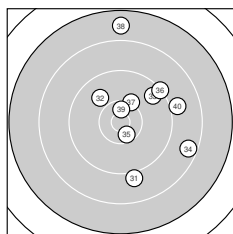

Ergebnis: **361** (376.9)  
 Serien: 94 90 87 90  
 Zähler: 12 18 9 1 0 0 0 0 0 0  
 Innenzehner: 4  
 Weitester: 2571 (38.), 2176 (5.), 2106 (20.)  
 beste Teiler: 205.3 (10.), 278.2 (8.), 337.3 (39.)  
 Trefferlage: 3.46 mm rechts, 3.51 mm tief  
 Streuwert: 9.08, horizontal: 8.51, vertikal: 9.61

**Serie 1:**  
 10.3 ↓      10.1 ↙      9.6 ↘      9.0 ↗      8.2 ↓  
 9.9 →      9.2 ↓      10.6 \*      10.3 ↗      10.7 \*  
 beste Teiler: 205.3 (10.), 278.2 (8.), 497.2 (9.)  
 Trefferlage: 1.41 mm rechts, 3.25 mm tief  
 Streuwert: 7.75, horizontal: 5.53, vertikal: 9.47

**Serie 2:**  
 10.2 ↓      9.0 ↙      9.5 ↘      9.0 →      9.5 ↘  
 10.3 ↘      8.4 →      9.0 ↓      9.1 ↘      8.3 ↙  
 beste Teiler: 529.0 (16.), 603.4 (11.), 1141.4 (15.)  
 Trefferlage: 3.16 mm rechts, 7.03 mm tief  
 Streuwert: 9.20, horizontal: 11.83, vertikal: 5.41

**Serie 4:**  
 9.0 ↓      9.9 ↘      9.6 ↗      8.5 →      10.5 \*  
 9.3 ↗      10.2 ↗      7.7 ↑      10.5 \*      9.0 →  
 beste Teiler: 337.3 (39.), 366.7 (35.), 596.7 (37.)  
 Trefferlage: 5.51 mm rechts, 3.53 mm hoch  
 Streuwert: 9.22, horizontal: 7.37, vertikal: 10.75