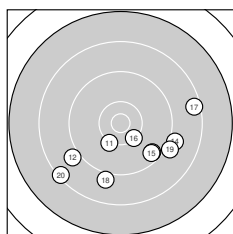

Ergebnis: **361** (376.9)  
 Serien: 94 90 87 90  
 Zähler: 12 18 9 1 0 0 0 0 0 0  
 Innenzehner: 4  
 Weitester: 2571 (38.), 2176 (5.), 2106 (20.)  
 beste Teiler: 205.3 (10.), 278.2 (8.), 337.3 (39.)  
 Trefferlage: 3.46 mm rechts, 3.51 mm tief  
 Streuwert: 9.08, horizontal: 8.51, vertikal: 9.61

**Serie 1:**  
 10.3 ↓      10.1 ↙      9.6 ↘      9.0 ↗      8.2 ↓  
 9.9 →      9.2 ↓      10.6 \*      10.3 ↗      10.7 \*  
 beste Teiler: 205.3 (10.), 278.2 (8.), 497.2 (9.)  
 Trefferlage: 1.41 mm rechts, 3.25 mm tief  
 Streuwert: 7.75, horizontal: 5.53, vertikal: 9.47

**Serie 2:**  
 10.2 ↓      9.0 ↙      9.5 ↘      9.0 →      9.5 ↘  
 10.3 ↘      8.4 →      9.0 ↓      9.1 ↘      8.3 ↙  
 beste Teiler: 529.0 (16.), 603.4 (11.), 1141.4 (15.)  
 Trefferlage: 3.16 mm rechts, 7.03 mm tief  
 Streuwert: 9.20, horizontal: 11.83, vertikal: 5.41

**Serie 4:**  
 9.0 ↓      9.9 ↘      9.6 ↗      8.5 →      10.5 \*  
 9.3 ↗      10.2 ↗      7.7 ↑      10.5 \*      9.0 →  
 beste Teiler: 337.3 (39.), 366.7 (35.), 596.7 (37.)  
 Trefferlage: 5.51 mm rechts, 3.53 mm hoch  
 Streuwert: 9.22, horizontal: 7.37, vertikal: 10.75