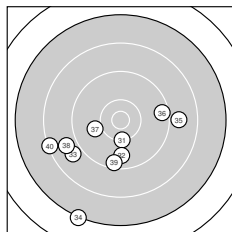

Ergebnis: **365** (382.3)  
 Serien: 94 92 93 86  
 Zähler: 14 18 7 1 0 0 0 0 0 0  
 Innenzehner: 5  
 Weitester: 2999 (34.), 2212 (20.), 2126 (40.)  
 beste Teiler: 207.7 (19.), 288.2 (29.), 331.4 (24.)  
 Trefferlage: 3.03 mm links, 3.48 mm tief  
 Streuwert: 8.42, horizontal: 8.52, vertikal: 8.31

**Serie 1:**  
 10.1 ↑                      9.2 ↙                      9.7 ↙                      9.5 ↓                      9.3 ↑  
 10.2 ↘                      10.0 ↑                      9.6 ↑                      10.2 ←                      9.6 ←  
 beste Teiler: 616.4 (9.), 636.4 (6.), 710.8 (1.)  
 Trefferlage: 4.39 mm links, 1.57 mm hoch  
 Streuwert: 6.88, horizontal: 5.03, vertikal: 8.34

**Serie 2:**  
 10.1 ←                      8.5 ↓                      9.1 ↓                      9.3 ↓                      9.8 ↙  
 10.2 ↘                      10.5 \*                      9.6 ←                      10.7 \*                      8.2 ←  
 beste Teiler: 207.7 (19.), 393.4 (17.), 593.1 (16.)  
 Trefferlage: 3.57 mm links, 6.49 mm tief  
 Streuwert: 7.47, horizontal: 8.51, vertikal: 6.25

**Serie 4:**  
 10.3 ↓                      9.7 ↓                      8.9 ↙                      7.2 ↓                      8.9 →  
 9.5 →                      10.0 ←                      8.8 ↙                      9.4 ↓                      8.3 ←  
 beste Teiler: 559.5 (31.), 761.8 (37.), 997.4 (32.)  
 Trefferlage: 4.08 mm links, 7.92 mm tief  
 Streuwert: 10.17, horizontal: 11.80, vertikal: 8.22