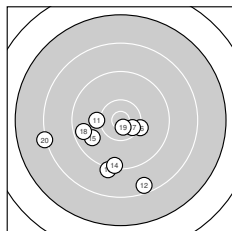

Ergebnis: **365** (382.3)  
 Serien: 94 92 93 86  
 Zähler: 14 18 7 1 0 0 0 0 0 0  
 Innenzehner: 5  
 Weitester: 2999 (34.), 2212 (20.), 2126 (40.)  
 beste Teiler: 207.7 (19.), 288.2 (29.), 331.4 (24.)  
 Trefferlage: 3.03 mm links, 3.48 mm tief  
 Streuwert: 8.42, horizontal: 8.52, vertikal: 8.31

**Serie 1:**  
 10.1 ↑                      9.2 ↙                      9.7 ↙                      9.5 ↓                      9.3 ↑  
 10.2 ↘                      10.0 ↑                      9.6 ↑                      10.2 ←                      9.6 ←  
 beste Teiler: 616.4 (9.), 636.4 (6.), 710.8 (1.)  
 Trefferlage: 4.39 mm links, 1.57 mm hoch  
 Streuwert: 6.88, horizontal: 5.03, vertikal: 8.34

**Serie 2:**  
 10.1 ←                      8.5 ↓                      9.1 ↓                      9.3 ↓                      9.8 ↙  
 10.2 ↘                      10.5 \*                      9.6 ←                      10.7 \*                      8.2 ←  
 beste Teiler: 207.7 (19.), 393.4 (17.), 593.1 (16.)  
 Trefferlage: 3.57 mm links, 6.49 mm tief  
 Streuwert: 7.47, horizontal: 8.51, vertikal: 6.25

**Serie 4:**  
 10.3 ↓                      9.7 ↓                      8.9 ↙                      7.2 ↓                      8.9 →  
 9.5 →                      10.0 ←                      8.8 ↙                      9.4 ↓                      8.3 ←  
 beste Teiler: 559.5 (31.), 761.8 (37.), 997.4 (32.)  
 Trefferlage: 4.08 mm links, 7.92 mm tief  
 Streuwert: 10.17, horizontal: 11.80, vertikal: 8.22