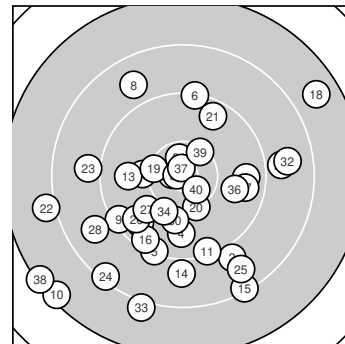

Ergebnis: **355** (374.6)
 Serien: 88 89 86 92
 Zähler: 11 16 10 3 0 0 0 0 0 0
 Innenzehner: 5
 Weitester: 2921 (38.), 2870 (10.), 2591 (18.)
 beste Teiler: 105.0 (35.), 137.6 (37.), 183.4 (1.)
 Trefferlage: 1.64 mm links, 4.54 mm tief
 Streuwert: 9.86, horizontal: 10.50, vertikal: 9.19

Serie 1:
 10.7 * 9.0 ↘ 9.6 → 9.8 ↓ 9.3 ↙
 9.3 ↑ 9.6 ↙ 8.8 ↘ 9.4 ↙ 7.4 ↙
 beste Teiler: 183.4 (1.), 952.4 (4.), 1048.2 (3.)
 Trefferlage: 3.30 mm links, 4.14 mm tief
 Streuwert: 10.34, horizontal: 9.22, vertikal: 11.36

Serie 2:
 9.3 ↘ 10.1 ← 9.8 ← 8.9 ↓ 8.3 ↘
 9.4 ↙ 9.6 → 7.7 ↘ 10.3 ← 10.3 ↘
 beste Teiler: 497.6 (19.), 557.1 (20.), 670.8 (12.)
 Trefferlage: 2.17 mm rechts, 4.95 mm tief
 Streuwert: 9.72, horizontal: 9.78, vertikal: 9.66

Serie 4:
 10.6 * 8.8 → 8.1 ↓ 10.1 ↙ 10.8 *
 9.8 → 10.8 * 7.3 ↙ 10.3 ↗ 10.6 *
 beste Teiler: 105.0 (35.), 137.6 (37.), 313.3 (31.)
 Trefferlage: 0.46 mm links, 3.80 mm tief
 Streuwert: 9.73, horizontal: 10.57, vertikal: 8.81