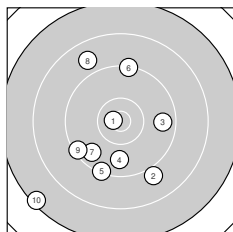

Ergebnis: **355** (374.6)
 Serien: 88 89 86 92
 Zähler: 11 16 10 3 0 0 0 0 0 0
 Innenzehner: 5
 Weitester: 2921 (38.), 2870 (10.), 2591 (18.)
 beste Teiler: 105.0 (35.), 137.6 (37.), 183.4 (1.)
 Trefferlage: 1.64 mm links, 4.54 mm tief
 Streuwert: 9.86, horizontal: 10.50, vertikal: 9.19

Serie 1:
 10.7 * 9.0 ↘ 9.6 → 9.8 ↓ 9.3 ↙
 9.3 ↑ 9.6 ↙ 8.8 ↘ 9.4 ↙ 7.4 ↙
 beste Teiler: 183.4 (1.), 952.4 (4.), 1048.2 (3.)
 Trefferlage: 3.30 mm links, 4.14 mm tief
 Streuwert: 10.34, horizontal: 9.22, vertikal: 11.36

Serie 2:
 9.3 ↘ 10.1 ← 9.8 ← 8.9 ↓ 8.3 ↘
 9.4 ↙ 9.6 → 7.7 ↘ 10.3 ← 10.3 ↘
 beste Teiler: 497.6 (19.), 557.1 (20.), 670.8 (12.)
 Trefferlage: 2.17 mm rechts, 4.95 mm tief
 Streuwert: 9.72, horizontal: 9.78, vertikal: 9.66

Serie 4:
 10.6 * 8.8 → 8.1 ↓ 10.1 ↙ 10.8 *
 9.8 → 10.8 * 7.3 ↙ 10.3 ↗ 10.6 *
 beste Teiler: 105.0 (35.), 137.6 (37.), 313.3 (31.)
 Trefferlage: 0.46 mm links, 3.80 mm tief
 Streuwert: 9.73, horizontal: 10.57, vertikal: 8.81