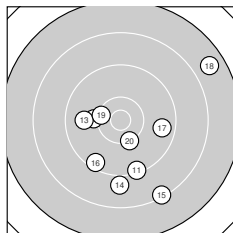

Ergebnis: **355** (374.6)
 Serien: 88 89 86 92
 Zähler: 11 16 10 3 0 0 0 0 0 0
 Innenzehner: 5
 Weitester: 2921 (38.), 2870 (10.), 2591 (18.)
 beste Teiler: 105.0 (35.), 137.6 (37.), 183.4 (1.)
 Trefferlage: 1.64 mm links, 4.54 mm tief
 Streuwert: 9.86, horizontal: 10.50, vertikal: 9.19

Serie 1:
 10.7 * 9.0 ↘ 9.6 → 9.8 ↓ 9.3 ↙
 9.3 ↑ 9.6 ↙ 8.8 ↘ 9.4 ↙ 7.4 ↙
 beste Teiler: 183.4 (1.), 952.4 (4.), 1048.2 (3.)
 Trefferlage: 3.30 mm links, 4.14 mm tief
 Streuwert: 10.34, horizontal: 9.22, vertikal: 11.36

Serie 2:
 9.3 ↘ 10.1 ← 9.8 ← 8.9 ↓ 8.3 ↘
 9.4 ↙ 9.6 → 7.7 ↘ 10.3 ← 10.3 ↘
 beste Teiler: 497.6 (19.), 557.1 (20.), 670.8 (12.)
 Trefferlage: 2.17 mm rechts, 4.95 mm tief
 Streuwert: 9.72, horizontal: 9.78, vertikal: 9.66

Serie 4:
 10.6 * 8.8 → 8.1 ↓ 10.1 ↙ 10.8 *
 9.8 → 10.8 * 7.3 ↙ 10.3 ↗ 10.6 *
 beste Teiler: 105.0 (35.), 137.6 (37.), 313.3 (31.)
 Trefferlage: 0.46 mm links, 3.80 mm tief
 Streuwert: 9.73, horizontal: 10.57, vertikal: 8.81