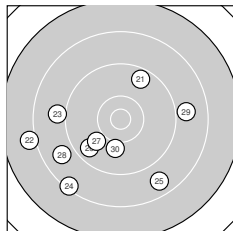

Ergebnis: **355** (374.6)
 Serien: 88 89 86 92
 Zähler: 11 16 10 3 0 0 0 0 0 0
 Innenzehner: 5
 Weitester: 2921 (38.), 2870 (10.), 2591 (18.)
 beste Teiler: 105.0 (35.), 137.6 (37.), 183.4 (1.)
 Trefferlage: 1.64 mm links, 4.54 mm tief
 Streuwert: 9.86, horizontal: 10.50, vertikal: 9.19

Serie 1:
 10.7 * 9.0 ↘ 9.6 → 9.8 ↓ 9.3 ↙
 9.3 ↑ 9.6 ↙ 8.8 ↘ 9.4 ↙ 7.4 ↙
 beste Teiler: 183.4 (1.), 952.4 (4.), 1048.2 (3.)
 Trefferlage: 3.30 mm links, 4.14 mm tief
 Streuwert: 10.34, horizontal: 9.22, vertikal: 11.36

Serie 2:
 9.3 ↘ 10.1 ← 9.8 ← 8.9 ↓ 8.3 ↘
 9.4 ↙ 9.6 → 7.7 ↘ 10.3 ← 10.3 ↘
 beste Teiler: 497.6 (19.), 557.1 (20.), 670.8 (12.)
 Trefferlage: 2.17 mm rechts, 4.95 mm tief
 Streuwert: 9.72, horizontal: 9.78, vertikal: 9.66

Serie 4:
 10.6 * 8.8 → 8.1 ↓ 10.1 ↙ 10.8 *
 9.8 → 10.8 * 7.3 ↙ 10.3 ↗ 10.6 *
 beste Teiler: 105.0 (35.), 137.6 (37.), 313.3 (31.)
 Trefferlage: 0.46 mm links, 3.80 mm tief
 Streuwert: 9.73, horizontal: 10.57, vertikal: 8.81