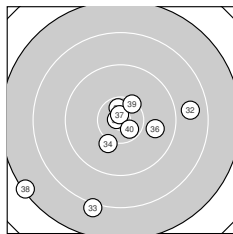

Ergebnis: **355** (374.6)
 Serien: 88 89 86 92
 Zähler: 11 16 10 3 0 0 0 0 0 0
 Innenzehner: 5
 Weitester: 2921 (38.), 2870 (10.), 2591 (18.)
 beste Teiler: 105.0 (35.), 137.6 (37.), 183.4 (1.)
 Trefferlage: 1.64 mm links, 4.54 mm tief
 Streuwert: 9.86, horizontal: 10.50, vertikal: 9.19

Serie 1:
 10.7 * 9.0 ↘ 9.6 → 9.8 ↓ 9.3 ↙
 9.3 ↑ 9.6 ↙ 8.8 ↘ 9.4 ↙ 7.4 ↙
 beste Teiler: 183.4 (1.), 952.4 (4.), 1048.2 (3.)
 Trefferlage: 3.30 mm links, 4.14 mm tief
 Streuwert: 10.34, horizontal: 9.22, vertikal: 11.36

Serie 2:
 9.3 ↘ 10.1 ← 9.8 ← 8.9 ↓ 8.3 ↘
 9.4 ↙ 9.6 → 7.7 ↘ 10.3 ← 10.3 ↘
 beste Teiler: 497.6 (19.), 557.1 (20.), 670.8 (12.)
 Trefferlage: 2.17 mm rechts, 4.95 mm tief
 Streuwert: 9.72, horizontal: 9.78, vertikal: 9.66

Serie 4:
 10.6 * 8.8 → 8.1 ↓ 10.1 ↙ 10.8 *
 9.8 → 10.8 * 7.3 ↙ 10.3 ↗ 10.6 *
 beste Teiler: 105.0 (35.), 137.6 (37.), 313.3 (31.)
 Trefferlage: 0.46 mm links, 3.80 mm tief
 Streuwert: 9.73, horizontal: 10.57, vertikal: 8.81