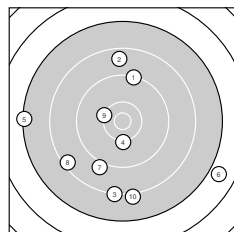

Ergebnis: 86.2 (83)
Serien: 86.2
Zähler: 2 2 4 1 1 0 0 0 0 0
Innenzehner: 0
Weiteste: 3273 (6.), 2931 (5.), 2269 (10.)
beste Teiler: 576.1 (9.), 621.2 (4.), 1348.2 (1.)
Trefferlage: 2.61 mm links, 5.80 mm tief
Streuwert: 14.48, horizontal: 14.85, vertikal: 14.09

Serie 1:

| | | | | |
|-------|-------|-------|--------|-------|
| 9.3 ↑ | 8.6 ↑ | 8.2 ↓ | 10.2 ↓ | 7.3 ← |
| 6.9 ↘ | 9.0 ↙ | 8.4 ↖ | 10.2 ↖ | 8.1 ↓ |

beste Teiler: 576.1 (9.), 621.2 (4.), 1348.2 (1.)
Trefferlage: 2.61 mm links, 5.80 mm tief
Streuwert: 14.48, horizontal: 14.85, vertikal: 14.09