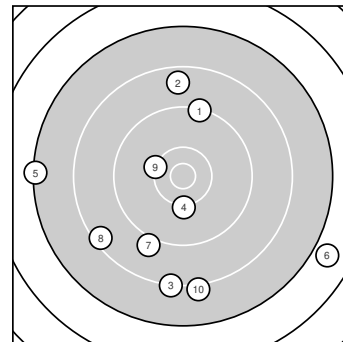

Ergebnis: 86.2 (83)
Serien: 86.2
Zähler: 2 2 4 1 1 0 0 0 0 0
Innenzehner: 0
Weiteste: 3273 (6.), 2931 (5.), 2269 (10.)
beste Teiler: 576.1 (9.), 621.2 (4.), 1348.2 (1.)
Trefferlage: 2.61 mm links, 5.80 mm tief
Streuwert: 14.48, horizontal: 14.85, vertikal: 14.09

Serie 1:

| | | | | |
|-------|-------|-------|--------|-------|
| 9.3 ↑ | 8.6 ↑ | 8.2 ↓ | 10.2 ↓ | 7.3 ← |
| 6.9 ↘ | 9.0 ↙ | 8.4 ↖ | 10.2 ↖ | 8.1 ↓ |

beste Teiler: 576.1 (9.), 621.2 (4.), 1348.2 (1.)
Trefferlage: 2.61 mm links, 5.80 mm tief
Streuwert: 14.48, horizontal: 14.85, vertikal: 14.09