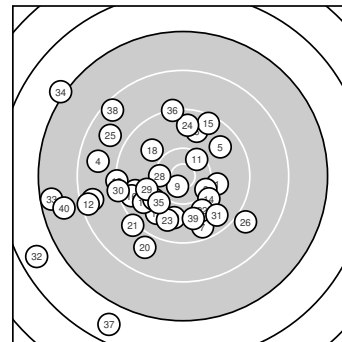

Ergebnis: **351** (370.9)
 Serien: 91 90 92 78
 Zähler: 9 20 6 3 2 0 0 0 0 0
 Innenzehner: 2
 Weitester: 3434 (32.), 3409 (37.), 3057 (34.)
 beste Teiler: 235.7 (9.), 445.4 (11.), 480.0 (28.)
 Trefferlage: 6.42 mm links, 2.53 mm tief
 Streuwert: 9.92, horizontal: 10.62, vertikal: 9.17

Serie 1:
 10.0 → 9.7 ← 8.6 ← 8.7 ← 9.7 ↗
 9.7 ↑ 9.6 ↓ 10.3 ↘ 10.7 * 9.9 ↓
 beste Teiler: 235.7 (9.), 544.9 (8.), 725.0 (1.)
 Trefferlage: 2.24 mm links, 1.48 mm tief
 Streuwert: 8.14, horizontal: 9.75, vertikal: 6.11

Serie 2:
 10.4 * 8.4 ← 9.8 ↗ 10.1 ↘ 9.4 ↑
 9.5 ← 9.7 ↗ 9.9 ↘ 9.2 ← 8.9 ↓
 beste Teiler: 445.4 (11.), 707.3 (14.), 830.9 (18.)
 Trefferlage: 5.79 mm links, 2.34 mm tief
 Streuwert: 7.74, horizontal: 8.17, vertikal: 7.28

Serie 4:
 9.6 ↘ 6.7 ↖ 7.5 ← 7.1 ↘ 10.0 ↖
 9.2 ↑ 6.7 ↓ 8.5 ↘ 9.8 ↓ 7.8 ←
 beste Teiler: 735.5 (35.), 896.6 (39.), 1062.4 (31.)
 Trefferlage: 13.44 mm links, 3.60 mm tief
 Streuwert: 14.07, horizontal: 13.27, vertikal: 14.83