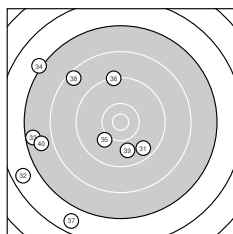

Ergebnis: **351** (370.9)
 Serien: 91 90 92 78
 Zähler: 9 20 6 3 2 0 0 0 0 0
 Innenzehner: 2
 Weitester: 3434 (32.), 3409 (37.), 3057 (34.)
 beste Teiler: 235.7 (9.), 445.4 (11.), 480.0 (28.)
 Trefferlage: 6.42 mm links, 2.53 mm tief
 Streuwert: 9.92, horizontal: 10.62, vertikal: 9.17

Serie 1:
 10.0 → 9.7 ← 8.6 ← 8.7 ← 9.7 ↗
 9.7 ↑ 9.6 ↓ 10.3 ↘ 10.7 * 9.9 ↓
 beste Teiler: 235.7 (9.), 544.9 (8.), 725.0 (1.)
 Trefferlage: 2.24 mm links, 1.48 mm tief
 Streuwert: 8.14, horizontal: 9.75, vertikal: 6.11

Serie 2:
 10.4 * 8.4 ← 9.8 ↗ 10.1 ↘ 9.4 ↑
 9.5 ← 9.7 ↗ 9.9 ↘ 9.2 ← 8.9 ↓
 beste Teiler: 445.4 (11.), 707.3 (14.), 830.9 (18.)
 Trefferlage: 5.79 mm links, 2.34 mm tief
 Streuwert: 7.74, horizontal: 8.17, vertikal: 7.28

Serie 4:
 9.6 ↘ 6.7 ↖ 7.5 ← 7.1 ↘ 10.0 ↖
 9.2 ↑ 6.7 ↓ 8.5 ↘ 9.8 ↓ 7.8 ←
 beste Teiler: 735.5 (35.), 896.6 (39.), 1062.4 (31.)
 Trefferlage: 13.44 mm links, 3.60 mm tief
 Streuwert: 14.07, horizontal: 13.27, vertikal: 14.83