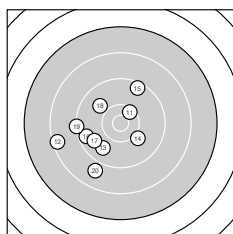

Ergebnis: **351** (370.9)
 Serien: 91 90 92 78
 Zähler: 9 20 6 3 2 0 0 0 0 0
 Innenzehner: 2
 Weitester: 3434 (32.), 3409 (37.), 3057 (34.)
 beste Teiler: 235.7 (9.), 445.4 (11.), 480.0 (28.)
 Trefferlage: 6.42 mm links, 2.53 mm tief
 Streuwert: 9.92, horizontal: 10.62, vertikal: 9.17

Serie 1:
 10.0 → 9.7 ← 8.6 ← 8.7 ← 9.7 ↗
 9.7 ↑ 9.6 ↓ 10.3 ↘ 10.7 * 9.9 ↓
 beste Teiler: 235.7 (9.), 544.9 (8.), 725.0 (1.)
 Trefferlage: 2.24 mm links, 1.48 mm tief
 Streuwert: 8.14, horizontal: 9.75, vertikal: 6.11

Serie 2:
 10.4 * 8.4 ← 9.8 ↗ 10.1 ↘ 9.4 ↑
 9.5 ← 9.7 ↗ 9.9 ↘ 9.2 ← 8.9 ↓
 beste Teiler: 445.4 (11.), 707.3 (14.), 830.9 (18.)
 Trefferlage: 5.79 mm links, 2.34 mm tief
 Streuwert: 7.74, horizontal: 8.17, vertikal: 7.28

Serie 4:
 9.6 ↘ 6.7 ↖ 7.5 ← 7.1 ↘ 10.0 ↖
 9.2 ↑ 6.7 ↓ 8.5 ↘ 9.8 ↓ 7.8 ←
 beste Teiler: 735.5 (35.), 896.6 (39.), 1062.4 (31.)
 Trefferlage: 13.44 mm links, 3.60 mm tief
 Streuwert: 14.07, horizontal: 13.27, vertikal: 14.83