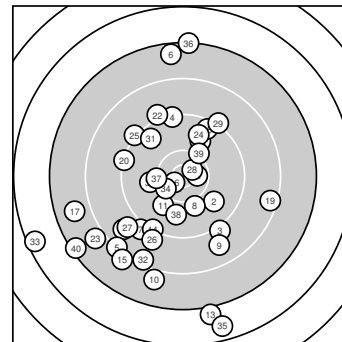

Ergebnis: **344** (359.1)
 Serien: 85 86 91 82
 Zähler: 9 15 9 5 2 0 0 0 0 0
 Innenzehner: 4
 Weitester: 3604 (33.), 3455 (35.), 3142 (13.)
 beste Teiler: 236.0 (16.), 250.1 (28.), 318.0 (21.)
 Trefferlage: 4.21 mm links, 4.23 mm tief
 Streuwert: 12.28, horizontal: 10.49, vertikal: 13.85

Serie 1:
 8.7 ↙ 9.8 ↘ 9.1 ↘ 9.3 ↑ 8.2 ↙
 7.5 ↑ 9.1 ↙ 10.1 ↓ 8.8 ↓ 8.0 ↓
 beste Teiler: 713.9 (8.), 891.1 (2.), 1339.3 (4.)
 Trefferlage: 2.30 mm links, 6.20 mm tief
 Streuwert: 12.29, horizontal: 8.64, vertikal: 15.09

Serie 2:
 10.0 ↙ 9.9 ↗ 7.0 ↓ 9.2 ↙ 8.1 ↙
 10.7 * 7.8 ← 9.5 ↗ 8.4 → 9.3 ←
 beste Teiler: 236.0 (16.), 783.8 (11.), 872.0 (12.)
 Trefferlage: 2.89 mm links, 6.05 mm tief
 Streuwert: 12.41, horizontal: 12.40, vertikal: 12.42

Serie 4:
 9.6 ↘ 8.4 ↙ 6.4 ← 10.4 * 6.6 ↓
 7.2 ↑ 10.2 ← 9.9 ↓ 10.2 ↗ 7.4 ↙
 beste Teiler: 470.2 (34.), 592.8 (37.), 619.5 (39.)
 Trefferlage: 7.05 mm links, 5.13 mm tief
 Streuwert: 15.20, horizontal: 12.62, vertikal: 17.40