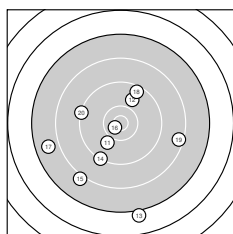

Ergebnis: **344** (359.1)
 Serien: 85 86 91 82
 Zähler: 9 15 9 5 2 0 0 0 0 0
 Innenzehner: 4
 Weitester: 3604 (33.), 3455 (35.), 3142 (13.)
 beste Teiler: 236.0 (16.), 250.1 (28.), 318.0 (21.)
 Trefferlage: 4.21 mm links, 4.23 mm tief
 Streuwert: 12.28, horizontal: 10.49, vertikal: 13.85

Serie 1:
 8.7 ↙ 9.8 ↘ 9.1 ↘ 9.3 ↑ 8.2 ↙
 7.5 ↑ 9.1 ↙ 10.1 ↓ 8.8 ↓ 8.0 ↓
 beste Teiler: 713.9 (8.), 891.1 (2.), 1339.3 (4.)
 Trefferlage: 2.30 mm links, 6.20 mm tief
 Streuwert: 12.29, horizontal: 8.64, vertikal: 15.09

Serie 2:
 10.0 ↙ 9.9 ↗ 7.0 ↓ 9.2 ↙ 8.1 ↙
 10.7 * 7.8 ← 9.5 ↗ 8.4 → 9.3 ←
 beste Teiler: 236.0 (16.), 783.8 (11.), 872.0 (12.)
 Trefferlage: 2.89 mm links, 6.05 mm tief
 Streuwert: 12.41, horizontal: 12.40, vertikal: 12.42

Serie 4:
 9.6 ↘ 8.4 ↙ 6.4 ← 10.4 * 6.6 ↓
 7.2 ↑ 10.2 ← 9.9 ↓ 10.2 ↗ 7.4 ↙
 beste Teiler: 470.2 (34.), 592.8 (37.), 619.5 (39.)
 Trefferlage: 7.05 mm links, 5.13 mm tief
 Streuwert: 15.20, horizontal: 12.62, vertikal: 17.40