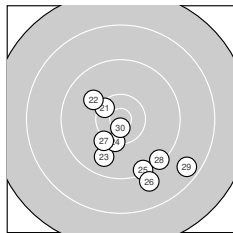

Ergebnis: **368** (386.5)  
 Serien: 89 91 94 94  
 Zähler: 16 17 6 1 0 0 0 0 0 0  
 Innenzehner: 8  
 Weitester: 2422 (4.), 2384 (19.), 1884 (29.)  
 beste Teiler: 63.2 (9.), 128.1 (5.), 197.1 (30.)  
 Trefferlage: 2.76 mm rechts, 3.70 mm tief  
 Streuwert: 7.84, horizontal: 8.73, vertikal: 6.84

**Serie 1:**  
 9.2 ↙                      9.4 ↘                      8.9 ↓                      7.9 ↘                      10.8 \*  
 9.6 ↘                      10.3 ↘                      8.7 →                      10.9 \*                      9.7 ↙  
 beste Teiler: 63.2 (9.), 128.1 (5.), 507.7 (7.)  
 Trefferlage: 4.99 mm rechts, 6.79 mm tief  
 Streuwert: 7.69, horizontal: 9.65, vertikal: 5.02

**Serie 2:**  
 9.6 →                      10.4 \*                      9.2 ↖                      9.5 ←                      10.7 \*  
 9.2 ↘                      9.8 ↘                      8.7 →                      8.0 ↘                      10.5 \*  
 beste Teiler: 198.6 (15.), 383.7 (20.), 438.6 (12.)  
 Trefferlage: 3.33 mm rechts, 3.12 mm tief  
 Streuwert: 8.93, horizontal: 11.25, vertikal: 5.74

**Serie 4:**  
 10.3 ↓                      8.9 ↑                      9.7 ↙                      10.2 →                      9.3 ↘  
 9.5 →                      10.2 ↗                      9.1 ↙                      10.1 →                      10.6 \*  
 beste Teiler: 305.6 (40.), 520.5 (31.), 561.9 (37.)  
 Trefferlage: 1.01 mm rechts, 1.14 mm hoch  
 Streuwert: 7.55, horizontal: 7.17, vertikal: 7.91