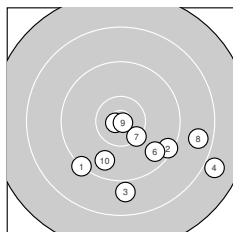

Ergebnis: **368** (386.5)  
 Serien: 89 91 94 94  
 Zähler: 16 17 6 1 0 0 0 0 0 0  
 Innenzehner: 8  
 Weitester: 2422 (4.), 2384 (19.), 1884 (29.)  
 beste Teiler: 63.2 (9.), 128.1 (5.), 197.1 (30.)  
 Trefferlage: 2.76 mm rechts, 3.70 mm tief  
 Streuwert: 7.84, horizontal: 8.73, vertikal: 6.84

**Serie 1:**  
 9.2 ↙                      9.4 ↘                      8.9 ↓                      7.9 ↘                      10.8 \*  
 9.6 ↘                      10.3 ↘                      8.7 →                      10.9 \*                      9.7 ↙  
 beste Teiler: 63.2 (9.), 128.1 (5.), 507.7 (7.)  
 Trefferlage: 4.99 mm rechts, 6.79 mm tief  
 Streuwert: 7.69, horizontal: 9.65, vertikal: 5.02

**Serie 2:**  
 9.6 →                      10.4 \*                      9.2 ↖                      9.5 ←                      10.7 \*  
 9.2 ↘                      9.8 ↘                      8.7 →                      8.0 ↘                      10.5 \*  
 beste Teiler: 198.6 (15.), 383.7 (20.), 438.6 (12.)  
 Trefferlage: 3.33 mm rechts, 3.12 mm tief  
 Streuwert: 8.93, horizontal: 11.25, vertikal: 5.74

**Serie 4:**  
 10.3 ↓                      8.9 ↑                      9.7 ↙                      10.2 →                      9.3 ↘  
 9.5 →                      10.2 ↗                      9.1 ↙                      10.1 →                      10.6 \*  
 beste Teiler: 305.6 (40.), 520.5 (31.), 561.9 (37.)  
 Trefferlage: 1.01 mm rechts, 1.14 mm hoch  
 Streuwert: 7.55, horizontal: 7.17, vertikal: 7.91