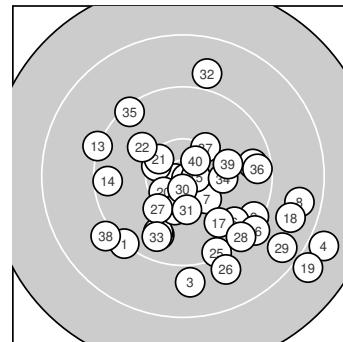

Ergebnis: **368** (386.5)  
 Serien: 89 91 94 94  
 Zähler: 16 17 6 1 0 0 0 0 0 0  
 Innenzehner: 8  
 Weitester: 2422 (4.), 2384 (19.), 1884 (29.)  
 beste Teiler: 63.2 (9.), 128.1 (5.), 197.1 (30.)  
 Trefferlage: 2.76 mm rechts, 3.70 mm tief  
 Streuwert: 7.84, horizontal: 8.73, vertikal: 6.84

**Serie 1:**  
 9.2 ↙                      9.4 ↘                      8.9 ↓                      7.9 ↘                      10.8 \*  
 9.6 ↘                      10.3 ↘                      8.7 →                      10.9 \*                      9.7 ↙  
 beste Teiler: 63.2 (9.), 128.1 (5.), 507.7 (7.)  
 Trefferlage: 4.99 mm rechts, 6.79 mm tief  
 Streuwert: 7.69, horizontal: 9.65, vertikal: 5.02

**Serie 2:**  
 9.6 →                      10.4 \*                      9.2 ↖                      9.5 ←                      10.7 \*  
 9.2 ↘                      9.8 ↘                      8.7 →                      8.0 ↘                      10.5 \*  
 beste Teiler: 198.6 (15.), 383.7 (20.), 438.6 (12.)  
 Trefferlage: 3.33 mm rechts, 3.12 mm tief  
 Streuwert: 8.93, horizontal: 11.25, vertikal: 5.74

**Serie 4:**  
 10.3 ↓                      8.9 ↑                      9.7 ↙                      10.2 →                      9.3 ↘  
 9.5 →                      10.2 ↗                      9.1 ↙                      10.1 →                      10.6 \*  
 beste Teiler: 305.6 (40.), 520.5 (31.), 561.9 (37.)  
 Trefferlage: 1.01 mm rechts, 1.14 mm hoch  
 Streuwert: 7.55, horizontal: 7.17, vertikal: 7.91