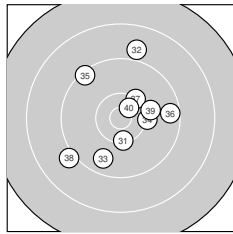

Ergebnis: **368** (386.5)  
 Serien: 89 91 94 94  
 Zähler: 16 17 6 1 0 0 0 0 0 0  
 Innenzehner: 8  
 Weitester: 2422 (4.), 2384 (19.), 1884 (29.)  
 beste Teiler: 63.2 (9.), 128.1 (5.), 197.1 (30.)  
 Trefferlage: 2.76 mm rechts, 3.70 mm tief  
 Streuwert: 7.84, horizontal: 8.73, vertikal: 6.84

**Serie 1:**  
 9.2 ↙                      9.4 ↘                      8.9 ↓                      7.9 ↘                      10.8 \*  
 9.6 ↘                      10.3 ↘                      8.7 →                      10.9 \*                      9.7 ↙  
 beste Teiler: 63.2 (9.), 128.1 (5.), 507.7 (7.)  
 Trefferlage: 4.99 mm rechts, 6.79 mm tief  
 Streuwert: 7.69, horizontal: 9.65, vertikal: 5.02

**Serie 2:**  
 9.6 →                      10.4 \*                      9.2 ↖                      9.5 ←                      10.7 \*  
 9.2 ↘                      9.8 ↘                      8.7 →                      8.0 ↘                      10.5 \*  
 beste Teiler: 198.6 (15.), 383.7 (20.), 438.6 (12.)  
 Trefferlage: 3.33 mm rechts, 3.12 mm tief  
 Streuwert: 8.93, horizontal: 11.25, vertikal: 5.74

**Serie 4:**  
 10.3 ↓                      8.9 ↑                      9.7 ↙                      10.2 →                      9.3 ↘  
 9.5 →                      10.2 ↗                      9.1 ↙                      10.1 →                      10.6 \*  
 beste Teiler: 305.6 (40.), 520.5 (31.), 561.9 (37.)  
 Trefferlage: 1.01 mm rechts, 1.14 mm hoch  
 Streuwert: 7.55, horizontal: 7.17, vertikal: 7.91