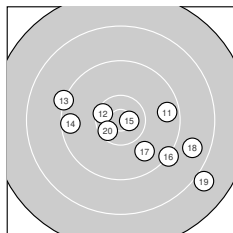

Ergebnis: **368** (386.5)  
 Serien: 89 91 94 94  
 Zähler: 16 17 6 1 0 0 0 0 0 0  
 Innenzehner: 8  
 Weitester: 2422 (4.), 2384 (19.), 1884 (29.)  
 beste Teiler: 63.2 (9.), 128.1 (5.), 197.1 (30.)  
 Trefferlage: 2.76 mm rechts, 3.70 mm tief  
 Streuwert: 7.84, horizontal: 8.73, vertikal: 6.84

**Serie 1:**  
 9.2 ↙                      9.4 ↘                      8.9 ↓                      7.9 ↘                      10.8 \*  
 9.6 ↘                      10.3 ↘                      8.7 →                      10.9 \*                      9.7 ↙  
 beste Teiler: 63.2 (9.), 128.1 (5.), 507.7 (7.)  
 Trefferlage: 4.99 mm rechts, 6.79 mm tief  
 Streuwert: 7.69, horizontal: 9.65, vertikal: 5.02

**Serie 2:**  
 9.6 →                      10.4 \*                      9.2 ↖                      9.5 ←                      10.7 \*  
 9.2 ↘                      9.8 ↘                      8.7 →                      8.0 ↘                      10.5 \*  
 beste Teiler: 198.6 (15.), 383.7 (20.), 438.6 (12.)  
 Trefferlage: 3.33 mm rechts, 3.12 mm tief  
 Streuwert: 8.93, horizontal: 11.25, vertikal: 5.74

**Serie 4:**  
 10.3 ↓                      8.9 ↑                      9.7 ↙                      10.2 →                      9.3 ↘  
 9.5 →                      10.2 ↗                      9.1 ↙                      10.1 →                      10.6 \*  
 beste Teiler: 305.6 (40.), 520.5 (31.), 561.9 (37.)  
 Trefferlage: 1.01 mm rechts, 1.14 mm hoch  
 Streuwert: 7.55, horizontal: 7.17, vertikal: 7.91