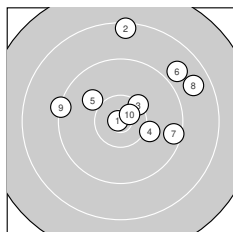

Ergebnis: **96.6** (92)
 Serien: 96.6
 Zähler: 5 2 3 0 0 0 0 0 0 0
 Innenzehner: 2
 Weitesten: 2057 (2.), 1792 (8.), 1664 (6.)
 beste Teiler: 62.8 (1.), 248.2 (10.), 531.3 (3.)
 Trefferlage: 3.36 mm rechts, 4.74 mm hoch
 Streuwert: 8.01, horizontal: 8.91, vertikal: 7.00

Serie 1:

10.9 *	8.4 ↑	10.3 ↗	10.1 →	10.0 ↘
8.9 ↗	9.4 →	8.7 ↗	9.3 ←	10.6 *

beste Teiler: 62.8 (1.), 248.2 (10.), 531.3 (3.)
 Trefferlage: 3.36 mm rechts, 4.74 mm hoch
 Streuwert: 8.01, horizontal: 8.91, vertikal: 7.00