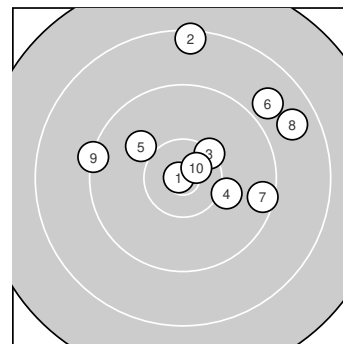

Ergebnis: **96.6** (92)
 Serien: 96.6
 Zähler: 5 2 3 0 0 0 0 0 0 0
 Innenzehner: 2
 Weitesten: 2057 (2.), 1792 (8.), 1664 (6.)
 beste Teiler: 62.8 (1.), 248.2 (10.), 531.3 (3.)
 Trefferlage: 3.36 mm rechts, 4.74 mm hoch
 Streuwert: 8.01, horizontal: 8.91, vertikal: 7.00

Serie 1:

10.9 *	8.4 ↑	10.3 ↗	10.1 →	10.0 ↘
8.9 ↗	9.4 →	8.7 ↗	9.3 ←	10.6 *

beste Teiler: 62.8 (1.), 248.2 (10.), 531.3 (3.)
 Trefferlage: 3.36 mm rechts, 4.74 mm hoch
 Streuwert: 8.01, horizontal: 8.91, vertikal: 7.00