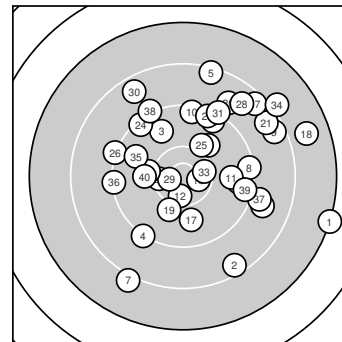

Ergebnis: **355** (371.6)
 Serien: 84 90 89 92
 Zähler: 10 17 11 2 0 0 0 0 0 0
 Innenzehner: 5
 Weitester: 2976 (1.), 2531 (18.), 2286 (34.)
 beste Teiler: 267.8 (29.), 308.8 (15.), 385.0 (12.)
 Trefferlage: 3.96 mm rechts, 3.19 mm hoch
 Streuwert: 9.93, horizontal: 10.48, vertikal: 9.34

Serie 1:
 7.2 → 8.5 ↘ 9.7 ↖ 9.2 ↙ 8.4 ↑
 9.6 → 8.1 ↙ 9.3 → 8.5 → 9.4 ↑
 beste Teiler: 962.1 (3.), 1081.0 (6.), 1254.7 (10.)
 Trefferlage: 6.43 mm rechts, 0.75 mm tief
 Streuwert: 12.76, horizontal: 12.07, vertikal: 13.42

Serie 2:
 9.8 → 10.5 * 10.0 ↗ 8.9 → 10.6 *
 9.4 ↗ 9.9 ↓ 7.8 → 10.1 ↙ 8.9 ↗
 beste Teiler: 308.8 (15.), 385.0 (12.), 704.0 (19.)
 Trefferlage: 6.95 mm rechts, 1.35 mm hoch
 Streuwert: 7.92, horizontal: 7.94, vertikal: 7.90

Serie 4:
 9.2 ↗ 10.1 ← 10.4 * 8.1 ↗ 9.7 ↖
 9.3 ← 9.0 → 9.2 ↘ 9.4 → 10.0 ←
 beste Teiler: 422.9 (33.), 672.4 (32.), 745.0 (40.)
 Trefferlage: 1.30 mm rechts, 3.60 mm hoch
 Streuwert: 9.31, horizontal: 11.27, vertikal: 6.80