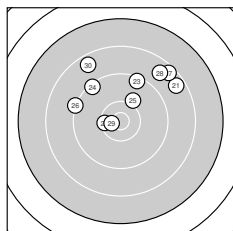

Ergebnis: **355** (371.6)
 Serien: 84 90 89 92
 Zähler: 10 17 11 2 0 0 0 0 0 0
 Innenzehner: 5
 Weitester: 2976 (1.), 2531 (18.), 2286 (34.)
 beste Teiler: 267.8 (29.), 308.8 (15.), 385.0 (12.)
 Trefferlage: 3.96 mm rechts, 3.19 mm hoch
 Streuwert: 9.93, horizontal: 10.48, vertikal: 9.34

Serie 1:
 7.2 → 8.5 ↘ 9.7 ↖ 9.2 ↙ 8.4 ↑
 9.6 → 8.1 ↙ 9.3 → 8.5 → 9.4 ↑
 beste Teiler: 962.1 (3.), 1081.0 (6.), 1254.7 (10.)
 Trefferlage: 6.43 mm rechts, 0.75 mm tief
 Streuwert: 12.76, horizontal: 12.07, vertikal: 13.42

Serie 2:
 9.8 → 10.5 * 10.0 ↗ 8.9 → 10.6 *
 9.4 ↗ 9.9 ↓ 7.8 → 10.1 ↙ 8.9 ↗
 beste Teiler: 308.8 (15.), 385.0 (12.), 704.0 (19.)
 Trefferlage: 6.95 mm rechts, 1.35 mm hoch
 Streuwert: 7.92, horizontal: 7.94, vertikal: 7.90

Serie 4:
 9.2 ↗ 10.1 ← 10.4 * 8.1 ↗ 9.7 ↖
 9.3 ← 9.0 → 9.2 ↘ 9.4 → 10.0 ←
 beste Teiler: 422.9 (33.), 672.4 (32.), 745.0 (40.)
 Trefferlage: 1.30 mm rechts, 3.60 mm hoch
 Streuwert: 9.31, horizontal: 11.27, vertikal: 6.80