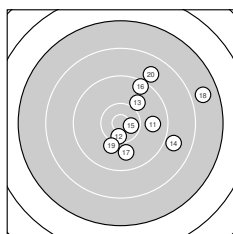

Ergebnis: **355** (371.6)
 Serien: 84 90 89 92
 Zähler: 10 17 11 2 0 0 0 0 0 0
 Innenzehner: 5
 Weitester: 2976 (1.), 2531 (18.), 2286 (34.)
 beste Teiler: 267.8 (29.), 308.8 (15.), 385.0 (12.)
 Trefferlage: 3.96 mm rechts, 3.19 mm hoch
 Streuwert: 9.93, horizontal: 10.48, vertikal: 9.34

Serie 1:
 7.2 → 8.5 ↘ 9.7 ↖ 9.2 ↙ 8.4 ↑
 9.6 → 8.1 ↙ 9.3 → 8.5 → 9.4 ↑
 beste Teiler: 962.1 (3.), 1081.0 (6.), 1254.7 (10.)
 Trefferlage: 6.43 mm rechts, 0.75 mm tief
 Streuwert: 12.76, horizontal: 12.07, vertikal: 13.42

Serie 2:
 9.8 → 10.5 * 10.0 ↗ 8.9 → 10.6 *
 9.4 ↗ 9.9 ↓ 7.8 → 10.1 ↙ 8.9 ↗
 beste Teiler: 308.8 (15.), 385.0 (12.), 704.0 (19.)
 Trefferlage: 6.95 mm rechts, 1.35 mm hoch
 Streuwert: 7.92, horizontal: 7.94, vertikal: 7.90

Serie 4:
 9.2 ↗ 10.1 ← 10.4 * 8.1 ↗ 9.7 ↖
 9.3 ← 9.0 → 9.2 ↘ 9.4 → 10.0 ←
 beste Teiler: 422.9 (33.), 672.4 (32.), 745.0 (40.)
 Trefferlage: 1.30 mm rechts, 3.60 mm hoch
 Streuwert: 9.31, horizontal: 11.27, vertikal: 6.80