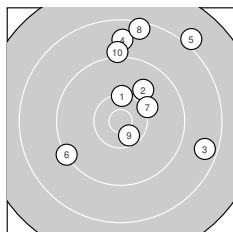

Ergebnis: **362** (380.9)  
 Serien: 89 87 96 90  
 Zähler: 13 16 11 0 0 0 0 0 0  
 Innenzehner: 5  
 Weitester: 2325 (5.), 2048 (33.), 2023 (8.)  
 beste Teiler: 218.5 (39.), 290.7 (26.), 310.4 (30.)  
 Trefferlage: 0.14 mm links, 2.77 mm hoch  
 Streuwert: 8.96, horizontal: 9.21, vertikal: 8.71

**Serie 1:**  
 10.3 ↑                      9.9 ↗                      8.6 ↘  
    9.2 ↙                      10.1 ↗                      8.4 ↑  
 beste Teiler: 353.2 (9.), 543.7 (1.), 649.9 (7.)  
 Trefferlage: 3.80 mm rechts, 6.88 mm hoch  
 Streuwert: 9.31, horizontal: 8.32, vertikal: 10.20

8.8 ↑                      8.0 ↗  
 10.5 \*                      9.1 ↑

**Serie 2:**  
 9.8 ←                      9.7 ↑                      9.7 ↑  
    9.2 ↑                      8.6 ↘                      8.7 ↗  
 beste Teiler: 735.2 (14.), 945.0 (11.), 1022.6 (12.)  
 Trefferlage: 0.59 mm rechts, 8.22 mm hoch  
 Streuwert: 8.69, horizontal: 10.60, vertikal: 6.21

9.7 ↗                      10.3 ↓  
 9.8 ↙                      10.6 \*

**Serie 4:**  
 10.3 ↓                      10.0 ↙                      8.4 ↘  
    8.7 ↙                      8.6 ↘                      9.3 ↙  
 beste Teiler: 218.5 (39.), 495.6 (31.), 793.7 (32.)  
 Trefferlage: 5.19 mm links, 3.53 mm tief  
 Streuwert: 8.72, horizontal: 9.55, vertikal: 7.79