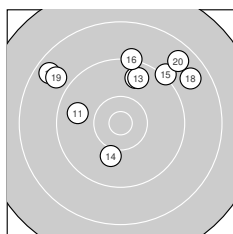

Ergebnis: **362** (380.9)  
 Serien: 89 87 96 90  
 Zähler: 13 16 11 0 0 0 0 0 0  
 Innenzehner: 5  
 Weitester: 2325 (5.), 2048 (33.), 2023 (8.)  
 beste Teiler: 218.5 (39.), 290.7 (26.), 310.4 (30.)  
 Trefferlage: 0.14 mm links, 2.77 mm hoch  
 Streuwert: 8.96, horizontal: 9.21, vertikal: 8.71

**Serie 1:**  
 10.3 ↑                      9.9 ↗                      8.6 ↘  
    9.2 ↙                      10.1 ↗                      8.4 ↑  
 beste Teiler: 353.2 (9.), 543.7 (1.), 649.9 (7.)  
 Trefferlage: 3.80 mm rechts, 6.88 mm hoch  
 Streuwert: 9.31, horizontal: 8.32, vertikal: 10.20

8.8 ↑                      8.0 ↗  
 10.5 \*                      9.1 ↑

**Serie 2:**  
 9.8 ←                      9.7 ↑                      9.7 ↑  
    9.2 ↑                      8.6 ↘                      8.7 ↗  
 beste Teiler: 735.2 (14.), 945.0 (11.), 1022.6 (12.)  
 Trefferlage: 0.59 mm rechts, 8.22 mm hoch  
 Streuwert: 8.69, horizontal: 10.60, vertikal: 6.21

9.7 ↗                      10.3 ↓  
 9.8 ↙                      10.6 \*

**Serie 4:**  
 10.3 ↓                      10.0 ↙                      8.4 ↘  
    8.7 ↙                      8.6 ↘                      9.3 ↙  
 beste Teiler: 218.5 (39.), 495.6 (31.), 793.7 (32.)  
 Trefferlage: 5.19 mm links, 3.53 mm tief  
 Streuwert: 8.72, horizontal: 9.55, vertikal: 7.79