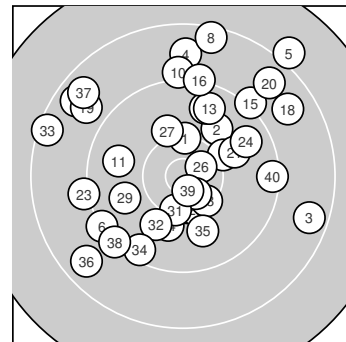

Ergebnis: **362** (380.9)  
 Serien: 89 87 96 90  
 Zähler: 13 16 11 0 0 0 0 0 0  
 Innenzehner: 5  
 Weitester: 2325 (5.), 2048 (33.), 2023 (8.)  
 beste Teiler: 218.5 (39.), 290.7 (26.), 310.4 (30.)  
 Trefferlage: 0.14 mm links, 2.77 mm hoch  
 Streuwert: 8.96, horizontal: 9.21, vertikal: 8.71

**Serie 1:**  
 10.3 ↑                      9.9 ↗                      8.6 ↘  
    9.2 ↙                      10.1 ↗                      8.4 ↑  
 beste Teiler: 353.2 (9.), 543.7 (1.), 649.9 (7.)  
 Trefferlage: 3.80 mm rechts, 6.88 mm hoch  
 Streuwert: 9.31, horizontal: 8.32, vertikal: 10.20

8.8 ↑                      8.0 ↗  
 10.5 \*                      9.1 ↑

**Serie 2:**  
 9.8 ←                      9.7 ↑                      9.7 ↑  
    9.2 ↑                      8.6 ↘                      8.7 ↗  
 beste Teiler: 735.2 (14.), 945.0 (11.), 1022.6 (12.)  
 Trefferlage: 0.59 mm rechts, 8.22 mm hoch  
 Streuwert: 8.69, horizontal: 10.60, vertikal: 6.21

9.7 ↗                      10.3 ↓  
 9.8 ↙                      10.6 \*

**Serie 4:**  
 10.3 ↓                      10.0 ↙                      8.4 ↘  
    8.7 ↙                      8.6 ↘                      9.3 ↙  
 beste Teiler: 218.5 (39.), 495.6 (31.), 793.7 (32.)  
 Trefferlage: 5.19 mm links, 3.53 mm tief  
 Streuwert: 8.72, horizontal: 9.55, vertikal: 7.79