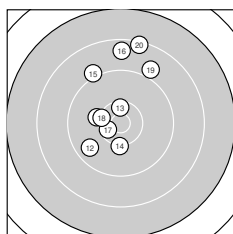

Ergebnis: **366** (385.4)
 Serien: 91 93 90 92
 Zähler: 14 19 6 1 0 0 0 0 0 0
 Innenzehner: 6
 Weitester: 2518 (30.), 2092 (20.), 1914 (2.)
 beste Teiler: 156.5 (25.), 281.4 (3.), 368.0 (17.)
 Trefferlage: 0.51 mm links, 6.57 mm hoch
 Streuwert: 7.07, horizontal: 6.03, vertikal: 7.98

Serie 1:
 10.4 * 8.6 ↘ 10.6 * 9.9 ↘ 9.5 →
 10.2 ↘ 10.3 ↘ 8.9 ↗ 9.6 ↘ 8.9 ↑
 beste Teiler: 281.4 (3.), 430.8 (1.), 520.2 (7.)
 Trefferlage: 0.14 mm links, 6.34 mm hoch
 Streuwert: 7.14, horizontal: 7.50, vertikal: 6.76

Serie 2:
 10.2 ← 9.7 ↙ 10.4 * 10.2 ↓ 9.1 ↘
 8.6 ↑ 10.5 * 10.3 ← 9.0 ↗ 8.3 ↑
 beste Teiler: 368.0 (17.), 407.1 (13.), 514.6 (18.)
 Trefferlage: 1.70 mm links, 5.91 mm hoch
 Streuwert: 7.90, horizontal: 5.21, vertikal: 9.88

Serie 4:
 9.6 ↗ 9.1 ↑ 10.1 ↗ 9.3 ↓ 9.7 ↘
 9.3 ↘ 10.0 ↗ 9.8 ↘ 9.3 ↘ 9.6 ↗
 beste Teiler: 694.4 (33.), 731.0 (37.), 898.4 (38.)
 Trefferlage: 1.32 mm links, 6.54 mm hoch
 Streuwert: 6.72, horizontal: 6.00, vertikal: 7.38