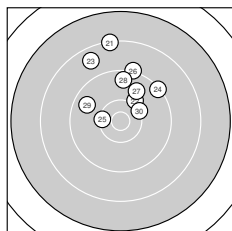

Ergebnis: **365** (381.3)
 Serien: 93 92 91 89
 Zähler: 13 20 6 1 0 0 0 0 0
 Innenzehner: 2
 Weitester: 2668 (15.), 2155 (21.), 2087 (1.)
 beste Teiler: 399.6 (18.), 466.0 (7.), 488.4 (13.)
 Trefferlage: 0.24 mm links, 4.15 mm hoch
 Streuwert: 8.43, horizontal: 7.04, vertikal: 9.63

Serie 1:
 8.3 ↘ 9.3 ↗ 9.1 ↘ 9.5 ↘ 9.3 ↗
 10.1 ↘ 10.4 * 10.2 → 9.8 ↗ 10.2 ↘
 beste Teiler: 466.0 (7.), 599.2 (8.), 616.7 (10.)
 Trefferlage: 0.70 mm rechts, 0.20 mm tief
 Streuwert: 8.61, horizontal: 7.38, vertikal: 9.68

Serie 2:
 10.2 ↘ 9.3 ↘ 10.3 ← 10.2 ↗ 7.6 ↑
 10.0 ↘ 9.6 ↘ 10.5 * 9.2 ↗ 8.6 ↗
 beste Teiler: 399.6 (18.), 488.4 (13.), 575.0 (14.)
 Trefferlage: 3.11 mm links, 3.88 mm hoch
 Streuwert: 9.05, horizontal: 6.28, vertikal: 11.15

Serie 4:
 8.9 ↗ 9.1 ↗ 9.7 ↘ 9.8 ↗ 9.4 ↗
 9.3 ↗ 10.2 ↗ 9.7 ← 9.8 → 8.6 ↑
 beste Teiler: 618.7 (37.), 904.2 (34.), 952.2 (39.)
 Trefferlage: 1.17 mm rechts, 3.65 mm hoch
 Streuwert: 8.94, horizontal: 8.28, vertikal: 9.57