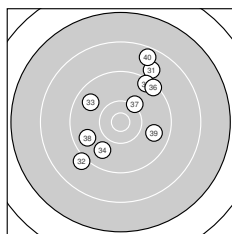

Ergebnis: **365** (381.3)
 Serien: 93 92 91 89
 Zähler: 13 20 6 1 0 0 0 0 0
 Innenzehner: 2
 Weitester: 2668 (15.), 2155 (21.), 2087 (1.)
 beste Teiler: 399.6 (18.), 466.0 (7.), 488.4 (13.)
 Trefferlage: 0.24 mm links, 4.15 mm hoch
 Streuwert: 8.43, horizontal: 7.04, vertikal: 9.63

Serie 1:
 8.3 ↘ 9.3 ↗ 9.1 ↘ 9.5 ↘ 9.3 ↗
 10.1 ↘ 10.4 * 10.2 → 9.8 ↗ 10.2 ↘
 beste Teiler: 466.0 (7.), 599.2 (8.), 616.7 (10.)
 Trefferlage: 0.70 mm rechts, 0.20 mm tief
 Streuwert: 8.61, horizontal: 7.38, vertikal: 9.68

Serie 2:
 10.2 ↘ 9.3 ↘ 10.3 ← 10.2 ↗ 7.6 ↑
 10.0 ↘ 9.6 ↘ 10.5 * 9.2 ↗ 8.6 ↗
 beste Teiler: 399.6 (18.), 488.4 (13.), 575.0 (14.)
 Trefferlage: 3.11 mm links, 3.88 mm hoch
 Streuwert: 9.05, horizontal: 6.28, vertikal: 11.15

Serie 4:
 8.9 ↗ 9.1 ↗ 9.7 ↘ 9.8 ↗ 9.4 ↗
 9.3 ↗ 10.2 ↗ 9.7 ← 9.8 → 8.6 ↑
 beste Teiler: 618.7 (37.), 904.2 (34.), 952.2 (39.)
 Trefferlage: 1.17 mm rechts, 3.65 mm hoch
 Streuwert: 8.94, horizontal: 8.28, vertikal: 9.57