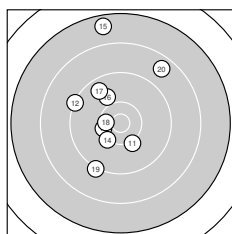

Ergebnis: **365** (381.3)
 Serien: 93 92 91 89
 Zähler: 13 20 6 1 0 0 0 0 0
 Innenzehner: 2
 Weitester: 2668 (15.), 2155 (21.), 2087 (1.)
 beste Teiler: 399.6 (18.), 466.0 (7.), 488.4 (13.)
 Trefferlage: 0.24 mm links, 4.15 mm hoch
 Streuwert: 8.43, horizontal: 7.04, vertikal: 9.63

Serie 1:
 8.3 ↘ 9.3 ↗ 9.1 ↘ 9.5 ↘ 9.3 ↗
 10.1 ↘ 10.4 * 10.2 → 9.8 ↗ 10.2 ↘
 beste Teiler: 466.0 (7.), 599.2 (8.), 616.7 (10.)
 Trefferlage: 0.70 mm rechts, 0.20 mm tief
 Streuwert: 8.61, horizontal: 7.38, vertikal: 9.68

Serie 2:
 10.2 ↘ 9.3 ↘ 10.3 ← 10.2 ↗ 7.6 ↑
 10.0 ↘ 9.6 ↘ 10.5 * 9.2 ↗ 8.6 ↗
 beste Teiler: 399.6 (18.), 488.4 (13.), 575.0 (14.)
 Trefferlage: 3.11 mm links, 3.88 mm hoch
 Streuwert: 9.05, horizontal: 6.28, vertikal: 11.15

Serie 4:
 8.9 ↗ 9.1 ↗ 9.7 ↘ 9.8 ↗ 9.4 ↗
 9.3 ↗ 10.2 ↗ 9.7 ← 9.8 → 8.6 ↑
 beste Teiler: 618.7 (37.), 904.2 (34.), 952.2 (39.)
 Trefferlage: 1.17 mm rechts, 3.65 mm hoch
 Streuwert: 8.94, horizontal: 8.28, vertikal: 9.57