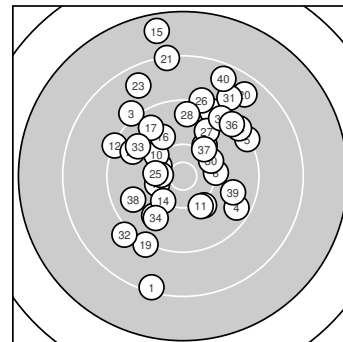

Ergebnis: **365** (381.3)
 Serien: 93 92 91 89
 Zähler: 13 20 6 1 0 0 0 0 0
 Innenzehner: 2
 Weitester: 2668 (15.), 2155 (21.), 2087 (1.)
 beste Teiler: 399.6 (18.), 466.0 (7.), 488.4 (13.)
 Trefferlage: 0.24 mm links, 4.15 mm hoch
 Streuwert: 8.43, horizontal: 7.04, vertikal: 9.63

Serie 1:
 8.3 ↘ 9.3 ↗ 9.1 ↘ 9.5 ↘ 9.3 ↗
 10.1 ↘ 10.4 * 10.2 → 9.8 ↗ 10.2 ↘
 beste Teiler: 466.0 (7.), 599.2 (8.), 616.7 (10.)
 Trefferlage: 0.70 mm rechts, 0.20 mm tief
 Streuwert: 8.61, horizontal: 7.38, vertikal: 9.68

Serie 2:
 10.2 ↘ 9.3 ↘ 10.3 ← 10.2 ↗ 7.6 ↑
 10.0 ↘ 9.6 ↘ 10.5 * 9.2 ↗ 8.6 ↗
 beste Teiler: 399.6 (18.), 488.4 (13.), 575.0 (14.)
 Trefferlage: 3.11 mm links, 3.88 mm hoch
 Streuwert: 9.05, horizontal: 6.28, vertikal: 11.15

Serie 4:
 8.9 ↗ 9.1 ↗ 9.7 ↘ 9.8 ↗ 9.4 ↗
 9.3 ↗ 10.2 ↗ 9.7 ← 9.8 → 8.6 ↑
 beste Teiler: 618.7 (37.), 904.2 (34.), 952.2 (39.)
 Trefferlage: 1.17 mm rechts, 3.65 mm hoch
 Streuwert: 8.94, horizontal: 8.28, vertikal: 9.57