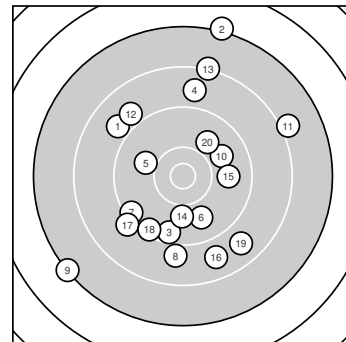

**Ergebnis:** **170** (180.5)  
**Serien:** 85 85  
**Zähler:** 1 10 7 2 0 0 0 0 0 0  
**Innenzehner:** 0  
**Weiteste:** 3036 (2.), 2962 (9.), 2320 (11.)  
**beste Teiler:** 786.9 (5.), 803.2 (14.), 831.7 (20.)  
**Trefferlage:** 0.33 mm links, 0.27 mm tief  
**Streuwert:** 12.15, horizontal: 10.32, vertikal: 13.74

**Serie 1:**

8.9 ↘	7.2 ↑	9.5 ↓	8.8 ↑	10.0 ↖
9.8 ↓	9.4 ↙	9.0 ↓	7.2 ↙	9.9 ↗

**beste Teiler:** 786.9 (5.), 868.5 (10.), 900.7 (6.)  
**Trefferlage:** 3.63 mm links, 0.18 mm hoch  
**Streuwert:** 12.89, horizontal: 9.84, vertikal: 15.35

**Serie 2:**

8.1 ↗	8.9 ↘	8.2 ↑	9.9 ↓	9.8 →
8.8 ↓	9.1 ↙	9.4 ↙	8.7 ↘	9.9 ↗

**beste Teiler:** 803.2 (14.), 831.7 (20.), 907.0 (15.)  
**Trefferlage:** 2.97 mm rechts, 0.73 mm tief  
**Streuwert:** 11.54, horizontal: 10.18, vertikal: 12.75