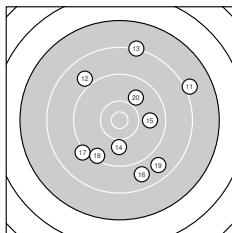

**Ergebnis:** **170** (180.5)  
**Serien:** 85 85  
**Zähler:** 1 10 7 2 0 0 0 0 0 0  
**Innenzehner:** 0  
**Weiteste:** 3036 (2.), 2962 (9.), 2320 (11.)  
**beste Teiler:** 786.9 (5.), 803.2 (14.), 831.7 (20.)  
**Trefferlage:** 0.33 mm links, 0.27 mm tief  
**Streuwert:** 12.15, horizontal: 10.32, vertikal: 13.74

**Serie 1:**

8.9 ↘	7.2 ↑	9.5 ↓	8.8 ↑	10.0 ↖
9.8 ↓	9.4 ↙	9.0 ↓	7.2 ↙	9.9 ↗

**beste Teiler:** 786.9 (5.), 868.5 (10.), 900.7 (6.)  
**Trefferlage:** 3.63 mm links, 0.18 mm hoch  
**Streuwert:** 12.89, horizontal: 9.84, vertikal: 15.35

**Serie 2:**

8.1 ↗	8.9 ↘	8.2 ↑	9.9 ↓	9.8 →
8.8 ↓	9.1 ↙	9.4 ↙	8.7 ↘	9.9 ↗

**beste Teiler:** 803.2 (14.), 831.7 (20.), 907.0 (15.)  
**Trefferlage:** 2.97 mm rechts, 0.73 mm tief  
**Streuwert:** 11.54, horizontal: 10.18, vertikal: 12.75