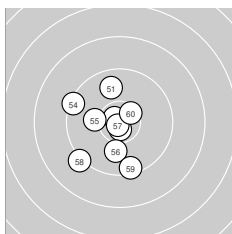

Serie 3:

9.4 ↗	10.1 ↘	9.7 ↘	10.5 *	10.4 *
8.9 →	9.7 →	10.5 *	9.8 ↘	9.9 →

beste Teiler: 349.6 (28.), 380.1 (24.), 459.0 (25.)
 Trefferlage: 4.09 mm rechts, 1.57 mm hoch
 Streuwert: 6.16, horizontal: 7.42, vertikal: 4.56

Serie 4:

10.2 ↑	9.9 ←	9.7 ↗	10.2 ↗	9.5 ↘
10.4 *	9.5 →	10.2 ←	10.4 *	10.0 ↘

beste Teiler: 452.0 (36.), 454.0 (39.), 584.2 (34.)
 Trefferlage: 0.72 mm rechts, 1.93 mm hoch
 Streuwert: 5.78, horizontal: 6.22, vertikal: 5.31

Serie 5:

10.4 *	9.6 ←	8.4 →	10.2 →	9.1 →
10.7 *	10.7 *	10.5 *	10.0 ↘	8.7 →

beste Teiler: 196.7 (47.), 218.4 (46.), 378.7 (48.)
 Trefferlage: 5.38 mm rechts, 2.36 mm tief
 Streuwert: 6.89, horizontal: 9.46, vertikal: 2.32

Serie 6:

9.9 ↑	10.7 *	10.7 *	9.4 ↘	10.2 ←
10.0 ↓	10.8 *	9.2 ↙	9.5 ↓	10.5 *

beste Teiler: 91.9 (57.), 166.8 (52.), 182.7 (53.)
 Trefferlage: 2.68 mm links, 1.37 mm tief
 Streuwert: 5.67, horizontal: 4.94, vertikal: 6.31