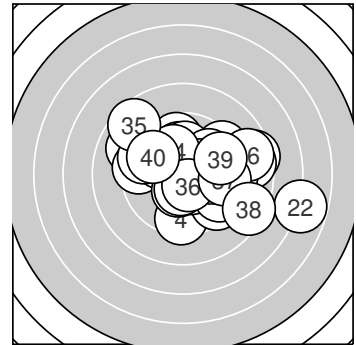

Ergebnis: **386.1** (368)  
 Serien: 96.1 96.6 95.8 97.6  
 Zähler: 16 18 5 0 1 0 0 0 0 0  
 Innenzehner: 10  
 Weitester: 1041 (22.), 637 (38.), 623 (12.)  
 beste Teiler: 79.8 (20.), 82.7 (14.), 102.7 (32.)  
 Trefferlage: 1.27 mm rechts, 0.44 mm hoch  
 Streuwert: 2.51, horizontal: 3.07, vertikal: 1.79

**Serie 1:**

9.9 ↗	9.4 →	9.7 ↑	9.4 ↓	9.7 ↑
9.0 ↖	10.1 ↑	9.4 ←	10.1 ↖	9.4 ↘

beste Teiler: 216.9 (9.), 225.5 (7.), 272.0 (1.)  
 Trefferlage: 0.28 mm links, 0.66 mm hoch  
 Streuwert: 2.50, horizontal: 2.69, vertikal: 2.30

**Serie 3:**

10.5 *	6.8 →	9.5 →	10.1 ↖	10.4 *
8.7 →	10.4 *	9.5 ↘	10.0 ↑	9.9 ↗

beste Teiler: 125.3 (21.), 130.6 (27.), 147.4 (25.)  
 Trefferlage: 2.36 mm rechts, 0.15 mm tief  
 Streuwert: 2.72, horizontal: 3.42, vertikal: 1.77

**Serie 4:**

10.3 *	10.5 *	10.3 *	10.1 ↖	8.6 ↖
10.5 *	9.5 →	8.4 ↘	9.6 →	9.8 ↖

beste Teiler: 102.7 (32.), 105.1 (36.), 157.5 (33.)  
 Trefferlage: 0.79 mm rechts, 0.65 mm hoch  
 Streuwert: 2.48, horizontal: 2.94, vertikal: 1.91