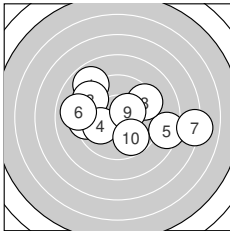

Ergebnis: **387.4** (369)
 Serien: 91.7 100.3 98.5 96.9
 Zähler: 14 22 3 1 0 0 0 0 0 0
 Innenzehner: 12
 Weitester: 964 (7.), 631 (5.), 539 (35.)
 beste Teiler: 4.1 (15.), 5.8 (28.), 40.0 (22.)
 Trefferlage: 0.65 mm rechts, 0.35 mm hoch
 Streuwert: 2.55, horizontal: 3.07, vertikal: 1.91

Serie 1:

8.9 ↘	9.4 ←	9.3 ↘	10.0 ←	8.4 →
9.0 ←	7.1 →	9.4 ↗	10.4 *	9.8 ↘

beste Teiler: 143.2 (9.), 237.0 (4.), 298.4 (10.)
 Trefferlage: 0.43 mm rechts, 0.25 mm hoch
 Streuwert: 3.69, horizontal: 4.80, vertikal: 2.02

Serie 3:

10.6 *	10.8 *	9.5 ↘	9.4 ↑	10.4 *
9.4 ↗	9.4 ←	10.9 *	9.1 ↗	9.0 ↘

beste Teiler: 5.8 (28.), 40.0 (22.), 98.2 (21.)
 Trefferlage: 1.00 mm rechts, 0.53 mm hoch
 Streuwert: 2.32, horizontal: 2.33, vertikal: 2.31

Serie 4:

9.6 ↘	9.7 ↗	9.9 ↘	10.3 *	8.8 ←
10.3 *	9.3 ↘	9.4 →	10.2 *	9.4 →

beste Teiler: 162.4 (34.), 174.1 (36.), 196.0 (39.)
 Trefferlage: 1.14 mm rechts, 0.11 mm tief
 Streuwert: 2.34, horizontal: 2.74, vertikal: 1.87