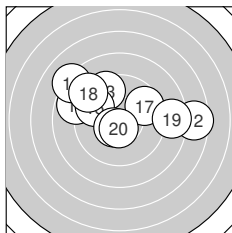

Ergebnis: **379.8** (364)
 Serien: 95.8 91.9 98.3 93.8
 Zähler: 13 19 7 1 0 0 0 0 0 0
 Innenzehner: 7
 Weitester: 858 (12.), 724 (31.), 721 (3.)
 beste Teiler: 61.2 (1.), 94.6 (20.), 110.5 (16.)
 Trefferlage: 0.42 mm rechts, 0.73 mm hoch
 Streuwert: 2.87, horizontal: 3.54, vertikal: 1.99

Serie 1:

10.7 *	9.9 ↑	8.1 ↖	10.0 ↓	9.3 ↙
9.9 ↗	9.3 ↓	10.2 *	9.2 ↘	9.2 ↙

beste Teiler: 61.2 (1.), 176.4 (8.), 235.9 (4.)
 Trefferlage: 1.74 mm links, 0.06 mm hoch
 Streuwert: 2.56, horizontal: 2.59, vertikal: 2.54

Serie 2:

8.8 ↖	7.5 →	9.5 ↘	8.2 ↖	9.7 ↖
10.5 *	9.6 ↗	9.0 ↘	8.5 →	10.6 *

beste Teiler: 94.6 (20.), 110.5 (16.), 324.3 (15.)
 Trefferlage: 0.19 mm links, 1.41 mm hoch
 Streuwert: 3.55, horizontal: 4.69, vertikal: 1.81

Serie 4:

8.1 →	9.3 →	10.1 ↓	8.9 →	10.1 →
9.5 ↑	9.1 →	10.4 *	9.5 →	8.8 ↑

beste Teiler: 126.2 (38.), 205.1 (33.), 211.5 (35.)
 Trefferlage: 2.71 mm rechts, 0.64 mm hoch
 Streuwert: 2.44, horizontal: 2.63, vertikal: 2.24