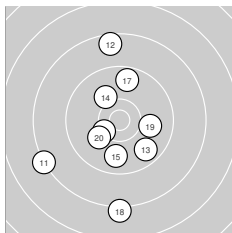

KK 50m Zielf. Aufl. – Wertung **offene Klasse**

StandNr: 45

KLATTE, Simone #999901402

StartNr: 25

27. Oktober 2023 14:21

SGI-ELSTER

Ergebnis: **293.6** (279)
 Serien: 99.8 95.0 98.8
 Zähler: 14 11 5 0 0 0 0 0 0 0
 Innenzehner: 8
 Weitester: 2222 (18.), 2124 (11.), 1884 (12.)
 beste Teiler: 71.1 (24.), 120.4 (8.), 234.0 (21.)
 Trefferlage: 0.86 mm links, 0.71 mm tief
 Streuwert: 7.83, horizontal: 6.77, vertikal: 8.76

Serie 1:

10.0 ↓	10.5 *	10.5 *	9.4 ↑	9.2 ↑
9.9 ↘	10.5 *	10.8 *	9.8 ↖	9.2 ↖

beste Teiler: 120.4 (8.), 348.6 (7.), 376.8 (2.)
 Trefferlage: 1.48 mm links, 2.39 mm hoch
 Streuwert: 6.30, horizontal: 4.92, vertikal: 7.44

Serie 2:

8.3 ↙	8.6 ↑	9.7 ↘	10.1 ↖	9.9 ↓
10.4 *	9.7 ↑	8.2 ↓	10.0 →	10.1 ↙

beste Teiler: 467.7 (16.), 657.2 (20.), 663.5 (14.)
 Trefferlage: 1.82 mm links, 2.25 mm tief
 Streuwert: 9.59, horizontal: 7.22, vertikal: 11.47

Serie 3:

10.7 *	8.6 ↘	9.5 ↗	10.9 *	9.9 ↑
10.5 *	10.1 →	8.7 ↙	10.1 ↖	9.8 ↘

beste Teiler: 71.1 (24.), 234.0 (21.), 375.2 (26.)
 Trefferlage: 0.72 mm rechts, 2.28 mm tief
 Streuwert: 7.45, horizontal: 8.18, vertikal: 6.65