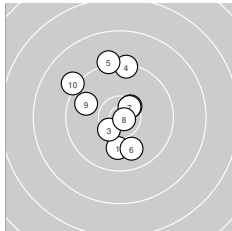

KK 50m Zielf. Aufl. – Wertung **offene Klasse**

StandNr: 45

KLATTE, Simone #999901402

StartNr: 25

27. Oktober 2023 14:21

SGI-ELSTER

Ergebnis: **293.6** (279)
 Serien: 99.8 95.0 98.8
 Zähler: 14 11 5 0 0 0 0 0 0 0
 Innenzehner: 8
 Weitester: 2222 (18.), 2124 (11.), 1884 (12.)
 beste Teiler: 71.1 (24.), 120.4 (8.), 234.0 (21.)
 Trefferlage: 0.86 mm links, 0.71 mm tief
 Streuwert: 7.83, horizontal: 6.77, vertikal: 8.76

Serie 1:

10.0 ↓	10.5 *	10.5 *	9.4 ↑	9.2 ↑
9.9 ↘	10.5 *	10.8 *	9.8 ↖	9.2 ↖

beste Teiler: 120.4 (8.), 348.6 (7.), 376.8 (2.)
 Trefferlage: 1.48 mm links, 2.39 mm hoch
 Streuwert: 6.30, horizontal: 4.92, vertikal: 7.44

Serie 2:

8.3 ↙	8.6 ↑	9.7 ↘	10.1 ↖	9.9 ↓
10.4 *	9.7 ↑	8.2 ↓	10.0 →	10.1 ↙

beste Teiler: 467.7 (16.), 657.2 (20.), 663.5 (14.)
 Trefferlage: 1.82 mm links, 2.25 mm tief
 Streuwert: 9.59, horizontal: 7.22, vertikal: 11.47

Serie 3:

10.7 *	8.6 ↘	9.5 ↗	10.9 *	9.9 ↑
10.5 *	10.1 →	8.7 ↙	10.1 ↖	9.8 ↘

beste Teiler: 71.1 (24.), 234.0 (21.), 375.2 (26.)
 Trefferlage: 0.72 mm rechts, 2.28 mm tief
 Streuwert: 7.45, horizontal: 8.18, vertikal: 6.65