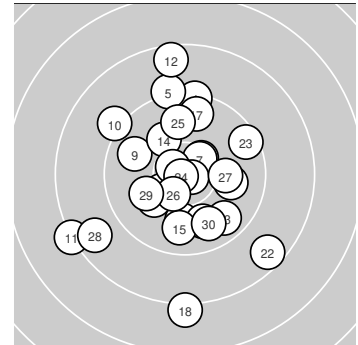

KK 50m Zielf. Aufl. – Wertung **offene Klasse**

StandNr: 45

KLATTE, Simone #999901402

StartNr: 25

27. Oktober 2023 14:21

SGI-ELSTER

Ergebnis: **293.6** (279)
 Serien: 99.8 95.0 98.8
 Zähler: 14 11 5 0 0 0 0 0 0 0
 Innenzehner: 8
 Weitester: 2222 (18.), 2124 (11.), 1884 (12.)
 beste Teiler: 71.1 (24.), 120.4 (8.), 234.0 (21.)
 Trefferlage: 0.86 mm links, 0.71 mm tief
 Streuwert: 7.83, horizontal: 6.77, vertikal: 8.76

Serie 1:

10.0 ↓	10.5 *	10.5 *	9.4 ↑	9.2 ↑
9.9 ↘	10.5 *	10.8 *	9.8 ↖	9.2 ↖

beste Teiler: 120.4 (8.), 348.6 (7.), 376.8 (2.)
 Trefferlage: 1.48 mm links, 2.39 mm hoch
 Streuwert: 6.30, horizontal: 4.92, vertikal: 7.44

Serie 2:

8.3 ↙	8.6 ↑	9.7 ↘	10.1 ↖	9.9 ↓
10.4 *	9.7 ↑	8.2 ↓	10.0 →	10.1 ↙

beste Teiler: 467.7 (16.), 657.2 (20.), 663.5 (14.)
 Trefferlage: 1.82 mm links, 2.25 mm tief
 Streuwert: 9.59, horizontal: 7.22, vertikal: 11.47

Serie 3:

10.7 *	8.6 ↘	9.5 ↗	10.9 *	9.9 ↑
10.5 *	10.1 →	8.7 ↙	10.1 ↖	9.8 ↘

beste Teiler: 71.1 (24.), 234.0 (21.), 375.2 (26.)
 Trefferlage: 0.72 mm rechts, 2.28 mm tief
 Streuwert: 7.45, horizontal: 8.18, vertikal: 6.65