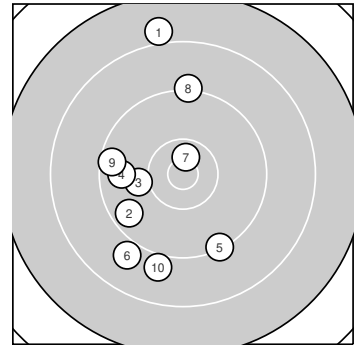

Ergebnis: **93.8** (90)
 Serien: 93.8
 Zähler: 2 6 2 0 0 0 0 0 0 0
 Innenzehner: 1
 Weitesten: 2376 (1.), 1616 (6.), 1583 (10.)
 beste Teiler: 281.9 (7.), 741.6 (3.), 1008.0 (4.)
 Trefferlage: 4.77 mm links, 0.60 mm tief
 Streuwert: 9.57, horizontal: 5.72, vertikal: 12.26

Serie 1:

| | | | | |
|-------|--------|--------|-------|-------|
| 8.0 ↑ | 9.6 ↙ | 10.0 ← | 9.7 ← | 9.3 ↘ |
| 8.9 ↘ | 10.6 * | 9.2 ↑ | 9.5 ← | 9.0 ↓ |

beste Teiler: 281.9 (7.), 741.6 (3.), 1008.0 (4.)
 Trefferlage: 4.77 mm links, 0.60 mm tief
 Streuwert: 9.57, horizontal: 5.72, vertikal: 12.26