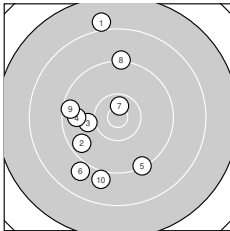

Ergebnis: **93.8** (90)
 Serien: 93.8
 Zähler: 2 6 2 0 0 0 0 0 0 0
 Innenzehner: 1
 Weitesten: 2376 (1.), 1616 (6.), 1583 (10.)
 beste Teiler: 281.9 (7.), 741.6 (3.), 1008.0 (4.)
 Trefferlage: 4.77 mm links, 0.60 mm tief
 Streuwert: 9.57, horizontal: 5.72, vertikal: 12.26

Serie 1:

| | | | | |
|-------|--------|--------|-------|-------|
| 8.0 ↑ | 9.6 ↙ | 10.0 ← | 9.7 ← | 9.3 ↘ |
| 8.9 ↘ | 10.6 * | 9.2 ↑ | 9.5 ← | 9.0 ↓ |

beste Teiler: 281.9 (7.), 741.6 (3.), 1008.0 (4.)
 Trefferlage: 4.77 mm links, 0.60 mm tief
 Streuwert: 9.57, horizontal: 5.72, vertikal: 12.26