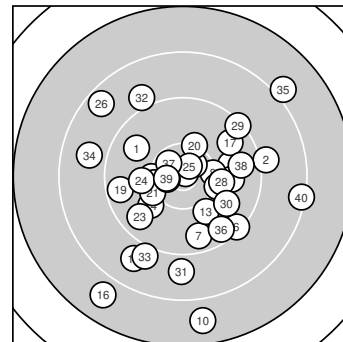

Ergebnis: **367** (385.6)
 Serien: 91 93 95 88
 Zähler: 17 15 6 2 0 0 0 0 0
 Innenzehner: 6
 Weitester: 2555 (10.), 2509 (16.), 2323 (35.)
 beste Teiler: 62.2 (11.), 207.2 (25.), 280.7 (9.)
 Trefferlage: 0.48 mm rechts, 1.86 mm tief
 Streuwert: 8.67, horizontal: 8.77, vertikal: 8.56

Serie 1:
 9.8 ↘ 9.1 → 9.9 → 9.9 → 10.3 ←
 9.3 ↘ 9.6 ↓ 10.3 → 10.6 * 7.8 ↓
 beste Teiler: 280.7 (9.), 498.9 (5.), 530.0 (8.)
 Trefferlage: 4.12 mm rechts, 3.31 mm tief
 Streuwert: 8.08, horizontal: 6.79, vertikal: 9.20

Serie 2:
 10.9 * 8.8 ↙ 10.0 ↘ 10.0 ↙ 10.3 ←
 7.8 ↙ 9.7 ↗ 10.3 ← 9.5 ← 10.2 ↗
 beste Teiler: 62.2 (11.), 518.9 (18.), 551.0 (15.)
 Trefferlage: 3.50 mm links, 3.84 mm tief
 Streuwert: 7.72, horizontal: 7.03, vertikal: 8.36

Serie 4:
 8.9 ↓ 9.0 ↘ 9.0 ↙ 8.8 ← 8.0 ↗
 9.5 ↘ 10.5 * 9.7 → 10.6 * 8.3 →
 beste Teiler: 289.5 (39.), 335.5 (37.), 1038.0 (38.)
 Trefferlage: 1.93 mm rechts, 0.72 mm tief
 Streuwert: 11.17, horizontal: 11.70, vertikal: 10.61