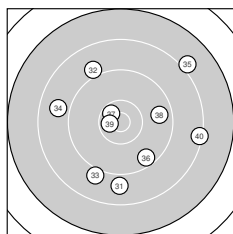

Ergebnis: **367** (385.6)
 Serien: 91 93 95 88
 Zähler: 17 15 6 2 0 0 0 0 0
 Innenzehner: 6
 Weitester: 2555 (10.), 2509 (16.), 2323 (35.)
 beste Teiler: 62.2 (11.), 207.2 (25.), 280.7 (9.)
 Trefferlage: 0.48 mm rechts, 1.86 mm tief
 Streuwert: 8.67, horizontal: 8.77, vertikal: 8.56

Serie 1:
 9.8 ↘ 9.1 → 9.9 → 9.9 → 10.3 ←
 9.3 ↘ 9.6 ↓ 10.3 → 10.6 * 7.8 ↓
 beste Teiler: 280.7 (9.), 498.9 (5.), 530.0 (8.)
 Trefferlage: 4.12 mm rechts, 3.31 mm tief
 Streuwert: 8.08, horizontal: 6.79, vertikal: 9.20

Serie 2:
 10.9 * 8.8 ↙ 10.0 ↘ 10.0 ↙ 10.3 ←
 7.8 ↙ 9.7 ↗ 10.3 ← 9.5 ← 10.2 ↗
 beste Teiler: 62.2 (11.), 518.9 (18.), 551.0 (15.)
 Trefferlage: 3.50 mm links, 3.84 mm tief
 Streuwert: 7.72, horizontal: 7.03, vertikal: 8.36

Serie 4:
 8.9 ↓ 9.0 ↘ 9.0 ↙ 8.8 ← 8.0 ↗
 9.5 ↘ 10.5 * 9.7 → 10.6 * 8.3 →
 beste Teiler: 289.5 (39.), 335.5 (37.), 1038.0 (38.)
 Trefferlage: 1.93 mm rechts, 0.72 mm tief
 Streuwert: 11.17, horizontal: 11.70, vertikal: 10.61