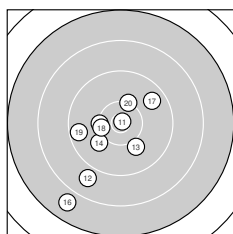

Ergebnis: **367** (385.6)
 Serien: 91 93 95 88
 Zähler: 17 15 6 2 0 0 0 0 0
 Innenzehner: 6
 Weitester: 2555 (10.), 2509 (16.), 2323 (35.)
 beste Teiler: 62.2 (11.), 207.2 (25.), 280.7 (9.)
 Trefferlage: 0.48 mm rechts, 1.86 mm tief
 Streuwert: 8.67, horizontal: 8.77, vertikal: 8.56

Serie 1:
 9.8 ↘ 9.1 → 9.9 → 9.9 → 10.3 ←
 9.3 ↘ 9.6 ↓ 10.3 → 10.6 * 7.8 ↓
 beste Teiler: 280.7 (9.), 498.9 (5.), 530.0 (8.)
 Trefferlage: 4.12 mm rechts, 3.31 mm tief
 Streuwert: 8.08, horizontal: 6.79, vertikal: 9.20

Serie 2:
 10.9 * 8.8 ↙ 10.0 ↘ 10.0 ↙ 10.3 ←
 7.8 ↙ 9.7 ↗ 10.3 ← 9.5 ← 10.2 ↗
 beste Teiler: 62.2 (11.), 518.9 (18.), 551.0 (15.)
 Trefferlage: 3.50 mm links, 3.84 mm tief
 Streuwert: 7.72, horizontal: 7.03, vertikal: 8.36

Serie 4:
 8.9 ↓ 9.0 ↘ 9.0 ↙ 8.8 ← 8.0 ↗
 9.5 ↘ 10.5 * 9.7 → 10.6 * 8.3 →
 beste Teiler: 289.5 (39.), 335.5 (37.), 1038.0 (38.)
 Trefferlage: 1.93 mm rechts, 0.72 mm tief
 Streuwert: 11.17, horizontal: 11.70, vertikal: 10.61