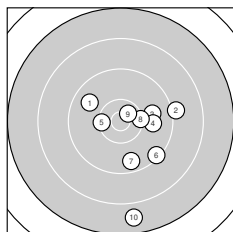

Ergebnis: **367** (385.6)
 Serien: 91 93 95 88
 Zähler: 17 15 6 2 0 0 0 0 0
 Innenzehner: 6
 Weitester: 2555 (10.), 2509 (16.), 2323 (35.)
 beste Teiler: 62.2 (11.), 207.2 (25.), 280.7 (9.)
 Trefferlage: 0.48 mm rechts, 1.86 mm tief
 Streuwert: 8.67, horizontal: 8.77, vertikal: 8.56

Serie 1:
 9.8 ↘ 9.1 → 9.9 → 9.9 → 10.3 ←
 9.3 ↘ 9.6 ↓ 10.3 → 10.6 * 7.8 ↓
 beste Teiler: 280.7 (9.), 498.9 (5.), 530.0 (8.)
 Trefferlage: 4.12 mm rechts, 3.31 mm tief
 Streuwert: 8.08, horizontal: 6.79, vertikal: 9.20

Serie 2:
 10.9 * 8.8 ↙ 10.0 ↘ 10.0 ↙ 10.3 ←
 7.8 ↙ 9.7 ↗ 10.3 ← 9.5 ← 10.2 ↗
 beste Teiler: 62.2 (11.), 518.9 (18.), 551.0 (15.)
 Trefferlage: 3.50 mm links, 3.84 mm tief
 Streuwert: 7.72, horizontal: 7.03, vertikal: 8.36

Serie 4:
 8.9 ↓ 9.0 ↘ 9.0 ↙ 8.8 ← 8.0 ↗
 9.5 ↘ 10.5 * 9.7 → 10.6 * 8.3 →
 beste Teiler: 289.5 (39.), 335.5 (37.), 1038.0 (38.)
 Trefferlage: 1.93 mm rechts, 0.72 mm tief
 Streuwert: 11.17, horizontal: 11.70, vertikal: 10.61