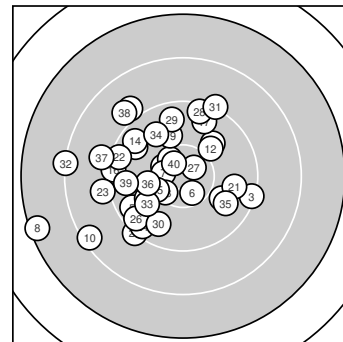

Ergebnis: **368** (385.3)  
 Serien: 91 94 92 91  
 Zähler: 12 25 2 1 0 0 0 0 0 0  
 Innenzehner: 7  
 Weitester: 2841 (8.), 2171 (32.), 2054 (10.)  
 beste Teiler: 254.8 (27.), 287.1 (40.), 351.3 (6.)  
 Trefferlage: 4.77 mm links, 0.65 mm hoch  
 Streuwert: 7.69, horizontal: 8.49, vertikal: 6.80

**Serie 1:**  
 10.4 \*                      9.9 ↘                      9.3 →                      10.5 \*                      9.6 ↙  
 10.5 \*                      10.5 \*                      7.4 ←                      9.7 ↘                      8.4 ↙  
 beste Teiler: 351.3 (6.), 364.3 (7.), 396.0 (4.)  
 Trefferlage: 5.02 mm links, 2.66 mm tief  
 Streuwert: 8.91, horizontal: 11.38, vertikal: 5.40

**Serie 2:**  
 9.9 ↗                      10.1 ↗                      10.4 \*                      9.6 ↘                      10.0 ↙  
 9.3 ←                      9.6 ↑                      9.0 ↘                      10.0 ↑                      9.2 ↙  
 beste Teiler: 440.7 (13.), 717.7 (12.), 780.3 (15.)  
 Trefferlage: 3.78 mm links, 3.10 mm hoch  
 Streuwert: 6.89, horizontal: 6.67, vertikal: 7.11

**Serie 4:**  
 9.2 ↑                      8.2 ←                      9.9 ↙                      9.8 ↘                      9.8 ↘  
 10.1 ←                      9.0 ←                      9.0 ↘                      9.6 ←                      10.6 \*  
 beste Teiler: 287.1 (40.), 660.1 (36.), 833.9 (33.)  
 Trefferlage: 6.36 mm links, 2.75 mm hoch  
 Streuwert: 7.74, horizontal: 8.95, vertikal: 6.31