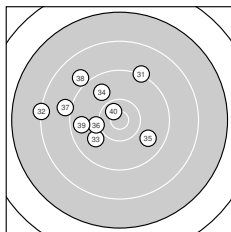

Ergebnis: **368** (385.3)  
 Serien: 91 94 92 91  
 Zähler: 12 25 2 1 0 0 0 0 0 0  
 Innenzehner: 7  
 Weitester: 2841 (8.), 2171 (32.), 2054 (10.)  
 beste Teiler: 254.8 (27.), 287.1 (40.), 351.3 (6.)  
 Trefferlage: 4.77 mm links, 0.65 mm hoch  
 Streuwert: 7.69, horizontal: 8.49, vertikal: 6.80

**Serie 1:**  
 10.4 \*                      9.9 ↘                      9.3 →                      10.5 \*                      9.6 ↙  
 10.5 \*                      10.5 \*                      7.4 ←                      9.7 ↘                      8.4 ↙  
 beste Teiler: 351.3 (6.), 364.3 (7.), 396.0 (4.)  
 Trefferlage: 5.02 mm links, 2.66 mm tief  
 Streuwert: 8.91, horizontal: 11.38, vertikal: 5.40

**Serie 2:**  
 9.9 ↗                      10.1 ↗                      10.4 \*                      9.6 ↘                      10.0 ↙  
 9.3 ←                      9.6 ↑                      9.0 ↘                      10.0 ↑                      9.2 ↙  
 beste Teiler: 440.7 (13.), 717.7 (12.), 780.3 (15.)  
 Trefferlage: 3.78 mm links, 3.10 mm hoch  
 Streuwert: 6.89, horizontal: 6.67, vertikal: 7.11

**Serie 4:**  
 9.2 ↑                      8.2 ←                      9.9 ↙                      9.8 ↘                      9.8 ↘  
 10.1 ←                      9.0 ←                      9.0 ↘                      9.6 ←                      10.6 \*  
 beste Teiler: 287.1 (40.), 660.1 (36.), 833.9 (33.)  
 Trefferlage: 6.36 mm links, 2.75 mm hoch  
 Streuwert: 7.74, horizontal: 8.95, vertikal: 6.31