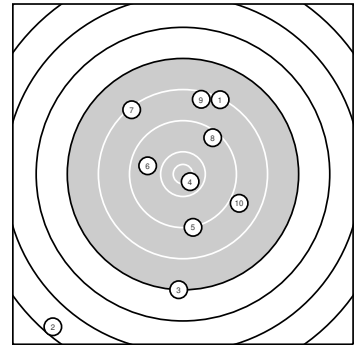

Ergebnis: 84.7 (80)
Serien: 84.7
Zähler: 1 3 4 1 0 0 1 0 0 0
Innenzehner: 1
Weiteste: 5157 (2.), 2974 (3.), 2139 (1.)
beste Teiler: 268.0 (4.), 932.8 (6.), 1209.6 (8.)
Trefferlage: 1.60 mm links, 2.56 mm tief
Streuwert: 17.40, horizontal: 13.92, vertikal: 20.30

Serie 1:

| | | | | |
|-------|-------|-------|--------|-------|
| 8.3 ↗ | 4.5 ↙ | 7.2 ↓ | 10.6 * | 9.2 ↓ |
| 9.8 ↖ | 8.3 ↘ | 9.4 ↗ | 8.5 ↑ | 8.9 ↘ |

beste Teiler: 268.0 (4.), 932.8 (6.), 1209.6 (8.)
Trefferlage: 1.60 mm links, 2.56 mm tief
Streuwert: 17.40, horizontal: 13.92, vertikal: 20.30