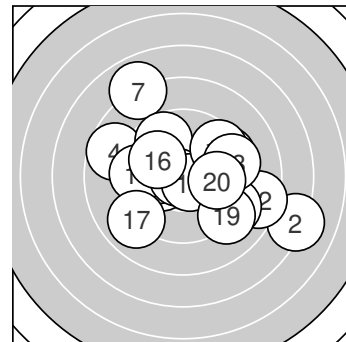

Ergebnis: **188.7** (180)  
 Serien: 92.7 96.0  
 Zähler: 6 10 2 2 0 0 0 0 0 0  
 Innenzehner: 4  
 Weitester: 955 (2.), 758 (7.), 619 (12.)  
 beste Teiler: 41.2 (11.), 74.3 (13.), 171.8 (5.)  
 Trefferlage: 0.64 mm rechts, 0.20 mm hoch  
 Streuwert: 3.14, horizontal: 3.71, vertikal: 2.44

**Serie 1:**  
 10.0 ↘                      7.1 →                      9.4 ↗                      8.7 ←                      10.3 \*  
 9.9 →                      7.9 ↘                      10.2 \*                      9.7 ↘                      9.5 ←  
 beste Teiler: 171.8 (5.), 184.3 (8.), 242.0 (1.)  
 Trefferlage: 0.41 mm links, 1.11 mm hoch  
 Streuwert: 3.52, horizontal: 4.21, vertikal: 2.65

**Serie 2:**  
 10.8 \*                      8.5 →                      10.7 \*                      9.1 ↘                      9.5 ↗  
 10.0 ↘                      9.0 ↙                      9.4 →                      9.1 ↘                      9.9 →  
 beste Teiler: 41.2 (11.), 74.3 (13.), 237.9 (16.)  
 Trefferlage: 1.70 mm rechts, 0.71 mm tief  
 Streuwert: 2.51, horizontal: 2.99, vertikal: 1.91