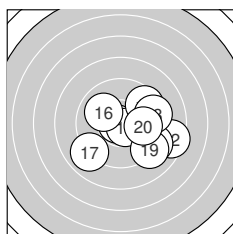

Ergebnis: **188.7** (180)  
 Serien: 92.7 96.0  
 Zähler: 6 10 2 2 0 0 0 0 0 0  
 Innenzehner: 4  
 Weitester: 955 (2.), 758 (7.), 619 (12.)  
 beste Teiler: 41.2 (11.), 74.3 (13.), 171.8 (5.)  
 Trefferlage: 0.64 mm rechts, 0.20 mm hoch  
 Streuwert: 3.14, horizontal: 3.71, vertikal: 2.44

**Serie 1:**  
 10.0 ↘                      7.1 →                      9.4 ↗                      8.7 ←                      10.3 \*  
 9.9 →                      7.9 ↘                      10.2 \*                      9.7 ↘                      9.5 ←  
 beste Teiler: 171.8 (5.), 184.3 (8.), 242.0 (1.)  
 Trefferlage: 0.41 mm links, 1.11 mm hoch  
 Streuwert: 3.52, horizontal: 4.21, vertikal: 2.65

**Serie 2:**  
 10.8 \*                      8.5 →                      10.7 \*                      9.1 ↘                      9.5 ↗  
 10.0 ↘                      9.0 ↙                      9.4 →                      9.1 ↘                      9.9 →  
 beste Teiler: 41.2 (11.), 74.3 (13.), 237.9 (16.)  
 Trefferlage: 1.70 mm rechts, 0.71 mm tief  
 Streuwert: 2.51, horizontal: 2.99, vertikal: 1.91