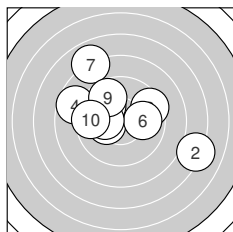

Ergebnis: **188.7** (180)  
 Serien: 92.7 96.0  
 Zähler: 6 10 2 2 0 0 0 0 0 0  
 Innenzehner: 4  
 Weitester: 955 (2.), 758 (7.), 619 (12.)  
 beste Teiler: 41.2 (11.), 74.3 (13.), 171.8 (5.)  
 Trefferlage: 0.64 mm rechts, 0.20 mm hoch  
 Streuwert: 3.14, horizontal: 3.71, vertikal: 2.44

**Serie 1:**  
 10.0 ↘                      7.1 →                      9.4 ↗                      8.7 ←                      10.3 \*  
 9.9 →                      7.9 ↘                      10.2 \*                      9.7 ↘                      9.5 ←  
 beste Teiler: 171.8 (5.), 184.3 (8.), 242.0 (1.)  
 Trefferlage: 0.41 mm links, 1.11 mm hoch  
 Streuwert: 3.52, horizontal: 4.21, vertikal: 2.65

**Serie 2:**  
 10.8 \*                      8.5 →                      10.7 \*                      9.1 ↘                      9.5 ↗  
 10.0 ↘                      9.0 ↙                      9.4 →                      9.1 ↘                      9.9 →  
 beste Teiler: 41.2 (11.), 74.3 (13.), 237.9 (16.)  
 Trefferlage: 1.70 mm rechts, 0.71 mm tief  
 Streuwert: 2.51, horizontal: 2.99, vertikal: 1.91