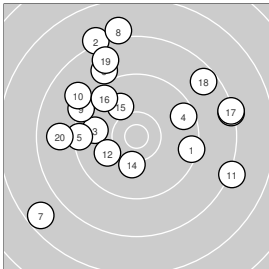

KK 3x20 – Wertung –

Jugend weibl.

StartNr: 18

StandNr: 60

25. März 2023 11:21

KURMANN, Johanna #223400345

PSV Olympia Berlin e.V.

Ergebnis: **526** 173 Serien: 86 87
 179 89 90
 174 91 83
 Zähler: 10 28 20 2 0 0 Innenzehner: 3

kniend Wertung

liegend Wertung

stehend Wertung

Serie: 1 9.5 → 8.2 ↘ 9.8 ← 9.6 → 9.4 ← 9.0 ↘ 7.7 ↙ 8.1 ↑ 9.3 ↘ 9.1 ↘
 Serie: 2 8.2 → 10.1 ↙ 8.4 → 10.2 ↓ 10.1 ↘ 9.6 ↘ 8.4 → 8.7 ↗ 8.8 ↘ 8.9 ←

Serie: 1 8.7 ← 10.1 ↙ 9.6 → 9.5 ↗ 9.9 ↑ 8.4 ↘ 9.0 ← 9.2 ↓ 9.2 ↘ 9.0 ↘
 Serie: 2 8.9 ← 8.8 ↘ 10.0 ↘ 9.3 → 8.1 ↗ 10.2 ↙ 9.8 ↑ 9.0 ↑ 9.2 ↓ 10.0 ↓

Serie: 1 10.3 * 9.8 → 9.6 ← 9.0 ↘ 10.6 * 9.1 → 9.3 ↗ 8.8 ↗ 9.3 ↘ 9.4 ↗
 Serie: 2 8.7 ← 8.4 ← 7.9 ↙ 8.0 ↓ 10.5 * 9.9 ↓ 8.8 ↓ 8.6 ↑ 8.9 ↑ 9.8 ↓