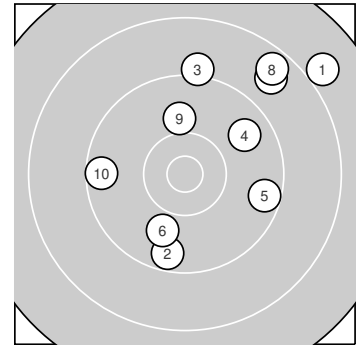

**Ergebnis: 92.4 (87)**  
**Serien: 92.4**  
**Zähler: 1 6 2 1 0 0 0 0 0 0**  
**Innenzehner: 0**  
**Weiteste: 2407 (1.), 1902 (8.), 1796 (7.)**  
**beste Teiler: 777.7 (9.), 842.5 (6.), 991.0 (4.)**  
**Trefferlage: 4.65 mm rechts, 4.86 mm hoch**  
**Streuwert: 9.57, horizontal: 9.35, vertikal: 9.79**

**Serie 1:**

|       |       |       |        |       |
|-------|-------|-------|--------|-------|
| 7.9 ↗ | 9.5 ↓ | 9.1 ↑ | 9.7 ↗  | 9.5 → |
| 9.9 ↓ | 8.7 ↗ | 8.6 ↗ | 10.0 ↑ | 9.5 ← |

**beste Teiler: 777.7 (9.), 842.5 (6.), 991.0 (4.)**  
**Trefferlage: 4.65 mm rechts, 4.86 mm hoch**  
**Streuwert: 9.57, horizontal: 9.35, vertikal: 9.79**