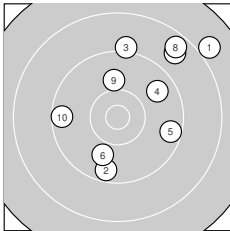

**Ergebnis: 92.4 (87)**  
**Serien: 92.4**  
**Zähler: 1 6 2 1 0 0 0 0 0 0**  
**Innenzehner: 0**  
**Weiteste: 2407 (1.), 1902 (8.), 1796 (7.)**  
**beste Teiler: 777.7 (9.), 842.5 (6.), 991.0 (4.)**  
**Trefferlage: 4.65 mm rechts, 4.86 mm hoch**  
**Streuwert: 9.57, horizontal: 9.35, vertikal: 9.79**

**Serie 1:**

|       |       |       |        |       |
|-------|-------|-------|--------|-------|
| 7.9 ↗ | 9.5 ↓ | 9.1 ↑ | 9.7 ↗  | 9.5 → |
| 9.9 ↓ | 8.7 ↗ | 8.6 ↗ | 10.0 ↑ | 9.5 ← |

**beste Teiler: 777.7 (9.), 842.5 (6.), 991.0 (4.)**  
**Trefferlage: 4.65 mm rechts, 4.86 mm hoch**  
**Streuwert: 9.57, horizontal: 9.35, vertikal: 9.79**