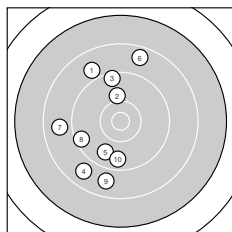

Ergebnis: **268** (283.2)
 Serien: 86 90 92
 Zähler: 9 12 8 0 1 0 0 0 0 0
 Innenzehner: 4
 Weitester: 3248 (19.), 1943 (15.), 1923 (29.)
 beste Teiler: 256.4 (17.), 286.3 (16.), 427.4 (30.)
 Trefferlage: 1.33 mm links, 0.63 mm tief
 Streuwert: 9.73, horizontal: 9.61, vertikal: 9.84

Serie 1:
 8.9 ↘ 10.0 ↑ 9.4 ↑ 8.8 ↙ 9.7 ↙
 8.6 ↗ 8.8 ← 9.4 ↖ 8.8 ↓ 9.6 ↓
 beste Teiler: 722.4 (2.), 962.8 (5.), 1066.0 (10.)
 Trefferlage: 5.36 mm links, 0.53 mm tief
 Streuwert: 9.95, horizontal: 6.42, vertikal: 12.52

Serie 2:
 9.2 ↘ 10.3 ↘ 10.0 → 10.4 * 8.5 ←
 10.6 * 10.6 * 8.9 ↑ 6.9 ↗ 9.7 →
 beste Teiler: 256.4 (17.), 286.3 (16.), 441.5 (14.)
 Trefferlage: 1.71 mm rechts, 3.44 mm hoch
 Streuwert: 10.51, horizontal: 12.71, vertikal: 7.71

Serie 3:
 9.3 ↙ 10.2 ↗ 9.7 ← 9.0 ↙ 10.2 →
 9.3 ↓ 9.7 → 9.8 ↘ 8.5 ↘ 10.4 *
 beste Teiler: 427.4 (30.), 616.7 (22.), 635.0 (25.)
 Trefferlage: 0.36 mm links, 4.83 mm tief
 Streuwert: 7.84, horizontal: 8.06, vertikal: 7.62