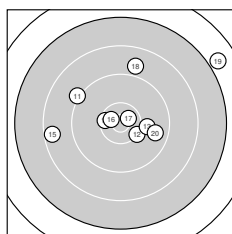

Ergebnis: **268** (283.2)
 Serien: 86 90 92
 Zähler: 9 12 8 0 1 0 0 0 0 0
 Innenzehner: 4
 Weitester: 3248 (19.), 1943 (15.), 1923 (29.)
 beste Teiler: 256.4 (17.), 286.3 (16.), 427.4 (30.)
 Trefferlage: 1.33 mm links, 0.63 mm tief
 Streuwert: 9.73, horizontal: 9.61, vertikal: 9.84

Serie 1:
 8.9 ↘ 10.0 ↑ 9.4 ↑ 8.8 ↙ 9.7 ↙
 8.6 ↗ 8.8 ← 9.4 ↖ 8.8 ↓ 9.6 ↓
 beste Teiler: 722.4 (2.), 962.8 (5.), 1066.0 (10.)
 Trefferlage: 5.36 mm links, 0.53 mm tief
 Streuwert: 9.95, horizontal: 6.42, vertikal: 12.52

Serie 2:
 9.2 ↘ 10.3 ↘ 10.0 → 10.4 * 8.5 ←
 10.6 * 10.6 * 8.9 ↑ 6.9 ↗ 9.7 →
 beste Teiler: 256.4 (17.), 286.3 (16.), 441.5 (14.)
 Trefferlage: 1.71 mm rechts, 3.44 mm hoch
 Streuwert: 10.51, horizontal: 12.71, vertikal: 7.71

Serie 3:
 9.3 ↙ 10.2 ↗ 9.7 ← 9.0 ↙ 10.2 →
 9.3 ↓ 9.7 → 9.8 ↘ 8.5 ↘ 10.4 *
 beste Teiler: 427.4 (30.), 616.7 (22.), 635.0 (25.)
 Trefferlage: 0.36 mm links, 4.83 mm tief
 Streuwert: 7.84, horizontal: 8.06, vertikal: 7.62