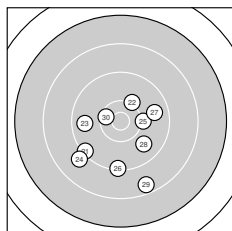

Ergebnis: **268** (283.2)
 Serien: 86 90 92
 Zähler: 9 12 8 0 1 0 0 0 0 0
 Innenzehner: 4
 Weitester: 3248 (19.), 1943 (15.), 1923 (29.)
 beste Teiler: 256.4 (17.), 286.3 (16.), 427.4 (30.)
 Trefferlage: 1.33 mm links, 0.63 mm tief
 Streuwert: 9.73, horizontal: 9.61, vertikal: 9.84

Serie 1:
 8.9 ↘ 10.0 ↑ 9.4 ↑ 8.8 ↙ 9.7 ↙
 8.6 ↗ 8.8 ← 9.4 ↖ 8.8 ↓ 9.6 ↓
 beste Teiler: 722.4 (2.), 962.8 (5.), 1066.0 (10.)
 Trefferlage: 5.36 mm links, 0.53 mm tief
 Streuwert: 9.95, horizontal: 6.42, vertikal: 12.52

Serie 2:
 9.2 ↘ 10.3 ↘ 10.0 → 10.4 * 8.5 ←
 10.6 * 10.6 * 8.9 ↑ 6.9 ↗ 9.7 →
 beste Teiler: 256.4 (17.), 286.3 (16.), 441.5 (14.)
 Trefferlage: 1.71 mm rechts, 3.44 mm hoch
 Streuwert: 10.51, horizontal: 12.71, vertikal: 7.71

Serie 3:
 9.3 ↙ 10.2 ↗ 9.7 ← 9.0 ↙ 10.2 →
 9.3 ↓ 9.7 → 9.8 ↘ 8.5 ↘ 10.4 *
 beste Teiler: 427.4 (30.), 616.7 (22.), 635.0 (25.)
 Trefferlage: 0.36 mm links, 4.83 mm tief
 Streuwert: 7.84, horizontal: 8.06, vertikal: 7.62