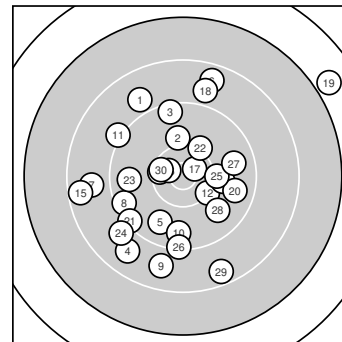

Ergebnis: **268** (283.2)
 Serien: 86 90 92
 Zähler: 9 12 8 0 1 0 0 0 0 0
 Innenzehner: 4
 Weitester: 3248 (19.), 1943 (15.), 1923 (29.)
 beste Teiler: 256.4 (17.), 286.3 (16.), 427.4 (30.)
 Trefferlage: 1.33 mm links, 0.63 mm tief
 Streuwert: 9.73, horizontal: 9.61, vertikal: 9.84

Serie 1:
 8.9 ↘ 10.0 ↑ 9.4 ↑ 8.8 ↙ 9.7 ↙
 8.6 ↗ 8.8 ← 9.4 ↖ 8.8 ↓ 9.6 ↓
 beste Teiler: 722.4 (2.), 962.8 (5.), 1066.0 (10.)
 Trefferlage: 5.36 mm links, 0.53 mm tief
 Streuwert: 9.95, horizontal: 6.42, vertikal: 12.52

Serie 2:
 9.2 ↘ 10.3 ↘ 10.0 → 10.4 * 8.5 ←
 10.6 * 10.6 * 8.9 ↑ 6.9 ↗ 9.7 →
 beste Teiler: 256.4 (17.), 286.3 (16.), 441.5 (14.)
 Trefferlage: 1.71 mm rechts, 3.44 mm hoch
 Streuwert: 10.51, horizontal: 12.71, vertikal: 7.71

Serie 3:
 9.3 ↙ 10.2 ↗ 9.7 ← 9.0 ↙ 10.2 →
 9.3 ↓ 9.7 → 9.8 ↘ 8.5 ↘ 10.4 *
 beste Teiler: 427.4 (30.), 616.7 (22.), 635.0 (25.)
 Trefferlage: 0.36 mm links, 4.83 mm tief
 Streuwert: 7.84, horizontal: 8.06, vertikal: 7.62