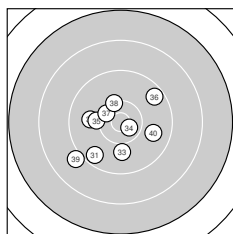

Ergebnis: **359** (375.5)
Serien: 93 83 88 95
Zähler: 10 21 7 2 0 0 0 0 0 0
Innenzehner: 3
Weiteste: 2819 (13.), 2674 (14.), 2050 (16.)
beste Teiler: 214.3 (2.), 269.6 (34.), 444.3 (37.)
Trefferlage: 1.18 mm links, 1.77 mm hoch
Streuwert: 9.79, horizontal: 10.80, vertikal: 8.66

Serie 1:
 9.1 ← 10.7 * 10.0 ↙ 10.2 → 8.9 ↖
 9.0 ↘ 9.6 ↓ 10.0 ↑ 10.0 → 8.5 ↖
beste Teiler: 214.3 (2.), 566.9 (4.), 756.1 (9.)
Trefferlage: 4.90 mm links, 2.41 mm hoch
Streuwert: 8.09, horizontal: 8.92, vertikal: 7.17

Serie 2:
 8.4 ↗ 9.6 ↖ 7.4 ↑ 7.6 → 9.7 ↖
 8.4 ↘ 9.2 ↑ 9.7 ↘ 9.7 → 8.6 ↖
beste Teiler: 971.9 (18.), 996.0 (15.), 1039.5 (19.)
Trefferlage: 1.21 mm rechts, 7.94 mm hoch
Streuwert: 12.16, horizontal: 14.52, vertikal: 9.22

Serie 4:
 9.6 ↙ 9.9 ← 10.0 ↓ 10.6 * 10.1 ←
 9.5 ↗ 10.4 * 10.3 ↘ 9.0 ↙ 9.8 →
beste Teiler: 269.6 (34.), 444.3 (37.), 534.7 (38.)
Trefferlage: 1.84 mm links, 1.55 mm tief
Streuwert: 6.41, horizontal: 7.00, vertikal: 5.77