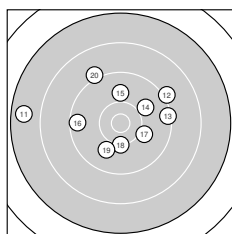

Ergebnis: **359** (377.8)
 Serien: 89 91 91 88
 Zähler: 11 20 6 3 0 0 0 0 0 0
 Innenzehner: 4
 Weitester: 2628 (38.), 2626 (11.), 2505 (3.)
 beste Teiler: 303.5 (2.), 323.3 (32.), 351.0 (22.)
 Trefferlage: 0.91 mm rechts, 0.17 mm hoch
 Streuwert: 9.78, horizontal: 11.27, vertikal: 8.02

Serie 1:
 8.0 ↙ 10.6 * 7.8 → 10.1 ↙ 9.7 ↘
 8.1 ↙ 9.1 → 9.8 ↘ 10.2 → 9.9 ↘
 beste Teiler: 303.5 (2.), 587.1 (9.), 698.3 (4.)
 Trefferlage: 0.11 mm rechts, 3.20 mm tief
 Streuwert: 10.94, horizontal: 13.21, vertikal: 8.07

Serie 2:
 7.7 ← 9.1 ↗ 9.3 → 10.0 ↗ 9.9 ↑
 9.5 ← 10.1 ↘ 10.2 ↓ 9.9 ↙ 9.1 ↘
 beste Teiler: 583.0 (18.), 704.6 (17.), 796.4 (14.)
 Trefferlage: 1.03 mm links, 2.17 mm hoch
 Streuwert: 9.57, horizontal: 11.92, vertikal: 6.41

Serie 4:
 8.2 ↑ 10.5 * 9.9 ↗ 9.3 ↘ 9.8 ↙
 10.1 ← 8.9 ↖ 7.7 → 9.1 ↗ 9.0 ↗
 beste Teiler: 323.3 (32.), 693.8 (36.), 822.0 (33.)
 Trefferlage: 5.16 mm rechts, 3.99 mm hoch
 Streuwert: 10.27, horizontal: 11.80, vertikal: 8.46