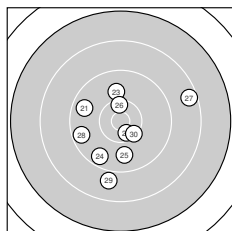

Ergebnis: **359** (377.8)
 Serien: 89 91 91 88
 Zähler: 11 20 6 3 0 0 0 0 0 0
 Innenzehner: 4
 Weitester: 2628 (38.), 2626 (11.), 2505 (3.)
 beste Teiler: 303.5 (2.), 323.3 (32.), 351.0 (22.)
 Trefferlage: 0.91 mm rechts, 0.17 mm hoch
 Streuwert: 9.78, horizontal: 11.27, vertikal: 8.02

Serie 1:
 8.0 ↙ 10.6 * 7.8 → 10.1 ↙ 9.7 ↘
 8.1 ↙ 9.1 → 9.8 ↘ 10.2 → 9.9 ↘
 beste Teiler: 303.5 (2.), 587.1 (9.), 698.3 (4.)
 Trefferlage: 0.11 mm rechts, 3.20 mm tief
 Streuwert: 10.94, horizontal: 13.21, vertikal: 8.07

Serie 2:
 7.7 ← 9.1 ↗ 9.3 → 10.0 ↗ 9.9 ↑
 9.5 ← 10.1 ↘ 10.2 ↓ 9.9 ↙ 9.1 ↘
 beste Teiler: 583.0 (18.), 704.6 (17.), 796.4 (14.)
 Trefferlage: 1.03 mm links, 2.17 mm hoch
 Streuwert: 9.57, horizontal: 11.92, vertikal: 6.41

Serie 4:
 8.2 ↑ 10.5 * 9.9 ↗ 9.3 ↘ 9.8 ↙
 10.1 ← 8.9 ↖ 7.7 → 9.1 ↗ 9.0 ↗
 beste Teiler: 323.3 (32.), 693.8 (36.), 822.0 (33.)
 Trefferlage: 5.16 mm rechts, 3.99 mm hoch
 Streuwert: 10.27, horizontal: 11.80, vertikal: 8.46