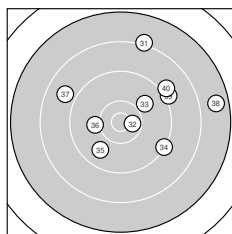

Ergebnis: **359** (377.8)
 Serien: 89 91 91 88
 Zähler: 11 20 6 3 0 0 0 0 0 0
 Innenzehner: 4
 Weitester: 2628 (38.), 2626 (11.), 2505 (3.)
 beste Teiler: 303.5 (2.), 323.3 (32.), 351.0 (22.)
 Trefferlage: 0.91 mm rechts, 0.17 mm hoch
 Streuwert: 9.78, horizontal: 11.27, vertikal: 8.02

Serie 1:
 8.0 ↙ 10.6 * 7.8 → 10.1 ↙ 9.7 ↘
 8.1 ↙ 9.1 → 9.8 ↘ 10.2 → 9.9 ↘
 beste Teiler: 303.5 (2.), 587.1 (9.), 698.3 (4.)
 Trefferlage: 0.11 mm rechts, 3.20 mm tief
 Streuwert: 10.94, horizontal: 13.21, vertikal: 8.07

Serie 2:
 7.7 ← 9.1 ↗ 9.3 → 10.0 ↗ 9.9 ↑
 9.5 ← 10.1 ↘ 10.2 ↓ 9.9 ↙ 9.1 ↘
 beste Teiler: 583.0 (18.), 704.6 (17.), 796.4 (14.)
 Trefferlage: 1.03 mm links, 2.17 mm hoch
 Streuwert: 9.57, horizontal: 11.92, vertikal: 6.41

Serie 4:
 8.2 ↑ 10.5 * 9.9 ↗ 9.3 ↘ 9.8 ↙
 10.1 ← 8.9 ↖ 7.7 → 9.1 ↗ 9.0 ↗
 beste Teiler: 323.3 (32.), 693.8 (36.), 822.0 (33.)
 Trefferlage: 5.16 mm rechts, 3.99 mm hoch
 Streuwert: 10.27, horizontal: 11.80, vertikal: 8.46