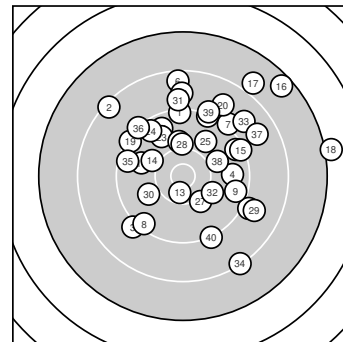

Ergebnis: **354** (370.2)  
 Serien: 88 84 93 89  
 Zähler: 8 21 8 3 0 0 0 0 0 0  
 Innenzehner: 1  
 Weitester: 3107 (18.), 2756 (16.), 2404 (17.)  
 beste Teiler: 345.1 (13.), 636.3 (27.), 662.2 (28.)  
 Trefferlage: 3.13 mm rechts, 4.98 mm hoch  
 Streuwert: 9.71, horizontal: 10.05, vertikal: 9.36

**Serie 1:**  
 9.3 ↑                      8.3 ↘                      9.1 ↙                      9.7 →                      9.1 ↘  
 8.5 ↑                      9.2 ↗                      9.4 ↙                      9.5 →                      9.8 ↖  
 beste Teiler: 899.4 (10.), 1022.5 (4.), 1131.8 (9.)  
 Trefferlage: 0.01 mm rechts, 3.07 mm hoch  
 Streuwert: 10.60, horizontal: 10.40, vertikal: 10.80

**Serie 2:**  
 9.4 ↗                      8.8 ↑                      10.5 \*                      10.1 ↖                      9.3 ↗  
 7.5 ↗                      7.9 ↗                      7.1 →                      9.3 ↖                      8.8 ↗  
 beste Teiler: 345.1 (13.), 711.9 (14.), 1221.3 (11.)  
 Trefferlage: 7.84 mm rechts, 9.29 mm hoch  
 Streuwert: 10.42, horizontal: 12.62, vertikal: 7.61

**Serie 4:**  
 9.0 ↑                      10.1 ↘                      8.8 ↗                      8.3 ↘                      9.5 ↖  
 9.3 ↘                      8.8 ↗                      10.0 →                      9.2 ↑                      9.2 ↘  
 beste Teiler: 696.6 (32.), 770.9 (38.), 1182.1 (35.)  
 Trefferlage: 4.23 mm rechts, 3.10 mm hoch  
 Streuwert: 10.17, horizontal: 8.93, vertikal: 11.28