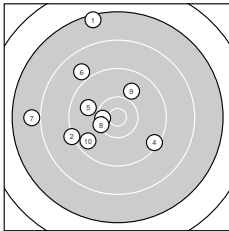

Ergebnis: **92.9** (87)
 Serien: 92.9
 Zähler: 2 5 1 2 0 0 0 0 0 0
 Innenzehner: 1
 Weitesten: 2836 (1.), 2423 (7.), 1635 (6.)
 beste Teiler: 423.9 (3.), 515.1 (8.), 834.3 (9.)
 Trefferlage: 6.54 mm links, 2.85 mm hoch
 Streuwert: 10.02, horizontal: 9.30, vertikal: 10.70

Serie 1:

7.4 ↑	9.2 ←	10.4 *	9.4 ↘	9.9 ←
8.9 ↘	7.9 ←	10.3 ←	9.9 ↗	9.6 ←

beste Teiler: 423.9 (3.), 515.1 (8.), 834.3 (9.)
 Trefferlage: 6.54 mm links, 2.85 mm hoch
 Streuwert: 10.02, horizontal: 9.30, vertikal: 10.70