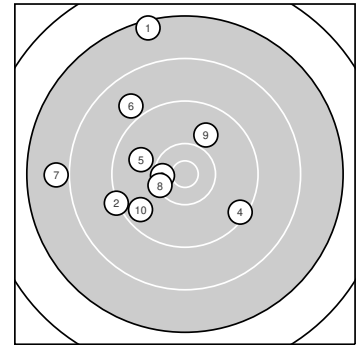

Ergebnis: **92.9** (87)
 Serien: 92.9
 Zähler: 2 5 1 2 0 0 0 0 0 0
 Innenzehner: 1
 Weitesten: 2836 (1.), 2423 (7.), 1635 (6.)
 beste Teiler: 423.9 (3.), 515.1 (8.), 834.3 (9.)
 Trefferlage: 6.54 mm links, 2.85 mm hoch
 Streuwert: 10.02, horizontal: 9.30, vertikal: 10.70

Serie 1:

7.4 ↑	9.2 ←	10.4 *	9.4 ↘	9.9 ←
8.9 ↘	7.9 ←	10.3 ←	9.9 ↗	9.6 ←

beste Teiler: 423.9 (3.), 515.1 (8.), 834.3 (9.)
 Trefferlage: 6.54 mm links, 2.85 mm hoch
 Streuwert: 10.02, horizontal: 9.30, vertikal: 10.70