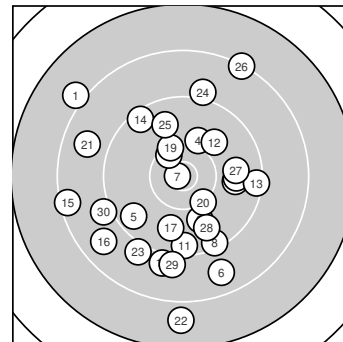

Ergebnis: **268** (281.5)  
 Serien: 91 91 86  
 Zähler: 6 17 6 1 0 0 0 0 0 0  
 Innenzehner: 2  
 Weitester: 2494 (22.), 2324 (1.), 2157 (26.)  
 beste Teiler: 96.0 (7.), 438.2 (10.), 536.4 (19.)  
 Trefferlage: 1.26 mm links, 2.54 mm tief  
 Streuwert: 9.67, horizontal: 8.81, vertikal: 10.46

**Serie 1:**  
 8.0 ↘                      9.8 →                      9.8 →                      10.1 ↑                      9.6 ↙  
 8.7 ↓                      10.8 \*                      9.4 ↓                      9.9 ↓                      10.4 \*  
 beste Teiler: 96.0 (7.), 438.2 (10.), 668.0 (4.)  
 Trefferlage: 0.54 mm rechts, 2.00 mm tief  
 Streuwert: 8.82, horizontal: 8.68, vertikal: 8.96

**Serie 2:**  
 9.4 ↓                      10.0 ↗                      9.4 →                      9.4 ↘                      8.4 ←  
 8.7 ↙                      9.8 ↓                      9.0 ↓                      10.3 ↑                      10.2 ↓  
 beste Teiler: 536.4 (19.), 569.2 (20.), 799.6 (12.)  
 Trefferlage: 2.69 mm links, 3.69 mm tief  
 Streuwert: 8.92, horizontal: 9.39, vertikal: 8.43

**Serie 3:**  
 8.8 ↖                      7.8 ↓                      9.0 ↙                      9.1 ↑                      9.8 ↑  
 8.3 ↗                      9.8 →                      9.7 ↓                      9.0 ↓                      9.1 ←  
 beste Teiler: 922.3 (27.), 941.4 (25.), 982.1 (28.)  
 Trefferlage: 1.65 mm links, 1.94 mm tief  
 Streuwert: 11.82, horizontal: 8.98, vertikal: 14.11