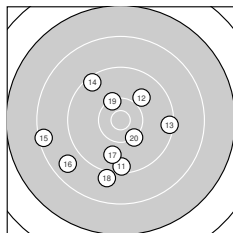

Ergebnis: **268** (281.5)  
 Serien: 91 91 86  
 Zähler: 6 17 6 1 0 0 0 0 0 0  
 Innenzehner: 2  
 Weitester: 2494 (22.), 2324 (1.), 2157 (26.)  
 beste Teiler: 96.0 (7.), 438.2 (10.), 536.4 (19.)  
 Trefferlage: 1.26 mm links, 2.54 mm tief  
 Streuwert: 9.67, horizontal: 8.81, vertikal: 10.46

**Serie 1:**  
 8.0 ↘                      9.8 →                      9.8 →                      10.1 ↑                      9.6 ↙  
 8.7 ↓                      10.8 \*                      9.4 ↓                      9.9 ↓                      10.4 \*  
 beste Teiler: 96.0 (7.), 438.2 (10.), 668.0 (4.)  
 Trefferlage: 0.54 mm rechts, 2.00 mm tief  
 Streuwert: 8.82, horizontal: 8.68, vertikal: 8.96

**Serie 2:**  
 9.4 ↓                      10.0 ↗                      9.4 →                      9.4 ↘                      8.4 ←  
 8.7 ↙                      9.8 ↓                      9.0 ↓                      10.3 ↑                      10.2 ↓  
 beste Teiler: 536.4 (19.), 569.2 (20.), 799.6 (12.)  
 Trefferlage: 2.69 mm links, 3.69 mm tief  
 Streuwert: 8.92, horizontal: 9.39, vertikal: 8.43

**Serie 3:**  
 8.8 ↖                      7.8 ↓                      9.0 ↙                      9.1 ↑                      9.8 ↑  
 8.3 ↗                      9.8 →                      9.7 ↓                      9.0 ↓                      9.1 ←  
 beste Teiler: 922.3 (27.), 941.4 (25.), 982.1 (28.)  
 Trefferlage: 1.65 mm links, 1.94 mm tief  
 Streuwert: 11.82, horizontal: 8.98, vertikal: 14.11