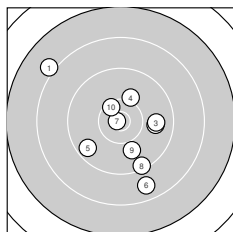

Ergebnis: **268** (281.5)  
 Serien: 91 91 86  
 Zähler: 6 17 6 1 0 0 0 0 0 0  
 Innenzehner: 2  
 Weitester: 2494 (22.), 2324 (1.), 2157 (26.)  
 beste Teiler: 96.0 (7.), 438.2 (10.), 536.4 (19.)  
 Trefferlage: 1.26 mm links, 2.54 mm tief  
 Streuwert: 9.67, horizontal: 8.81, vertikal: 10.46

**Serie 1:**  
 8.0 ↘                      9.8 →                      9.8 →                      10.1 ↑                      9.6 ↙  
 8.7 ↓                      10.8 \*                      9.4 ↓                      9.9 ↓                      10.4 \*  
 beste Teiler: 96.0 (7.), 438.2 (10.), 668.0 (4.)  
 Trefferlage: 0.54 mm rechts, 2.00 mm tief  
 Streuwert: 8.82, horizontal: 8.68, vertikal: 8.96

**Serie 2:**  
 9.4 ↓                      10.0 ↗                      9.4 →                      9.4 ↘                      8.4 ←  
 8.7 ↙                      9.8 ↓                      9.0 ↓                      10.3 ↑                      10.2 ↓  
 beste Teiler: 536.4 (19.), 569.2 (20.), 799.6 (12.)  
 Trefferlage: 2.69 mm links, 3.69 mm tief  
 Streuwert: 8.92, horizontal: 9.39, vertikal: 8.43

**Serie 3:**  
 8.8 ↖                      7.8 ↓                      9.0 ↙                      9.1 ↑                      9.8 ↑  
 8.3 ↗                      9.8 →                      9.7 ↓                      9.0 ↓                      9.1 ←  
 beste Teiler: 922.3 (27.), 941.4 (25.), 982.1 (28.)  
 Trefferlage: 1.65 mm links, 1.94 mm tief  
 Streuwert: 11.82, horizontal: 8.98, vertikal: 14.11