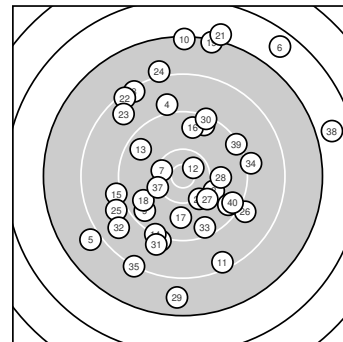

Ergebnis: **344** (358.4)
 Serien: 85 89 84 86
 Zähler: 6 20 8 4 2 0 0 0 0 0
 Innenzehner: 2
 Weitester: 3451 (6.), 3319 (38.), 3124 (21.)
 beste Teiler: 282.3 (12.), 467.4 (7.), 587.7 (37.)
 Trefferlage: 0.16 mm rechts, 1.39 mm hoch
 Streuwert: 12.69, horizontal: 10.70, vertikal: 14.42

Serie 1:
 9.5 ↗ 10.0 ↘ 9.1 ↘ 9.0 ↑ 8.0 ↙
 6.6 ↗ 10.4 * 8.3 ↘ 9.6 ↙ 7.3 ↑
 beste Teiler: 467.4 (7.), 727.3 (2.), 1096.7 (9.)
 Trefferlage: 1.89 mm links, 6.45 mm hoch
 Streuwert: 13.73, horizontal: 10.93, vertikal: 16.05

Serie 2:
 8.4 ↘ 10.6 * 9.6 ↘ 9.2 ↘ 9.1 ↙
 9.6 ↑ 9.8 ↓ 9.7 ↙ 7.3 ↑ 10.2 ↘
 beste Teiler: 282.3 (12.), 595.7 (20.), 885.1 (17.)
 Trefferlage: 1.57 mm links, 0.69 mm tief
 Streuwert: 10.75, horizontal: 7.41, vertikal: 13.28

Serie 4:
 9.0 ↘ 8.8 ↙ 9.5 ↘ 9.1 → 8.2 ↙
 9.5 ↘ 10.2 ↙ 6.8 → 9.3 ↗ 9.5 ↘
 beste Teiler: 587.7 (37.), 1143.8 (36.), 1188.5 (33.)
 Trefferlage: 4.74 mm rechts, 5.07 mm tief
 Streuwert: 11.77, horizontal: 13.78, vertikal: 9.34