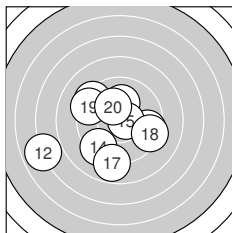

Ergebnis: 190.3 (181)
Serien: 97.0 93.3
Zähler: 6 11 2 0 1 0 0 0 0 0
Innenzehner: 4
Weiteste: 1012 (12.), 540 (4.), 528 (17.)
beste Teiler: 52.8 (2.), 77.4 (15.), 145.0 (5.)
Trefferlage: 0.47 mm links, 0.51 mm tief
Streuwert: 2.93, horizontal: 3.46, vertikal: 2.26

Serie 1:
 9.4 ↗ 10.7 * 9.5 ↙ 8.8 → 10.4 *
 10.0 ↘ 9.9 ↙ 9.3 ← 9.6 → 9.4 →
beste Teiler: 52.8 (2.), 145.0 (5.), 232.7 (6.)
Trefferlage: 0.31 mm rechts, 0.30 mm tief
Streuwert: 2.52, horizontal: 3.09, vertikal: 1.79

Serie 2:
 10.1 ↑ 6.9 ← 9.5 → 9.3 ↙ 10.6 *
 9.3 ↘ 8.8 ↓ 9.3 → 9.3 ↖ 10.2 *
beste Teiler: 77.4 (15.), 184.7 (20.), 209.2 (11.)
Trefferlage: 1.25 mm links, 0.71 mm tief
Streuwert: 3.31, horizontal: 3.80, vertikal: 2.74