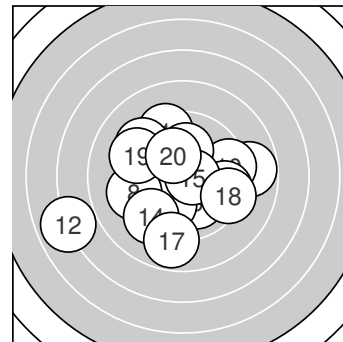

Ergebnis: 190.3 (181)
Serien: 97.0 93.3
Zähler: 6 11 2 0 1 0 0 0 0 0
Innenzehner: 4
Weiteste: 1012 (12.), 540 (4.), 528 (17.)
beste Teiler: 52.8 (2.), 77.4 (15.), 145.0 (5.)
Trefferlage: 0.47 mm links, 0.51 mm tief
Streuwert: 2.93, horizontal: 3.46, vertikal: 2.26

Serie 1:
 9.4 ↗ 10.7 * 9.5 ↙ 8.8 → 10.4 *
 10.0 ↘ 9.9 ↙ 9.3 ← 9.6 → 9.4 →
beste Teiler: 52.8 (2.), 145.0 (5.), 232.7 (6.)
Trefferlage: 0.31 mm rechts, 0.30 mm tief
Streuwert: 2.52, horizontal: 3.09, vertikal: 1.79

Serie 2:
 10.1 ↑ 6.9 ← 9.5 → 9.3 ↙ 10.6 *
 9.3 ↘ 8.8 ↓ 9.3 → 9.3 ↖ 10.2 *
beste Teiler: 77.4 (15.), 184.7 (20.), 209.2 (11.)
Trefferlage: 1.25 mm links, 0.71 mm tief
Streuwert: 3.31, horizontal: 3.80, vertikal: 2.74