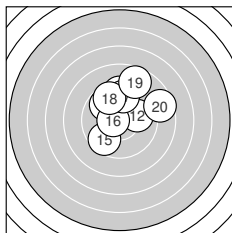

Ergebnis: **188.0** (179)
 Serien: 92.1 95.9
 Zähler: 5 11 3 0 1 0 0 0 0 0
 Innenzehner: 3
 Weitester: 1120 (2.), 726 (4.), 592 (20.)
 beste Teiler: 44.6 (9.), 89.0 (16.), 171.4 (8.)
 Trefferlage: 0.90 mm links, 1.29 mm hoch
 Streuwert: 3.08, horizontal: 3.54, vertikal: 2.54

Serie 1:

9.5 ↗	6.5 ←	9.4 ↘	8.0 ↖	9.0 ↙
9.6 ↗	9.6 ←	10.3 *	10.8 *	9.4 ↖

beste Teiler: 44.6 (9.), 171.4 (8.), 344.3 (6.)
 Trefferlage: 2.28 mm links, 0.60 mm hoch
 Streuwert: 3.48, horizontal: 4.07, vertikal: 2.77

Serie 2:

10.0 ↑	10.0 →	9.8 ↘	9.4 ↑	9.6 ↙
10.6 *	9.6 ↑	9.6 ↘	8.7 ↑	8.6 →

beste Teiler: 89.0 (16.), 238.1 (11.), 250.0 (12.)
 Trefferlage: 0.48 mm rechts, 1.98 mm hoch
 Streuwert: 2.29, horizontal: 2.37, vertikal: 2.21