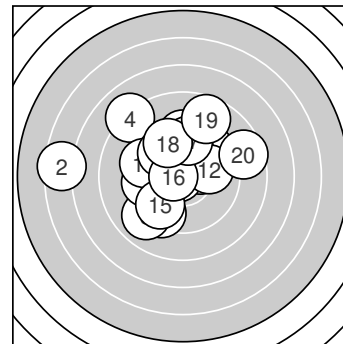

Ergebnis: **188.0** (179)
 Serien: 92.1 95.9
 Zähler: 5 11 3 0 1 0 0 0 0 0
 Innenzehner: 3
 Weitester: 1120 (2.), 726 (4.), 592 (20.)
 beste Teiler: 44.6 (9.), 89.0 (16.), 171.4 (8.)
 Trefferlage: 0.90 mm links, 1.29 mm hoch
 Streuwert: 3.08, horizontal: 3.54, vertikal: 2.54

Serie 1:

9.5 ↗	6.5 ←	9.4 ↘	8.0 ↖	9.0 ↙
9.6 ↗	9.6 ←	10.3 *	10.8 *	9.4 ↖

beste Teiler: 44.6 (9.), 171.4 (8.), 344.3 (6.)
 Trefferlage: 2.28 mm links, 0.60 mm hoch
 Streuwert: 3.48, horizontal: 4.07, vertikal: 2.77

Serie 2:

10.0 ↑	10.0 →	9.8 ↘	9.4 ↑	9.6 ↙
10.6 *	9.6 ↑	9.6 ↘	8.7 ↑	8.6 →

beste Teiler: 89.0 (16.), 238.1 (11.), 250.0 (12.)
 Trefferlage: 0.48 mm rechts, 1.98 mm hoch
 Streuwert: 2.29, horizontal: 2.37, vertikal: 2.21