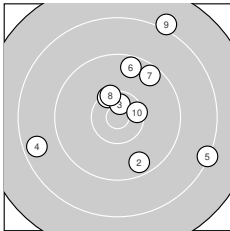

Ergebnis: **95.2** (91)
Serien: 95.2
Zähler: 4 3 3 0 0 0 0 0 0 0
Innenzehner: 2
Weiteste: 2290 (9.), 2141 (5.), 1876 (4.)
beste Teiler: 290.1 (3.), 438.5 (10.), 484.3 (1.)
Trefferlage: 2.82 mm rechts, 2.85 mm hoch
Streuwert: 9.51, horizontal: 9.64, vertikal: 9.39

Serie 1:

10.3 ↖	9.6 ↘	10.6 *	8.6 ←	8.3 →
9.5 ↑	9.5 ↗	10.3 ↖	8.1 ↗	10.4 *

beste Teiler: 290.1 (3.), 438.5 (10.), 484.3 (1.)
Trefferlage: 2.82 mm rechts, 2.85 mm hoch
Streuwert: 9.51, horizontal: 9.64, vertikal: 9.39