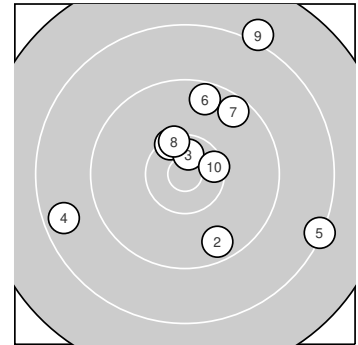

Ergebnis: **95.2** (91)
Serien: 95.2
Zähler: 4 3 3 0 0 0 0 0 0 0
Innenzehner: 2
Weiteste: 2290 (9.), 2141 (5.), 1876 (4.)
beste Teiler: 290.1 (3.), 438.5 (10.), 484.3 (1.)
Trefferlage: 2.82 mm rechts, 2.85 mm hoch
Streuwert: 9.51, horizontal: 9.64, vertikal: 9.39

Serie 1:

10.3 ↖	9.6 ↘	10.6 *	8.6 ←	8.3 →
9.5 ↑	9.5 ↗	10.3 ↖	8.1 ↗	10.4 *

beste Teiler: 290.1 (3.), 438.5 (10.), 484.3 (1.)
Trefferlage: 2.82 mm rechts, 2.85 mm hoch
Streuwert: 9.51, horizontal: 9.64, vertikal: 9.39