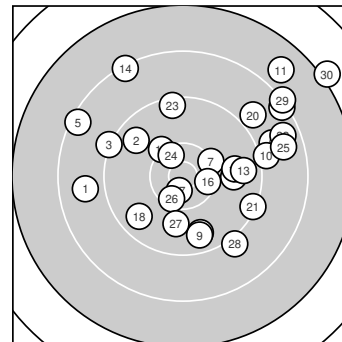

Ergebnis: **263** (278.2)  
 Serien: 88 88 87  
 Zähler: 6 13 9 2 0 0 0 0 0 0  
 Innenzehner: 4  
 Weitester: 3074 (30.), 2517 (11.), 2182 (29.)  
 beste Teiler: 259.5 (17.), 416.8 (24.), 440.5 (26.)  
 Trefferlage: 4.43 mm rechts, 3.22 mm hoch  
 Streuwert: 10.05, horizontal: 11.35, vertikal: 8.55

**Serie 1:**

8.8 ←	9.7 ↖	9.2 ↖	9.7 ↓	8.4 ↖
8.9 →	10.3 ↗	9.8 →	9.6 ↓	9.1 →

beste Teiler: 549.3 (7.), 882.0 (8.), 1025.0 (2.)  
 Trefferlage: 0.66 mm links, 1.06 mm hoch  
 Streuwert: 10.07, horizontal: 12.56, vertikal: 6.71

**Serie 2:**

7.8 ↗	9.8 →	9.6 →	8.3 ↖	8.3 ↗
10.4 *	10.6 *	9.7 ↙	10.2 ↖	8.9 ↗

beste Teiler: 259.5 (17.), 441.3 (16.), 595.9 (19.)  
 Trefferlage: 4.83 mm rechts, 5.63 mm hoch  
 Streuwert: 9.43, horizontal: 9.93, vertikal: 8.91

**Serie 3:**

9.3 ↘	8.6 →	9.4 ↑	10.4 *	8.7 →
10.4 *	9.9 ↓	9.1 ↘	8.2 ↗	7.1 ↗

beste Teiler: 416.8 (24.), 440.5 (26.), 836.9 (27.)  
 Trefferlage: 9.14 mm rechts, 2.98 mm hoch  
 Streuwert: 10.11, horizontal: 10.25, vertikal: 9.97