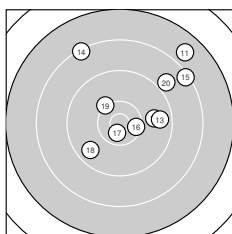

Ergebnis: **263** (278.2)  
 Serien: 88 88 87  
 Zähler: 6 13 9 2 0 0 0 0 0 0  
 Innenzehner: 4  
 Weitester: 3074 (30.), 2517 (11.), 2182 (29.)  
 beste Teiler: 259.5 (17.), 416.8 (24.), 440.5 (26.)  
 Trefferlage: 4.43 mm rechts, 3.22 mm hoch  
 Streuwert: 10.05, horizontal: 11.35, vertikal: 8.55

**Serie 1:**

8.8 ←	9.7 ↖	9.2 ↖	9.7 ↓	8.4 ↖
8.9 →	10.3 ↗	9.8 →	9.6 ↓	9.1 →

beste Teiler: 549.3 (7.), 882.0 (8.), 1025.0 (2.)  
 Trefferlage: 0.66 mm links, 1.06 mm hoch  
 Streuwert: 10.07, horizontal: 12.56, vertikal: 6.71

**Serie 2:**

7.8 ↗	9.8 →	9.6 →	8.3 ↖	8.3 ↗
10.4 *	10.6 *	9.7 ↙	10.2 ↖	8.9 ↗

beste Teiler: 259.5 (17.), 441.3 (16.), 595.9 (19.)  
 Trefferlage: 4.83 mm rechts, 5.63 mm hoch  
 Streuwert: 9.43, horizontal: 9.93, vertikal: 8.91

**Serie 3:**

9.3 ↘	8.6 →	9.4 ↑	10.4 *	8.7 →
10.4 *	9.9 ↓	9.1 ↘	8.2 ↗	7.1 ↗

beste Teiler: 416.8 (24.), 440.5 (26.), 836.9 (27.)  
 Trefferlage: 9.14 mm rechts, 2.98 mm hoch  
 Streuwert: 10.11, horizontal: 10.25, vertikal: 9.97