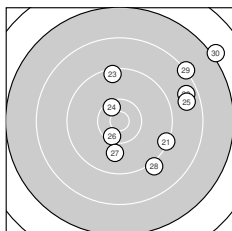

Ergebnis: **263** (278.2)  
 Serien: 88 88 87  
 Zähler: 6 13 9 2 0 0 0 0 0 0  
 Innenzehner: 4  
 Weitester: 3074 (30.), 2517 (11.), 2182 (29.)  
 beste Teiler: 259.5 (17.), 416.8 (24.), 440.5 (26.)  
 Trefferlage: 4.43 mm rechts, 3.22 mm hoch  
 Streuwert: 10.05, horizontal: 11.35, vertikal: 8.55

**Serie 1:**

8.8 ←	9.7 ↖	9.2 ↖	9.7 ↓	8.4 ↖
8.9 →	10.3 ↗	9.8 →	9.6 ↓	9.1 →

beste Teiler: 549.3 (7.), 882.0 (8.), 1025.0 (2.)  
 Trefferlage: 0.66 mm links, 1.06 mm hoch  
 Streuwert: 10.07, horizontal: 12.56, vertikal: 6.71

**Serie 2:**

7.8 ↗	9.8 →	9.6 →	8.3 ↖	8.3 ↗
10.4 *	10.6 *	9.7 ↙	10.2 ↖	8.9 ↗

beste Teiler: 259.5 (17.), 441.3 (16.), 595.9 (19.)  
 Trefferlage: 4.83 mm rechts, 5.63 mm hoch  
 Streuwert: 9.43, horizontal: 9.93, vertikal: 8.91

**Serie 3:**

9.3 ↘	8.6 →	9.4 ↑	10.4 *	8.7 →
10.4 *	9.9 ↓	9.1 ↘	8.2 ↗	7.1 ↗

beste Teiler: 416.8 (24.), 440.5 (26.), 836.9 (27.)  
 Trefferlage: 9.14 mm rechts, 2.98 mm hoch  
 Streuwert: 10.11, horizontal: 10.25, vertikal: 9.97